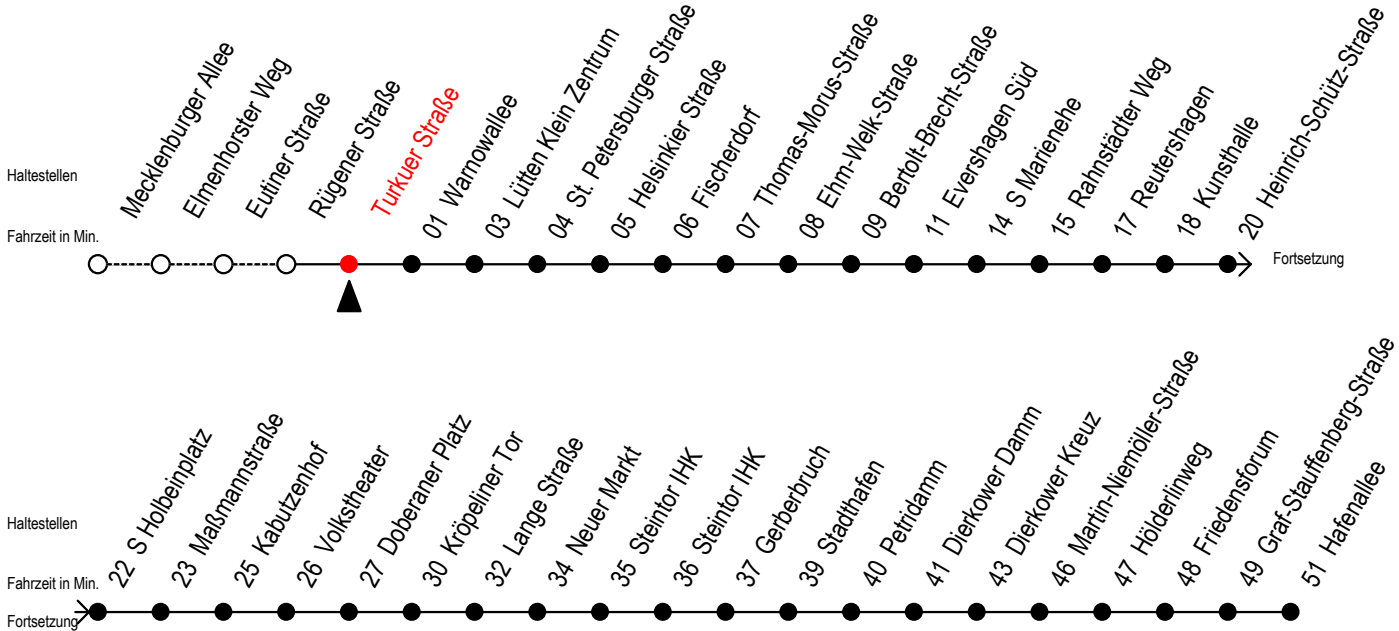

Gültig ab 01.05.2023

Alle Angaben ohne Gewähr

Richtung: Hafenallee

Uhr Montag - Freitag					Uhr Mo. - Fr. [WSW*]					Uhr Samstag					Uhr Sonntag - Feiertag						
4	03	33			4	03	33			4	--				4	--					
5	03	28	43	56	5	03	28	43	58	5	--				5	--					
6	06	16	26	36	46	56	6	13	28	43	58	6	03	33	6	--					
7	06	16	26	36	46	56	7	13	28	43	58	7	03	33	7	--					
8	06	16	26	36	46	56	8	13	28	43	56	8	03	33	8	01	31				
9	06	16	26	36	46	56	9	06	16	26	36	46	9	03	28	43	58	9	01	31	
10	06	16	26	36	46	56	10	06	16	26	36	46	10	13	28	43	58	10	01	31	
11	06	16	26	36	46	56	11	06	16	26	36	46	11	13	28	43	58	11	01	31	
12	06	16	26	36	46	56	12	06	16	26	36	46	12	13	28	43	58	12	01	31	
13	06	16	26	36	46	56	13	06	16	26	36	46	13	13	28	43	58	13	01	31	
14	06	16	26	36	46	56	14	06	16	26	36	46	14	13	28	43	58	14	01	31	
15	06	16	26	36	46	56	15	06	16	26	36	46	15	13	28	43	58	15	01	31	
16	06	16	26	36	46	56	16	06	16	26	36	46	16	13	28	43	58	16	01	31	
17	06	16	26	36	46	55 <sup>E</sup>	17	06	16	26	36	46	17	13	28	43	58	17	01	31	
18	10 <sup>E</sup>	13	25 <sup>E</sup>	28	40 <sup>E</sup>	43	18	10 <sup>E</sup>	13	25 <sup>E</sup>	28	40 <sup>E</sup>	18	13	28	43	58	18	01	31	
19	13	28	43	58			19	13	28	43	58		19	13	28	43	58	19	01	31	
20	13	25 <sup>E</sup>	33	40 <sup>E</sup>	55 <sup>E</sup>		20	13	25 <sup>E</sup>	33	40 <sup>E</sup>	55 <sup>E</sup>	20	13	25 <sup>E</sup>	33	40 <sup>E</sup>	55 <sup>E</sup>	20	01	33
21	03	10 <sup>E</sup>	25 <sup>E</sup>	33	40 <sup>E</sup>		21	03	10 <sup>E</sup>	25 <sup>E</sup>	33	40 <sup>E</sup>	21	03	10 <sup>E</sup>	25 <sup>E</sup>	33	40 <sup>E</sup>	21	03	33
22	03	33					22	03	33				22	03	33				22	03	33
23	03	33					23	03	33				23	03	33				23	03	33
0	16 <sup>E</sup>	46 <sup>E</sup>					0	16 <sup>E</sup>	46 <sup>E</sup>				0	16 <sup>E</sup>	46 <sup>E</sup>				0	16 <sup>E</sup>	46 <sup>E</sup>

E = fährt bis Kunsthalle

[WSW\*] = fährt in den Winter-, Sommer - und Weihnachtsferien  
Ferientermine siehe Infoblatt