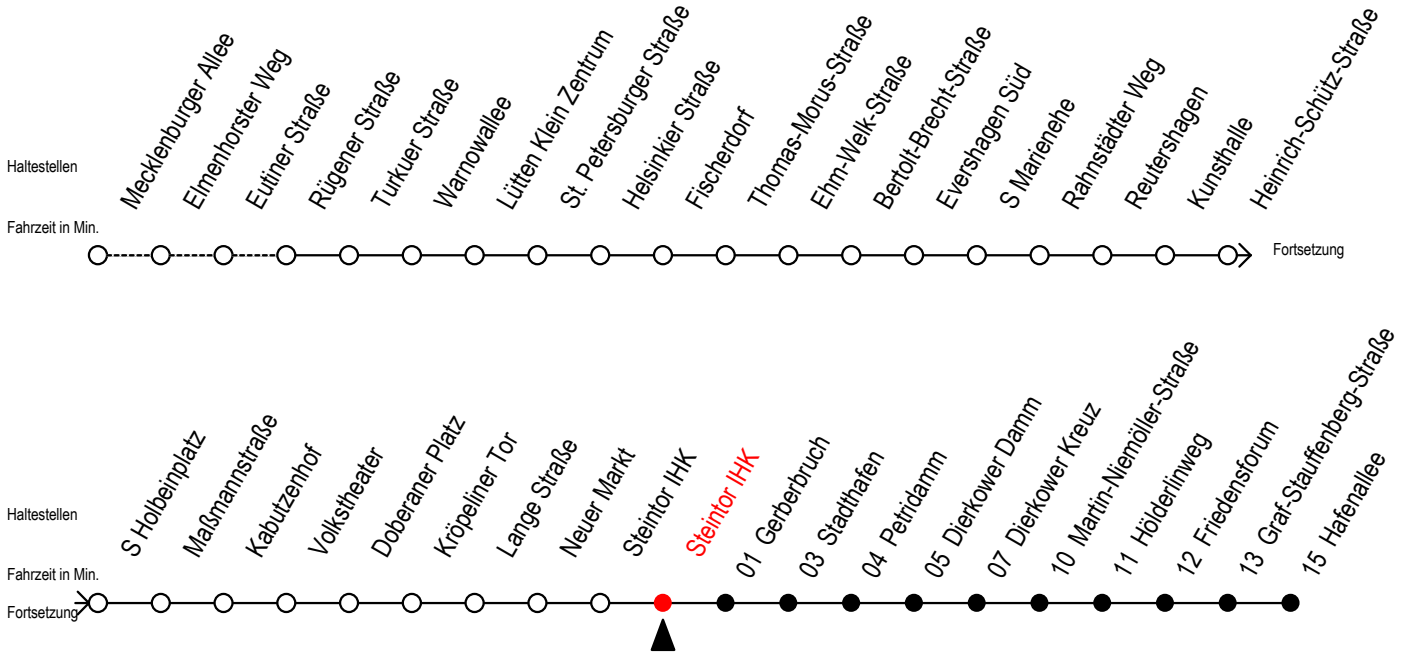

Gültig ab 01.05.2023

Alle Angaben ohne Gewähr

Richtung: Hafenallee

Uhr Montag - Freitag		Uhr Mo. - Fr. [WSW*]		Uhr Samstag		Uhr Sonntag - Feiertag	
3	39	3	39	3	--	3	--
4	09 39 58	4	09 39 58	4	--	4	--
5	09 26 39 55	5	09 26 39 55	5	38	5	--
6	04 19 32 42 52	6	04 19 34 49	6	08 39	6	--
7	02 12 22 32 42 52	7	04 19 34 49	7	09 39	7	43
8	02 12 22 32 42 52	8	04 19 34 49	8	09 39 58	8	08 38
9	02 12 22 32 42 52	9	04 19 32 42 52	9	09 28 39	9	08 38
10	02 12 22 32 42 52	10	02 12 22 32 42 52	10	04 19 34 49	10	08 38
11	02 12 22 32 42 52	11	02 12 22 32 42 52	11	04 19 34 49	11	08 38
12	02 12 22 32 42 52	12	02 12 22 32 42 52	12	04 19 34 49	12	08 38
13	02 12 22 32 42 52	13	02 12 22 32 42 52	13	04 19 34 49	13	08 38
14	02 12 22 32 42 52	14	02 12 22 32 42 52	14	04 19 34 49	14	08 38
15	02 12 22 32 42 52	15	02 12 22 32 42 52	15	04 19 34 49	15	08 38
16	02 12 22 32 42 52	16	02 12 22 32 42 52	16	04 19 34 49	16	08 38
17	02 12 22 32 42 52	17	02 12 22 32 42 52	17	04 19 34 49	17	08 38
18	02 12 22 34 49	18	02 12 22 34 49	18	04 19 34 49	18	08 38
19	04 19 34 49	19	04 19 34 49	19	04 19 34 49	19	08 38
20	04 19 34 49	20	04 19 34 49	20	04 19 34 49	20	09 39
21	09 39	21	09 39	21	09 39	21	09 39
22	09 39	22	09 39	22	09 39	22	09 39
23	09 39	23	09 39	23	09 39	23	09 39
0	09	0	09	0	09	0	09

[WSW*] = fährt in den Winter-, Sommer- und Weihnachtsferien
 Ferientermine siehe Infoblatt