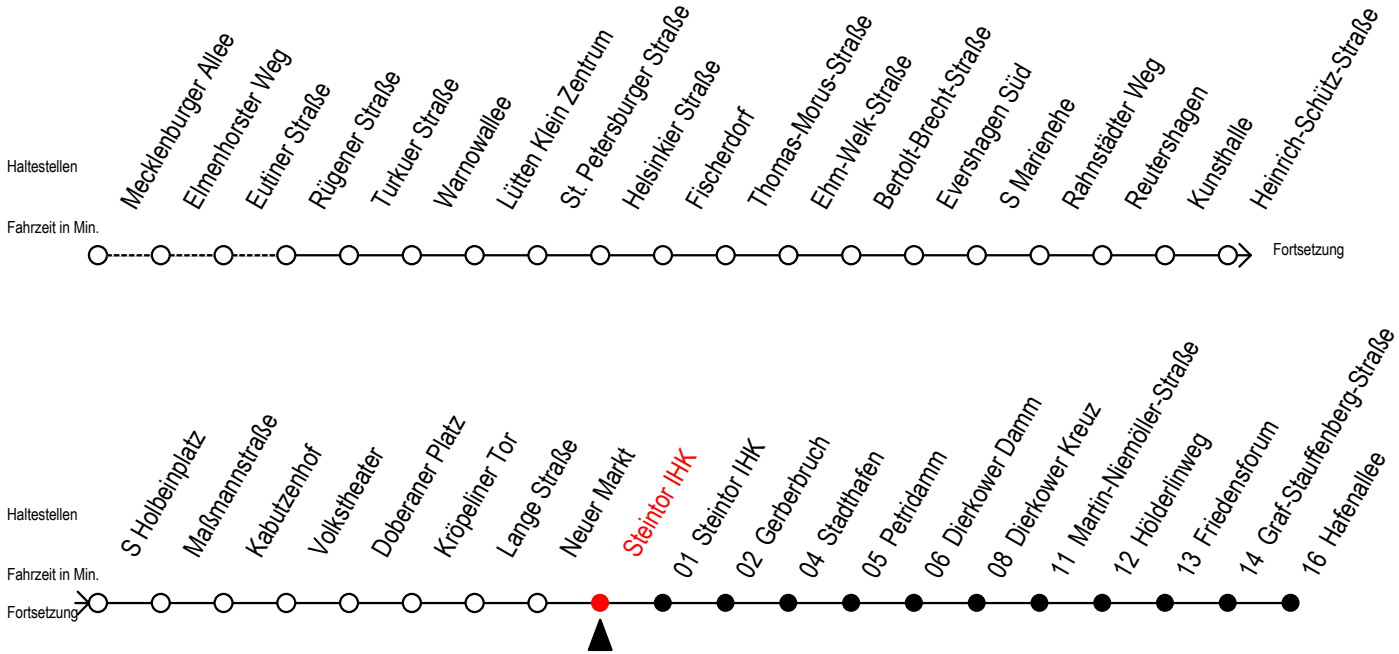

Gültig ab 01.05.2023

Alle Angaben ohne Gewähr

Richtung: Hafenallee

Uhr Montag - Freitag		Uhr Mo. - Fr. [WSW*]		Uhr Samstag		Uhr Sonntag - Feiertag	
3	38	3	38	3	--	3	--
4	08 38 57	4	08 38 57	4	--	4	--
5	08 25 38 54	5	08 25 38 54	5	37	5	--
6	03 18 31 41 51	6	03 18 33 48	6	07 38	6	--
7	01 11 21 31 41 51	7	03 18 33 48	7	08 38	7	42
8	01 11 21 31 41 51	8	03 18 33 48	8	08 38 57	8	07 37
9	01 11 21 31 41 51	9	03 18 31 41 51	9	08 27 38	9	07 37
10	01 11 21 31 41 51	10	01 11 21 31 41 51	10	03 18 33 48	10	07 37
11	01 11 21 31 41 51	11	01 11 21 31 41 51	11	03 18 33 48	11	07 37
12	01 11 21 31 41 51	12	01 11 21 31 41 51	12	03 18 33 48	12	07 37
13	01 11 21 31 41 51	13	01 11 21 31 41 51	13	03 18 33 48	13	07 37
14	01 11 21 31 41 51	14	01 11 21 31 41 51	14	03 18 33 48	14	07 37
15	01 11 21 31 41 51	15	01 11 21 31 41 51	15	03 18 33 48	15	07 37
16	01 11 21 31 41 51	16	01 11 21 31 41 51	16	03 18 33 48	16	07 37
17	01 11 21 31 41 51	17	01 11 21 31 41 51	17	03 18 33 48	17	07 37
18	01 11 21 33 48	18	01 11 21 33 48	18	03 18 33 48	18	07 37
19	03 18 33 48	19	03 18 33 48	19	03 18 33 48	19	07 37
20	03 18 33 48	20	03 18 33 48	20	03 18 33 48	20	08 38
21	08 38	21	08 38	21	08 38	21	08 38
22	08 38	22	08 38	22	08 38	22	08 38
23	08 38	23	08 38	23	08 38	23	08 38
0	08	0	08	0	08	0	08

[WSW*] = fährt in den Winter-, Sommer- und Weihnachtsferien
 Ferientermine siehe Infoblatt