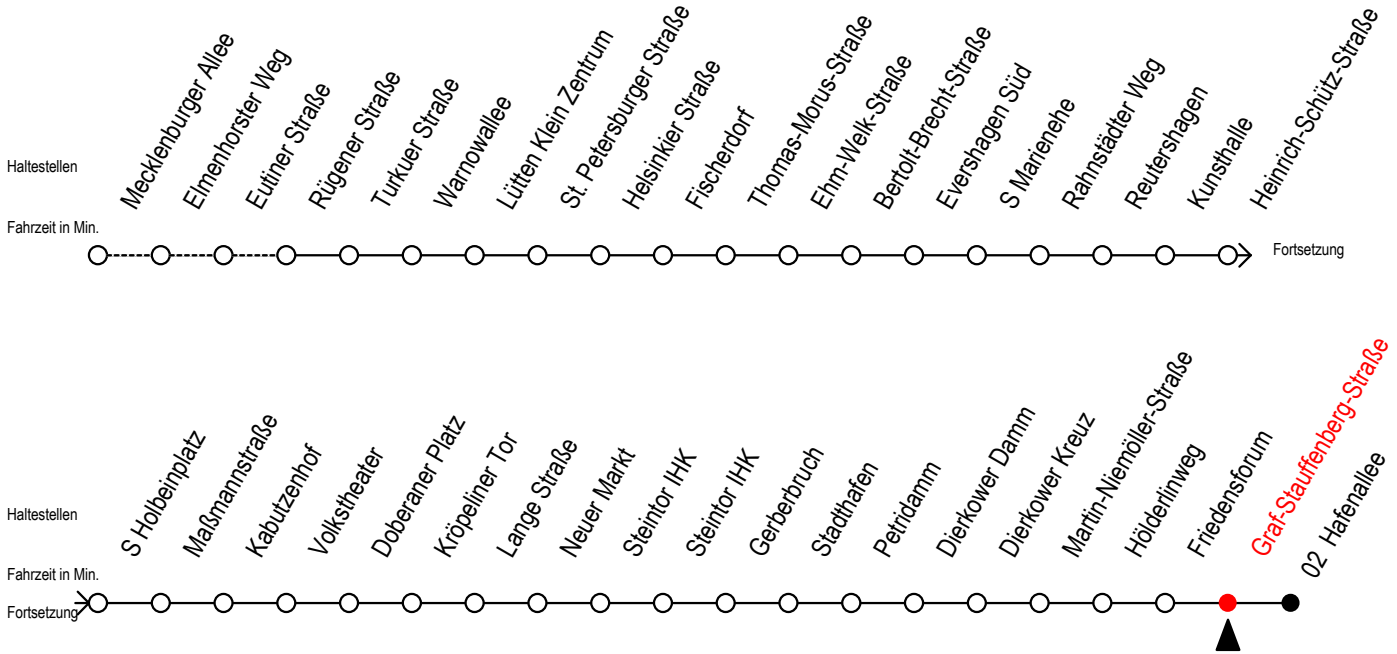

Gültig ab 01.05.2023

Alle Angaben ohne Gewähr

**Richtung: Hafenallee**

Uhr Montag - Freitag					Uhr Mo. - Fr. [WSW*]					Uhr Samstag					Uhr Sonntag - Feiertag					
3	51				3	51				3	--				3	--				
4	21	51			4	21	51			4	--				4	--				
5	10	21	38	51	5	10	21	38	51	5	51				5	--				
6	07	16	31	44	54	6	07	16	31	46	6	21	51		6	--				
7	04	14	24	34	44	54	7	01	16	31	46	7	21	51	7	56				
8	04	14	24	34	44	54	8	01	16	31	46	8	21	51	8	20	50			
9	04	14	24	34	44	54	9	01	16	31	44	54	9	11	21	41	51	9	20	50
10	04	14	24	34	44	54	10	04	14	24	34	44	10	16	31	46		10	20	50
11	04	14	24	34	44	54	11	04	14	24	34	44	11	01	16	31	46	11	20	50
12	04	14	24	34	44	54	12	04	14	24	34	44	12	01	16	31	46	12	20	50
13	04	14	24	34	44	54	13	04	14	24	34	44	13	01	16	31	46	13	20	50
14	04	14	24	34	44	54	14	04	14	24	34	44	14	01	16	31	46	14	20	50
15	04	14	24	34	44	54	15	04	14	24	34	44	15	01	16	31	46	15	20	50
16	04	14	24	34	44	54	16	04	14	24	34	44	16	01	16	31	46	16	20	50
17	04	14	24	34	44	54	17	04	14	24	34	44	17	01	16	31	46	17	20	50
18	04	14	24	34	46		18	04	14	24	34	46	18	01	16	31	46	18	20	50
19	01	16	31	46			19	01	16	31	46		19	01	16	31	46	19	20	50
20	01	16	31	46			20	01	16	31	46		20	01	16	31	46	20	21	51
21	01	21	51				21	01	21	51			21	01	21	51		21	21	51
22	21	51					22	21	51				22	21	51			22	21	51
23	21	51					23	21	51				23	21	51			23	21	51
0	21						0	21					0	21				0	21	

[WSW\*] = fährt in den Winter-, Sommer- und Weihnachtsferien  
 Ferientermine siehe Infoblatt