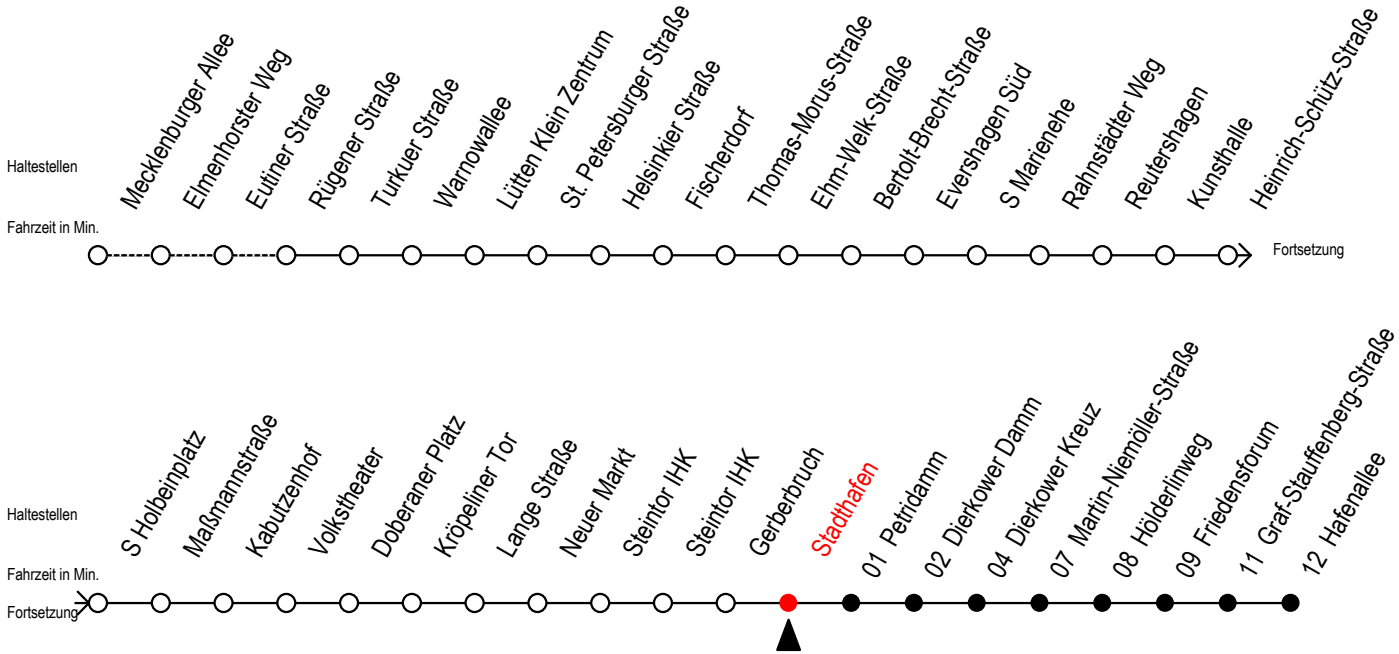

Gültig ab 01.05.2023

Alle Angaben ohne Gewähr

Richtung: Hafenallee

Uhr Montag - Freitag		Uhr Mo. - Fr. [WSW*]		Uhr Samstag		Uhr Sonntag - Feiertag	
3	42	3	42	3	--	3	--
4	12 42	4	12 42	4	--	4	--
5	01 12 29 42 57	5	01 12 29 42 57	5	41	5	--
6	06 21 34 44 54	6	06 21 36 51	6	11 42	6	--
7	04 14 24 34 44 54	7	06 21 36 51	7	12 42	7	46
8	04 14 24 34 44 54	8	06 21 36 51	8	12 42	8	10 40
9	04 14 24 34 44 54	9	06 21 34 44 54	9	01 12 31 42	9	10 40
10	04 14 24 34 44 54	10	04 14 24 34 44 54	10	06 21 36 51	10	10 40
11	04 14 24 34 44 54	11	04 14 24 34 44 54	11	06 21 36 51	11	10 40
12	04 14 24 34 44 54	12	04 14 24 34 44 54	12	06 21 36 51	12	10 40
13	04 14 24 34 44 54	13	04 14 24 34 44 54	13	06 21 36 51	13	10 40
14	04 14 24 34 44 54	14	04 14 24 34 44 54	14	06 21 36 51	14	10 40
15	04 14 24 34 44 54	15	04 14 24 34 44 54	15	06 21 36 51	15	10 40
16	04 14 24 34 44 54	16	04 14 24 34 44 54	16	06 21 36 51	16	10 40
17	04 14 24 34 44 54	17	04 14 24 34 44 54	17	06 21 36 51	17	10 40
18	04 14 24 36 51	18	04 14 24 36 51	18	06 21 36 51	18	10 40
19	06 21 36 51	19	06 21 36 51	19	06 21 36 51	19	10 40
20	06 21 36 51	20	06 21 36 51	20	06 21 36 51	20	12 42
21	12 42	21	12 42	21	12 42	21	12 42
22	12 42	22	12 42	22	12 42	22	12 42
23	12 42	23	12 42	23	12 42	23	12 42
0	12	0	12	0	12	0	12

[WSW*] = fährt in den Winter-, Sommer- und Weihnachtsferien
 Ferientermine siehe Infoblatt