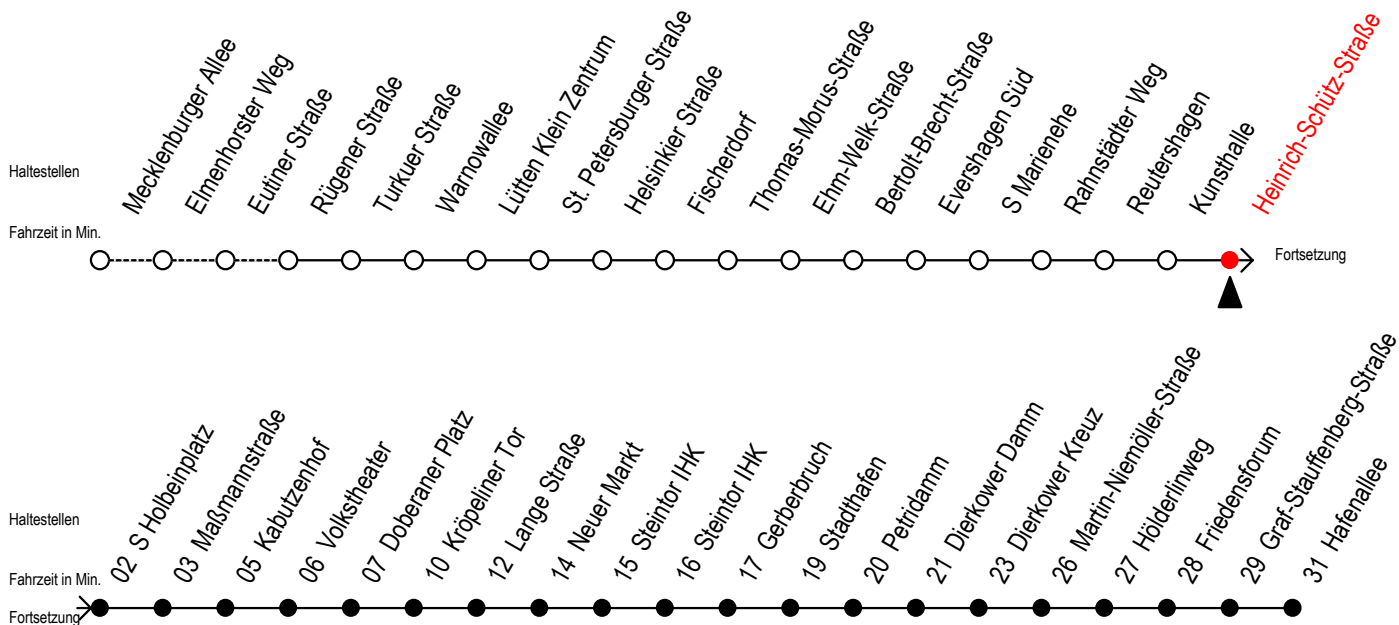

Gültig ab 01.05.2023

Alle Angaben ohne Gewähr

**Richtung: Hafenallee**

Uhr Montag - Freitag						Uhr Mo. - Fr. [WSW*]						Uhr Samstag				Uhr Sonntag - Feiertag							
3	24	54				3	24	54				3	--				3	--					
4	22	43	52			4	22	43	52			4	--				4	--					
5	11	22	39	48		5	11	22	39	48		5	23	53			5	--					
6	03	16	26	36	46	56	6	03	18	33	48		6	22	52			6	--				
7	06	16	26	36	46	56	7	03	18	33	48		7	22	52			7	28	51			
8	06	16	26	36	46	56	8	03	18	33	48		8	22	43	52			8	21	51		
9	06	16	26	36	46	56	9	03	16	26	36	46		9	13	22	48			9	21	51	
10	06	16	26	36	46	56	10	06	16	26	36	46		10	03	18	33	48			10	21	51
11	06	16	26	36	46	56	11	06	16	26	36	46		11	03	18	33	48			11	21	51
12	06	16	26	36	46	56	12	06	16	26	36	46		12	03	18	33	48			12	21	51
13	06	16	26	36	46	56	13	06	16	26	36	46		13	03	18	33	48			13	21	51
14	06	16	26	36	46	56	14	06	16	26	36	46		14	03	18	33	48			14	21	51
15	06	16	26	36	46	56	15	06	16	26	36	46		15	03	18	33	48			15	21	51
16	06	16	26	36	46	56	16	06	16	26	36	46		16	03	18	33	48			16	21	51
17	06	16	26	36	46	56	17	06	16	26	36	46		17	03	18	33	48			17	21	51
18	06	18	33	48			18	06	18	33	48		18	03	18	33	48			18	21	51	
19	03	18	33	48			19	03	18	33	48		19	03	18	33	48			19	21	51	
20	03	18	33	52			20	03	18	33	52		20	03	18	33	52			20	21	52	
21	22	52					21	22	52				21	22	52				21	22	52		
22	22	52					22	22	52				22	22	52				22	22	52		
23	22	52					23	22	52				23	22	52				23	22	52		

[WSW\*] = fährt in den Winter-, Sommer- und Weihnachtsferien  
 Ferientermine siehe Infoblatt