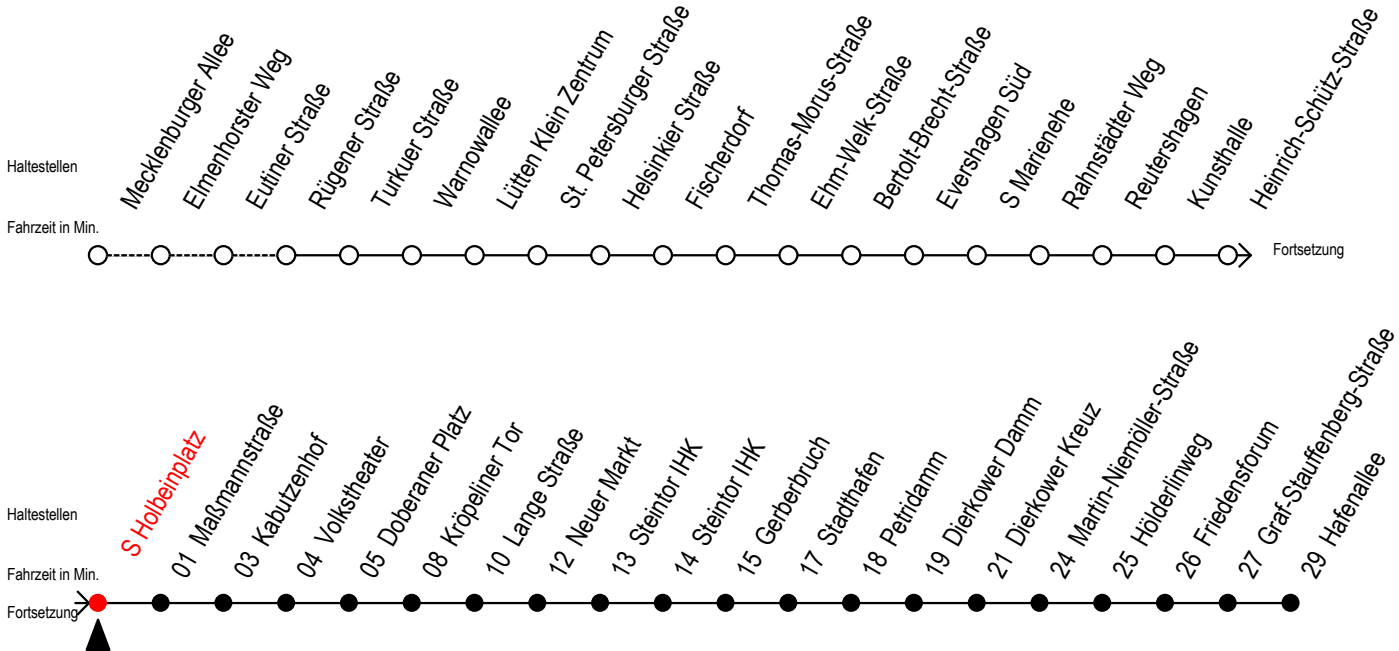

Gültig ab 01.05.2023

Alle Angaben ohne Gewähr

Richtung: Hafenallee

Uhr Montag - Freitag						Uhr Mo. - Fr. [WSW*]						Uhr Samstag						Uhr Sonntag - Feiertag						
3	26	56				3	26	56				3	--				3	--						
4	24	45	54			4	24	45	54			4	--				4	--						
5	13	24	41	50		5	13	24	41	50			5	25	55		5	--						
6	05	18	28	38	48	58	6	05	20	35	50			6	24	54		6	--					
7	08	18	28	38	48	58	7	05	20	35	50			7	24	54		7	30	53				
8	08	18	28	38	48	58	8	05	20	35	50			8	24	45	54	8	23	53				
9	08	18	28	38	48	58	9	05	18	28	38	48			9	15	24	50	9	23	53			
10	08	18	28	38	48	58	10	08	18	28	38	48			10	05	20	35	50	10	23	53		
11	08	18	28	38	48	58	11	08	18	28	38	48			11	05	20	35	50	11	23	53		
12	08	18	28	38	48	58	12	08	18	28	38	48			12	05	20	35	50	12	23	53		
13	08	18	28	38	48	58	13	08	18	28	38	48			13	05	20	35	50	13	23	53		
14	08	18	28	38	48	58	14	08	18	28	38	48			14	05	20	35	50	14	23	53		
15	08	18	28	38	48	58	15	08	18	28	38	48			15	05	20	35	50	15	23	53		
16	08	18	28	38	48	58	16	08	18	28	38	48			16	05	20	35	50	16	23	53		
17	08	18	28	38	48	58	17	08	18	28	38	48			17	05	20	35	50	17	23	53		
18	08	20	35	50			18	08	20	35	50			18	05	20	35	50	18	23	53			
19	05	20	35	50			19	05	20	35	50			19	05	20	35	50	19	23	53			
20	05	20	35	54			20	05	20	35	54			20	05	20	35	54	20	23	54			
21	24	54					21	24	54				21	24	54			21	24	54				
22	24	54					22	24	54				22	24	54			22	24	54				
23	24	54					23	24	54				23	24	54			23	24	54				

[WSW*] = fährt in den Winter-, Sommer- und Weihnachtsferien
Ferientermine siehe Infoblatt