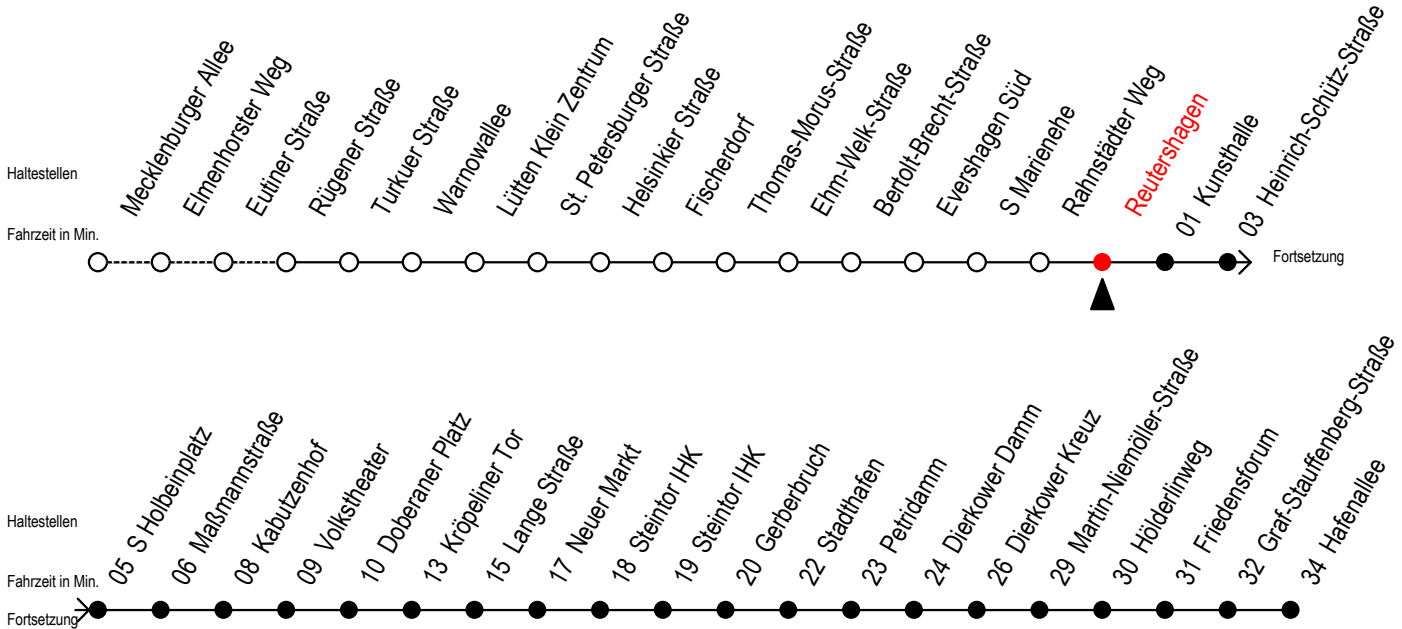

Gültig ab 01.05.2023

Alle Angaben ohne Gewähr

Richtung: Hafenallee

Uhr Montag - Freitag						Uhr Mo. - Fr. [WSW*]						Uhr Samstag				Uhr Sonntag - Feiertag				
4	19	49				4	19	49				4	--			4	--			
5	19	45				5	19	45				5	--			5	--			
6	00	13	23	33	43	53	6	00	15	30	45		6	19	49	6	--			
7	03	13	23	33	43	53	7	00	15	30	45		7	19	49	7	--			
8	03	13	23	33	43	53	8	00	15	30	45		8	19	49	8	18 48			
9	03	13	23	33	43	53	9	00	13	23	33	43	53	9	19	45	9	18 48		
10	03	13	23	33	43	53	10	03	13	23	33	43	53	10	00	15	30	45	10	18 48
11	03	13	23	33	43	53	11	03	13	23	33	43	53	11	00	15	30	45	11	18 48
12	03	13	23	33	43	53	12	03	13	23	33	43	53	12	00	15	30	45	12	18 48
13	03	13	23	33	43	53	13	03	13	23	33	43	53	13	00	15	30	45	13	18 48
14	03	13	23	33	43	53	14	03	13	23	33	43	53	14	00	15	30	45	14	18 48
15	03	13	23	33	43	53	15	03	13	23	33	43	53	15	00	15	30	45	15	18 48
16	03	13	23	33	43	53	16	03	13	23	33	43	53	16	00	15	30	45	16	18 48
17	03	13	23	33	43	53	17	03	13	23	33	43	53	17	00	15	30	45	17	18 48
18	03	12 <sup>E</sup>	15	27 <sup>E</sup>	30	42 <sup>E</sup>	18	03	12 <sup>E</sup>	15	27 <sup>E</sup>	30	42 <sup>E</sup>	18	00	15	30	45	18	18 48
	45	57 <sup>E</sup>						45	57 <sup>E</sup>											
19	00	15	30	45			19	00	15	30	45			19	00	15	30	45	19	18 48
20	00	15	30	41 <sup>E</sup>	49	56 <sup>E</sup>	20	00	15	30	41 <sup>E</sup>	49	56 <sup>E</sup>	20	00	15	30	41 <sup>E</sup>	20	18 49
															49	56 <sup>E</sup>				
21	11 <sup>E</sup>	19	26 <sup>E</sup>	41 <sup>E</sup>	49	56 <sup>E</sup>	21	11 <sup>E</sup>	19	26 <sup>E</sup>	41 <sup>E</sup>	49	56 <sup>E</sup>	21	11 <sup>E</sup>	19	26 <sup>E</sup>	41 <sup>E</sup>	21	19 49
22	19	49					22	19	49					22	19	49			22	19 49
23	19	49					23	19	49					23	19	49			23	19 49
0	32 <sup>E</sup>						0	32 <sup>E</sup>						0	32 <sup>E</sup>				0	32 <sup>E</sup>
1	02 <sup>E</sup>						1	02 <sup>E</sup>						1	02 <sup>E</sup>				1	02 <sup>E</sup>

E = fährt bis Kunsthalle

[WSW\*] = fährt in den Winter-, Sommer - und Weihnachtsferien  
Ferientermine siehe Infoblatt