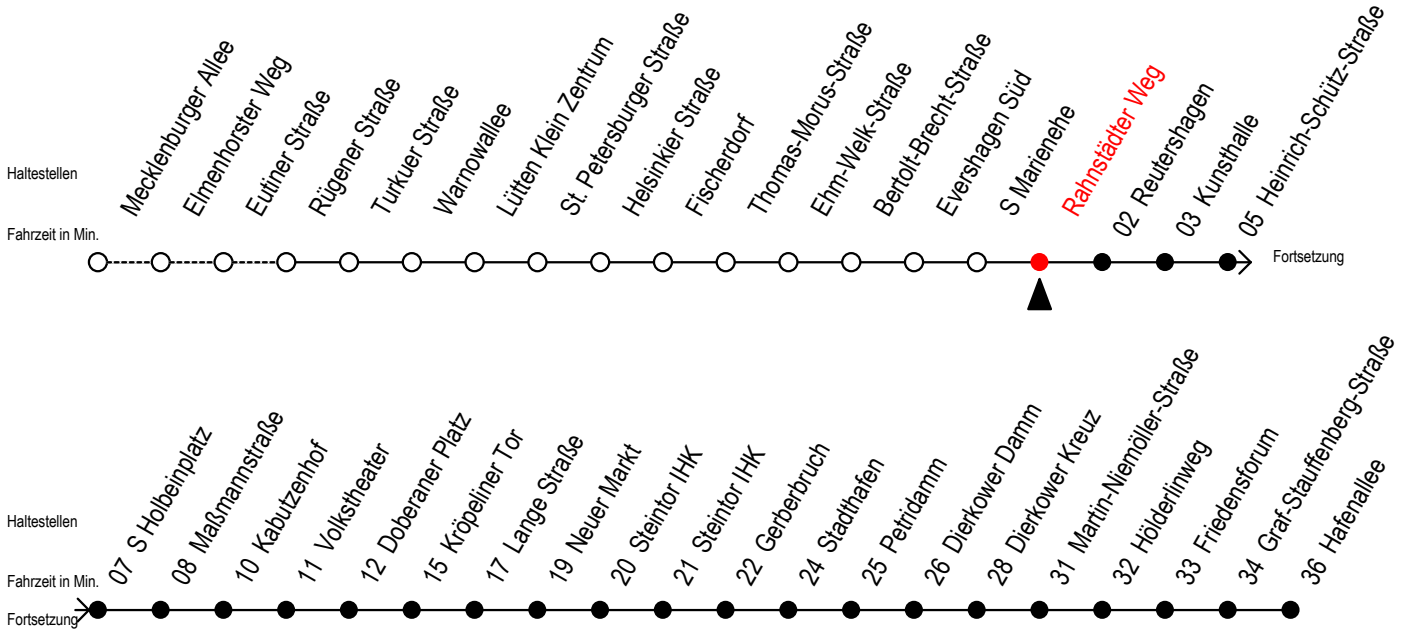

Gültig ab 01.05.2023

Alle Angaben ohne Gewähr

Richtung: Hafenallee

Uhr Montag - Freitag						Uhr Mo. - Fr. [WSW*]						Uhr Samstag			Uhr Sonntag - Feiertag					
4	17	47				4	17	47				4	--	4	--					
5	17	43	58			5	17	43	58			5	--	5	--					
6	11	21	31	41	51	6	13	28	43	58		6	17	6	--					
7	01	11	21	31	41	51	7	13	28	43	58	7	17	7	--					
8	01	11	21	31	41	51	8	13	28	43	58	8	17	8	16 46					
9	01	11	21	31	41	51	9	11	21	31	41	51	9	17	43	58	9	16 46		
10	01	11	21	31	41	51	10	01	11	21	31	41	51	10	13	28	43	58	10	16 46
11	01	11	21	31	41	51	11	01	11	21	31	41	51	11	13	28	43	58	11	16 46
12	01	11	21	31	41	51	12	01	11	21	31	41	51	12	13	28	43	58	12	16 46
13	01	11	21	31	41	51	13	01	11	21	31	41	51	13	13	28	43	58	13	16 46
14	01	11	21	31	41	51	14	01	11	21	31	41	51	14	13	28	43	58	14	16 46
15	01	11	21	31	41	51	15	01	11	21	31	41	51	15	13	28	43	58	15	16 46
16	01	11	21	31	41	51	16	01	11	21	31	41	51	16	13	28	43	58	16	16 46
17	01	11	21	31	41	51	17	01	11	21	31	41	51	17	13	28	43	58	17	16 46
18	01	10 ^E	13	25 ^E	28	40 ^E	18	01	10 ^E	13	25 ^E	28	40 ^E	18	13	28	43	58	18	16 46
		43	55 ^E	58					43	55 ^E	58									
19	13	28	43	58			19	13	28	43	58			19	13	28	43	58	19	16 46
20	13	28	39 ^E	47	54 ^E		20	13	28	39 ^E	47	54 ^E		20	13	28	39 ^E	47	20	16 47
21	09 ^E	17	24 ^E	39 ^E	47	54 ^E	21	09 ^E	17	24 ^E	39 ^E	47	54 ^E	21	09 ^E	17	24 ^E	39 ^E	21	17 47
22	17	47					22	17	47					22	17	47			22	17 47
23	17	47					23	17	47					23	17	47			23	17 47
0	30 ^E						0	30 ^E						0	30 ^E				0	30 ^E
1	00 ^E						1	00 ^E						1	00 ^E				1	00 ^E

E = fährt bis Kunsthalle

[WSW*] = fährt in den Winter-, Sommer - und Weihnachtsferien
Ferientermine siehe Infoblatt