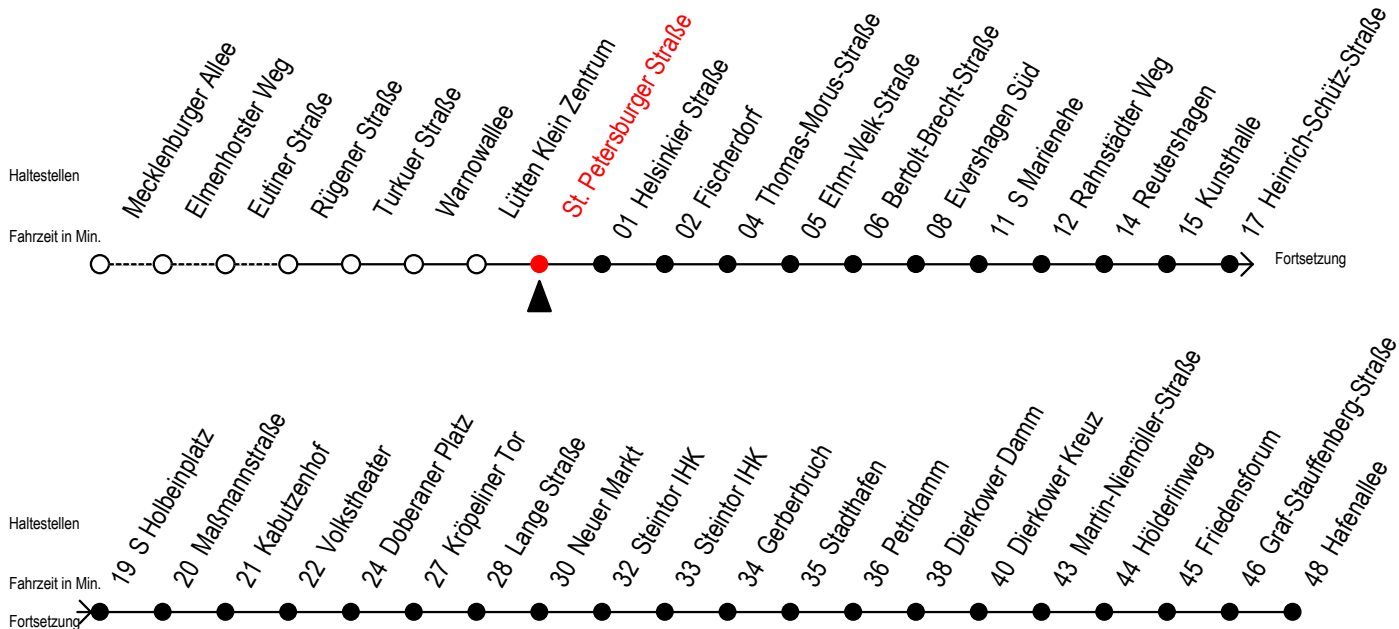

Gültig ab 01.05.2023

Alle Angaben ohne Gewähr

Richtung: Hafenallee

Uhr Montag - Freitag					Uhr Mo. - Fr. [WSW*]					Uhr Samstag				Uhr Sonntag - Feiertag							
4	06	36			4	06	36			4	--			4	--						
5	06	31	46	59	5	06	31	46		5	--			5	--						
6	09	19	29	39	49	59	6	01	16	31	46	6	06	36	6	--					
7	09	19	29	39	49	59	7	01	16	31	46	7	06	36	7	--					
8	09	19	29	39	49	59	8	01	16	31	46	59	8	06	36	8	04	34			
9	09	19	29	39	49	59	9	09	19	29	39	49	59	9	06	31	46	9	04	34	
10	09	19	29	39	49	59	10	09	19	29	39	49	59	10	01	16	31	46	10	04	34
11	09	19	29	39	49	59	11	09	19	29	39	49	59	11	01	16	31	46	11	04	34
12	09	19	29	39	49	59	12	09	19	29	39	49	59	12	01	16	31	46	12	04	34
13	09	19	29	39	49	59	13	09	19	29	39	49	59	13	01	16	31	46	13	04	34
14	09	19	29	39	49	59	14	09	19	29	39	49	59	14	01	16	31	46	14	04	34
15	09	19	29	39	49	59	15	09	19	29	39	49	59	15	01	16	31	46	15	04	34
16	09	19	29	39	49	59	16	09	19	29	39	49	59	16	01	16	31	46	16	04	34
17	09	19	29	39	49	58 ^E	17	09	19	29	39	49	58 ^E	17	01	16	31	46	17	04	34
18	01	13 ^E	16	28 ^E	31	43 ^E	18	01	13 ^E	16	28 ^E	31	43 ^E	18	01	16	31	46	18	04	34
						46							46								
19	01	16	31	46			19	01	16	31	46			19	01	16	31	46	19	04	34
20	01	16	28 ^E	36	43 ^E	58 ^E	20	01	16	28 ^E	36	43 ^E	58 ^E	20	01	16	28 ^E	36	20	04	36
21	06	13 ^E	28 ^E	36	43 ^E		21	06	13 ^E	28 ^E	36	43 ^E		21	06	13 ^E	28 ^E	36	21	06	36
22	06	36					22	06	36					22	06	36			22	06	36
23	06	36					23	06	36					23	06	36			23	06	36
0	19 ^E	49 ^E					0	19 ^E	49 ^E					0	19 ^E	49 ^E			0	19 ^E	49 ^E

E = fährt bis Kunsthalle

[WSW*] = fährt in den Winter-, Sommer - und Weihnachtsferien
Ferientermine siehe Infoblatt