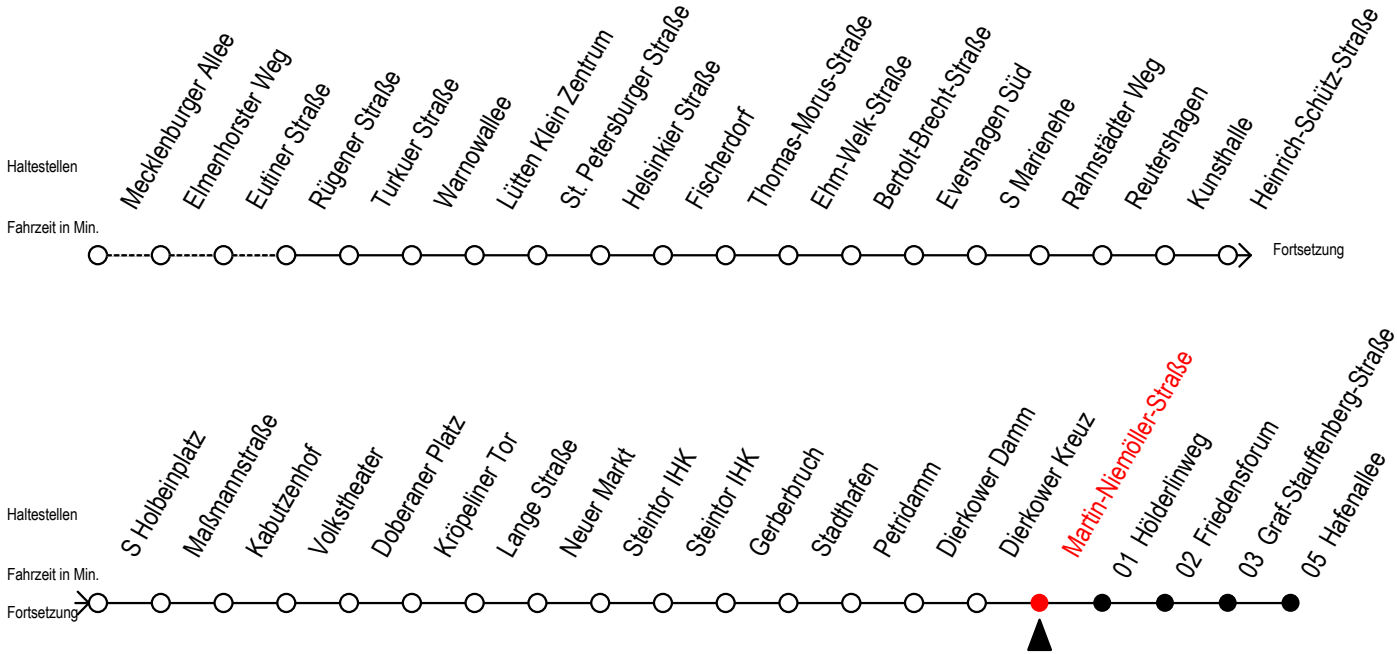

Gültig ab 01.05.2023

Alle Angaben ohne Gewähr

Richtung: Hafenallee

Uhr Montag - Freitag		Uhr Mo. - Fr. [WSW*]		Uhr Samstag		Uhr Sonntag - Feiertag	
3	48	3	48	3	--	3	--
4	18 48	4	18 48	4	--	4	--
5	07 18 35 48	5	07 18 35 48	5	48	5	--
6	04 13 28 41 51	6	04 13 28 43 58	6	18 48	6	--
7	01 11 21 31 41 51	7	13 28 43 58	7	18 48	7	53
8	01 11 21 31 41 51	8	13 28 43 58	8	18 48	8	17 47
9	01 11 21 31 41 51	9	13 28 41 51	9	08 18 38 48	9	17 47
10	01 11 21 31 41 51	10	01 11 21 31 41 51	10	13 28 43 58	10	17 47
11	01 11 21 31 41 51	11	01 11 21 31 41 51	11	13 28 43 58	11	17 47
12	01 11 21 31 41 51	12	01 11 21 31 41 51	12	13 28 43 58	12	17 47
13	01 11 21 31 41 51	13	01 11 21 31 41 51	13	13 28 43 58	13	17 47
14	01 11 21 31 41 51	14	01 11 21 31 41 51	14	13 28 43 58	14	17 47
15	01 11 21 31 41 51	15	01 11 21 31 41 51	15	13 28 43 58	15	17 47
16	01 11 21 31 41 51	16	01 11 21 31 41 51	16	13 28 43 58	16	17 47
17	01 11 21 31 41 51	17	01 11 21 31 41 51	17	13 28 43 58	17	17 47
18	01 11 21 31 43 58	18	01 11 21 31 43 58	18	13 28 43 58	18	17 47
19	13 28 43 58	19	13 28 43 58	19	13 28 43 58	19	17 47
20	13 28 43 58	20	13 28 43 58	20	13 28 43 58	20	18 48
21	18 48	21	18 48	21	18 48	21	18 48
22	18 48	22	18 48	22	18 48	22	18 48
23	18 48	23	18 48	23	18 48	23	18 48
0	18	0	18	0	18	0	18

[WSW\*] = fährt in den Winter-, Sommer - und Weihnachtsferien  
Ferientermine siehe Infoblatt