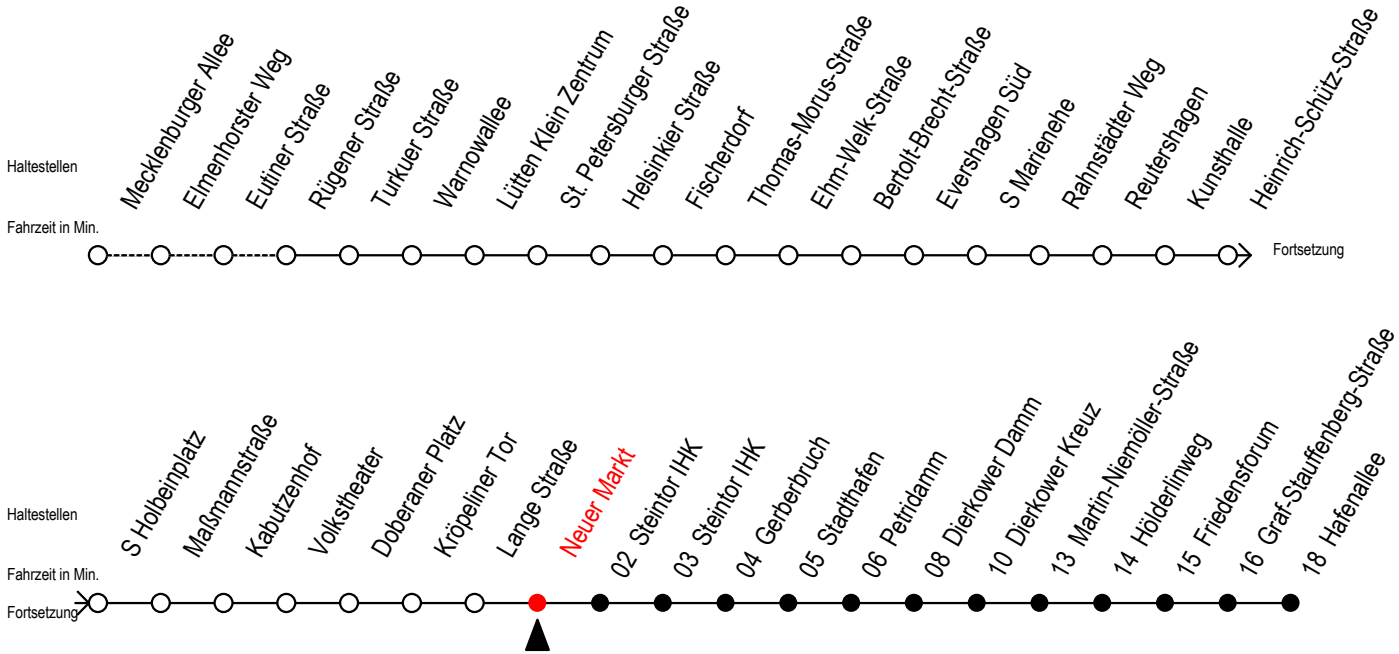

Gültig ab 01.05.2023

Alle Angaben ohne Gewähr

Richtung: Hafenallee

Uhr Montag - Freitag		Uhr Mo. - Fr. [WSW*]		Uhr Samstag		Uhr Sonntag - Feiertag	
3	37	3	37	3	--	3	--
4	07 37 56	4	07 37 56	4	--	4	--
5	07 24 37 52	5	07 24 37 52	5	36	5	--
6	01 16 29 39 49 59	6	01 16 31 46	6	06 37	6	--
7	09 19 29 39 49 59	7	01 16 31 46	7	07 37	7	41
8	09 19 29 39 49 59	8	01 16 31 46	8	07 37 56	8	05 35
9	09 19 29 39 49 59	9	01 16 29 39 49 59	9	07 26 37	9	05 35
10	09 19 29 39 49 59	10	09 19 29 39 49 59	10	01 16 31 46	10	05 35
11	09 19 29 39 49 59	11	09 19 29 39 49 59	11	01 16 31 46	11	05 35
12	09 19 29 39 49 59	12	09 19 29 39 49 59	12	01 16 31 46	12	05 35
13	09 19 29 39 49 59	13	09 19 29 39 49 59	13	01 16 31 46	13	05 35
14	09 19 29 39 49 59	14	09 19 29 39 49 59	14	01 16 31 46	14	05 35
15	09 19 29 39 49 59	15	09 19 29 39 49 59	15	01 16 31 46	15	05 35
16	09 19 29 39 49 59	16	09 19 29 39 49 59	16	01 16 31 46	16	05 35
17	09 19 29 39 49 59	17	09 19 29 39 49 59	17	01 16 31 46	17	05 35
18	09 19 31 46	18	09 19 31 46	18	01 16 31 46	18	05 35
19	01 16 31 46	19	01 16 31 46	19	01 16 31 46	19	05 35
20	01 16 31 46	20	01 16 31 46	20	01 16 31 46	20	06 36
21	07 37	21	07 37	21	07 37	21	07 37
22	07 37	22	07 37	22	07 37	22	07 37
23	07 37	23	07 37	23	07 37	23	07 37
0	07	0	07	0	07	0	07

[WSW*] = fährt in den Winter-, Sommer - und Weihnachtsferien
 Ferientermine siehe Infoblatt