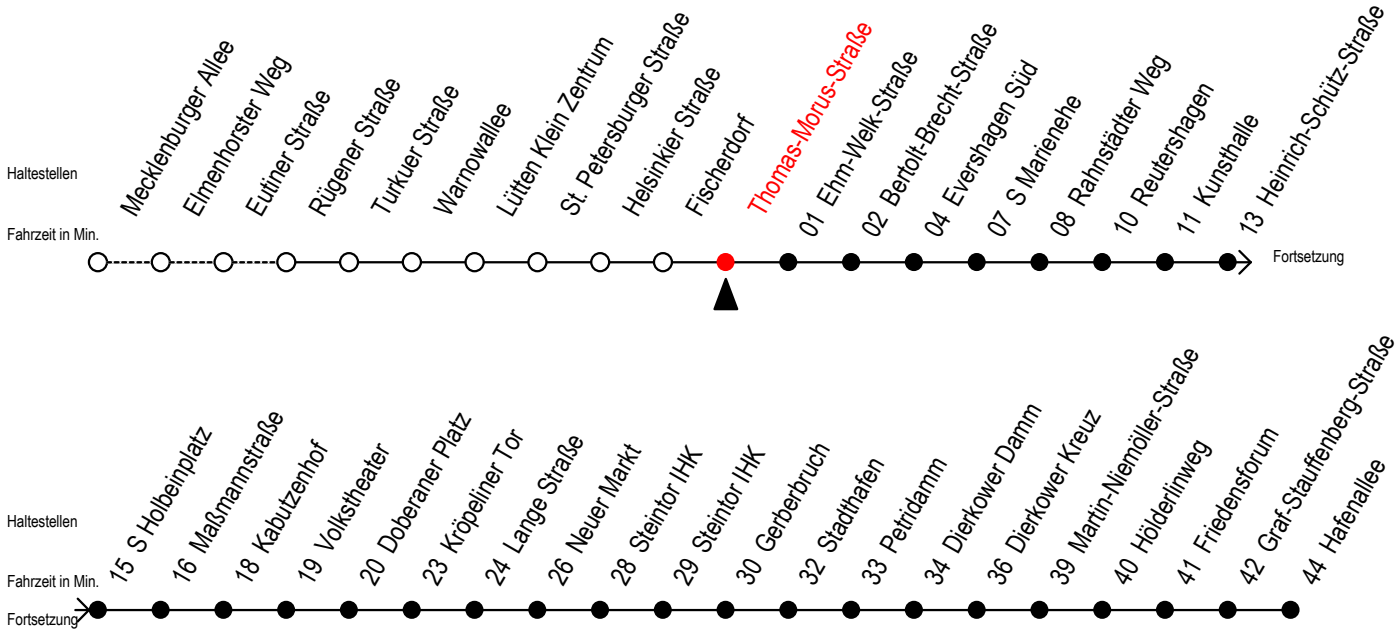

Gültig ab 01.05.2023

Alle Angaben ohne Gewähr

Richtung: Hafenallee

Uhr Montag - Freitag						Uhr Mo. - Fr. [WSW*]						Uhr Samstag			Uhr Sonntag - Feiertag						
4	09	39				4	09	39				4	--				4	--			
5	09	35	50			5	09	35	50			5	--				5	--			
6	03	13	23	33	43	53	6	05	20	35	50		6	09	39			6	--		
7	03	13	23	33	43	53	7	05	20	35	50		7	09	39			7	--		
8	03	13	23	33	43	53	8	05	20	35	50		8	09	39			8	08	38	
9	03	13	23	33	43	53	9	03	13	23	33	43	53	9	09	35	50		9	08	38
10	03	13	23	33	43	53	10	03	13	23	33	43	53	10	05	20	35	50	10	08	38
11	03	13	23	33	43	53	11	03	13	23	33	43	53	11	05	20	35	50	11	08	38
12	03	13	23	33	43	53	12	03	13	23	33	43	53	12	05	20	35	50	12	08	38
13	03	13	23	33	43	53	13	03	13	23	33	43	53	13	05	20	35	50	13	08	38
14	03	13	23	33	43	53	14	03	13	23	33	43	53	14	05	20	35	50	14	08	38
15	03	13	23	33	43	53	15	03	13	23	33	43	53	15	05	20	35	50	15	08	38
16	03	13	23	33	43	53	16	03	13	23	33	43	53	16	05	20	35	50	16	08	38
17	03	13	23	33	43	53	17	03	13	23	33	43	53	17	05	20	35	50	17	08	38
18	02 ^E	05	17 ^E	20	32 ^E	35	18	02 ^E	05	17 ^E	20	32 ^E	35	18	05	20	35	50	18	08	38
	47 ^E	50						47 ^E	50												
19	05	20	35	50			19	05	20	35	50		19	05	20	35	50	19	08	38	
20	05	20	31 ^E	39	46 ^E		20	05	20	31 ^E	39	46 ^E	20	05	20	31 ^E	39	20	08	39	
														46 ^E							
21	01 ^E	09	16 ^E	31 ^E	39	46 ^E	21	01 ^E	09	16 ^E	31 ^E	39	46 ^E	21	01 ^E	09	16 ^E	31 ^E	21	09	39
														39	46 ^E						
22	09	39					22	09	39				22	09	39			22	09	39	
23	09	39					23	09	39				23	09	39			23	09	39	
0	22 ^E	52 ^E					0	22 ^E	52 ^E				0	22 ^E	52 ^E			0	22 ^E	52 ^E	

E = fährt bis Kunsthalle

[WSW*] = fährt in den Winter-, Sommer - und Weihnachtsferien
Ferientermine siehe Infoblatt