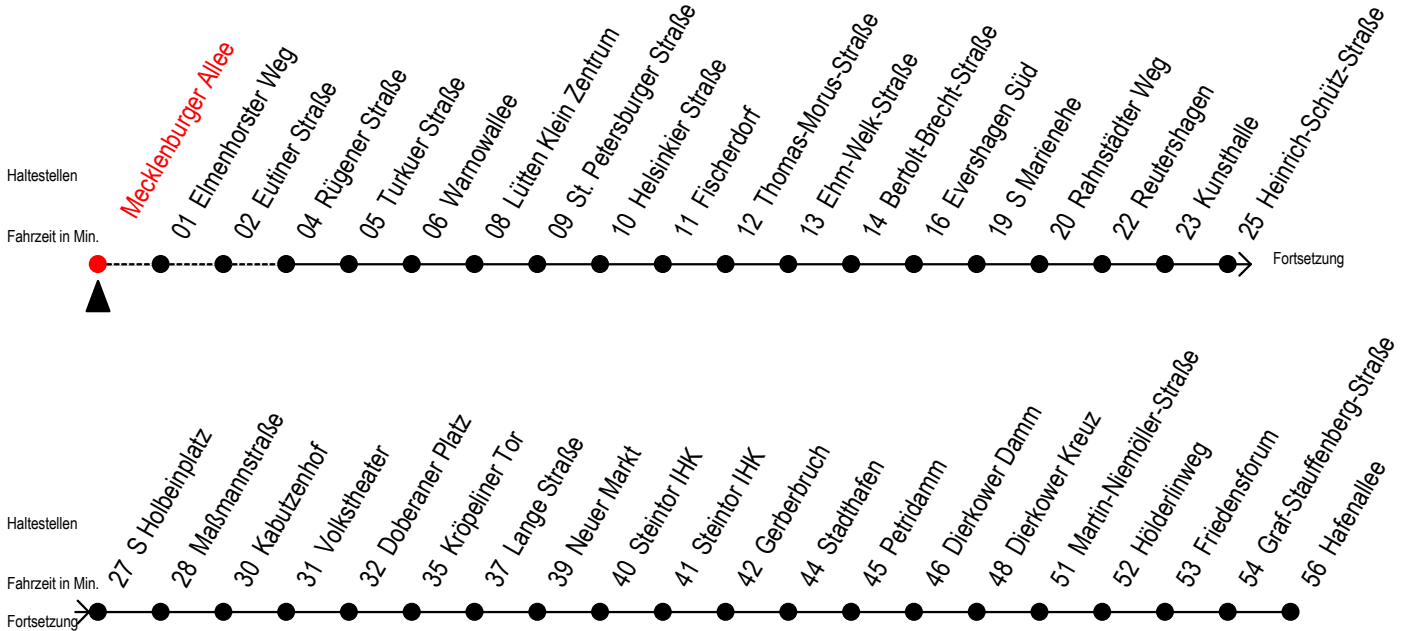

Gültig ab 01.05.2023

Alle Angaben ohne Gewähr

Richtung: Hafenallee

Uhr Montag - Freitag		Uhr Mo. - Fr. [WSW*]		Uhr Samstag		Uhr Sonntag - Feiertag	
3	58	3	58	3	--	3	--
4	28 58	4	28 58	4	--	4	--
5	23 38	5	23 38 53	5	58	5	--
6	01 31 41 51	6	08 23 38 53	6	28 58	6	--
7	01 11 31	7	08 23 38 53	7	28 58	7	56
8	01 31	8	08 23 38	8	28 58	8	26 56
9	01 31	9	01 31	9	23 38 53	9	26 56
10	01 31	10	01 31	10	08 23 38 53	10	26 56
11	01 31	11	01 31	11	08 23 38 53	11	26 56
12	01 31	12	01 31	12	08 23 38 53	12	26 56
13	01 31	13	01 31	13	08 23 38 53	13	26 56
14	01 31	14	01 31	14	08 23 38 53	14	26 56
15	01 31	15	01 31	15	08 23 38 53	15	26 56
16	01 31	16	01 31	16	08 23 38 53	16	26 56
17	01 31 53	17	01 31 53	17	08 23 38 53	17	26 56
18	08 23 38 53	18	08 23 38 53	18	08 23 38 53	18	26 56
19	08 23 38 53	19	08 23 38 53	19	08 23 38 53	19	26 56
20	08 20 ^E 28 35 ^E 50 ^E	20	08 20 ^E 28 35 ^E	20	08 20 ^E 28 35 ^E	20	28 58
21	05 ^E 20 ^E 28 35 ^E 58	21	05 ^E 20 ^E 28 35 ^E	21	05 ^E 20 ^E 28 35 ^E	21	28 58
22	28 58	22	28 58	22	28 58	22	28 58
23	28	23	28	23	28	23	28
0	11 ^E 41 ^E	0	11 ^E 41 ^E	0	11 ^E 41 ^E	0	11 ^E 41 ^E

E = fährt bis Kunstthalle

[WSW*] = fährt in den Winter-, Sommer - und Weihnachtsferien
Ferientermine siehe Infoblatt