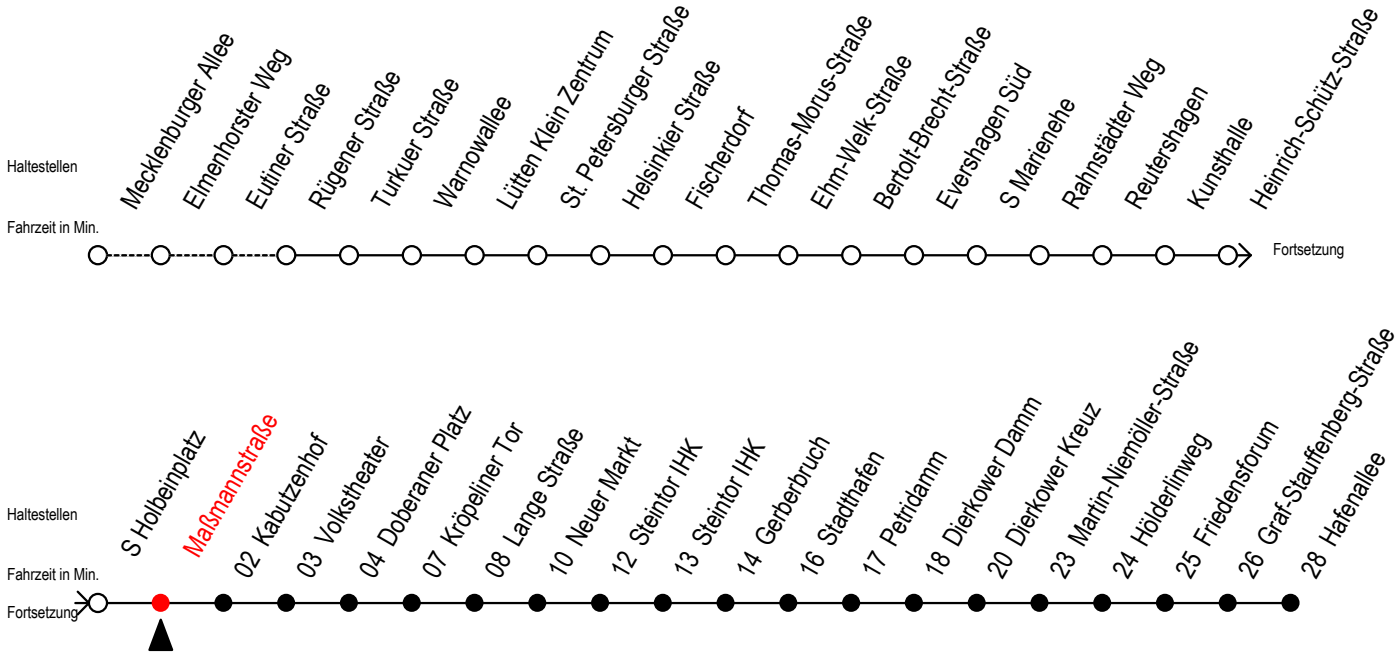

Gültig ab 01.05.2023

Alle Angaben ohne Gewähr

Richtung: Hafenallee

Uhr Montag - Freitag					Uhr Mo. - Fr. [WSW*]					Uhr Samstag					Uhr Sonntag - Feiertag				
3	27	57			3	27	57			3	--			3	--				
4	25	46	55		4	25	46	55		4	--			4	--				
5	14	25	42	51	5	14	25	42	51	5	26	56		5	--				
6	06	19	29	39	49	59	6	06	21	36	51		6	--					
7	09	19	29	39	49	59	7	06	21	36	51		7	31	54				
8	09	19	29	39	49	59	8	06	21	36	51		8	24	54				
9	09	19	29	39	49	59	9	06	19	29	39	49	9	16	25	51			
10	09	19	29	39	49	59	10	09	19	29	39	49	10	06	21	36	51		
11	09	19	29	39	49	59	11	09	19	29	39	49	11	06	21	36	51		
12	09	19	29	39	49	59	12	09	19	29	39	49	12	06	21	36	51		
13	09	19	29	39	49	59	13	09	19	29	39	49	13	06	21	36	51		
14	09	19	29	39	49	59	14	09	19	29	39	49	14	06	21	36	51		
15	09	19	29	39	49	59	15	09	19	29	39	49	15	06	21	36	51		
16	09	19	29	39	49	59	16	09	19	29	39	49	16	06	21	36	51		
17	09	19	29	39	49	59	17	09	19	29	39	49	17	06	21	36	51		
18	09	21	36	51			18	09	21	36	51		18	06	21	36	51		
19	06	21	36	51			19	06	21	36	51		19	06	21	36	51		
20	06	21	36	55			20	06	21	36	55		20	06	21	36	55		
21	25	55					21	25	55				21	25	55				
22	25	55					22	25	55				22	25	55				
23	25	55					23	25	55				23	25	55				

[WSW*] = fährt in den Winter-, Sommer - und Weihnachtsferien
 Ferientermine siehe Infoblatt