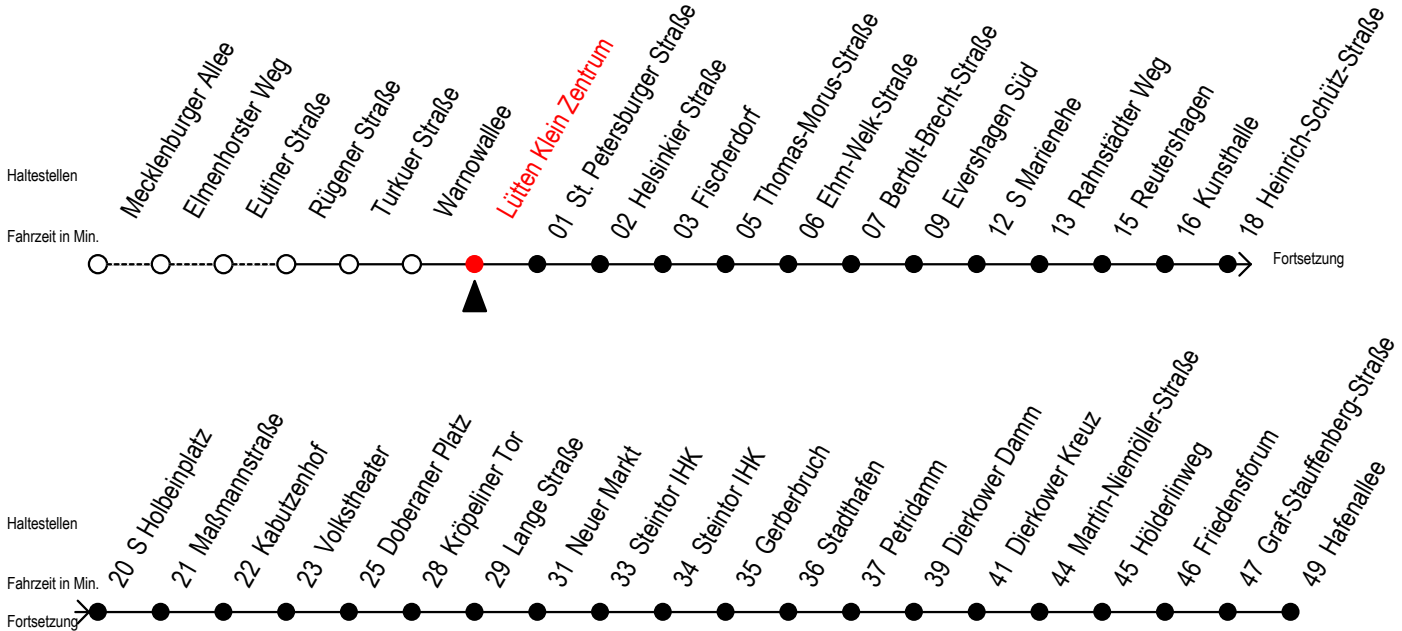

Gültig ab 01.05.2023

Alle Angaben ohne Gewähr

Richtung: Hafenallee

Uhr Montag - Freitag					Uhr Mo. - Fr. [WSW*]					Uhr Samstag				Uhr Sonntag - Feiertag							
4	05	35			4	05	35			4	--			4	--						
5	05	30	45	58	5	05	30	45		5	--			5	--						
6	08	18	28	38	48	58	6	00	15	30	45	6	05	35	6	--					
7	08	18	28	38	48	58	7	00	15	30	45	7	05	35	7	--					
8	08	18	28	38	48	58	8	00	15	30	45	58	8	05	35	8	03	33			
9	08	18	28	38	48	58	9	08	18	28	38	48	58	9	05	30	45	9	03	33	
10	08	18	28	38	48	58	10	08	18	28	38	48	58	10	00	15	30	45	10	03	33
11	08	18	28	38	48	58	11	08	18	28	38	48	58	11	00	15	30	45	11	03	33
12	08	18	28	38	48	58	12	08	18	28	38	48	58	12	00	15	30	45	12	03	33
13	08	18	28	38	48	58	13	08	18	28	38	48	58	13	00	15	30	45	13	03	33
14	08	18	28	38	48	58	14	08	18	28	38	48	58	14	00	15	30	45	14	03	33
15	08	18	28	38	48	58	15	08	18	28	38	48	58	15	00	15	30	45	15	03	33
16	08	18	28	38	48	58	16	08	18	28	38	48	58	16	00	15	30	45	16	03	33
17	08	18	28	38	48	57 <sup>E</sup>	17	08	18	28	38	48	57 <sup>E</sup>	17	00	15	30	45	17	03	33
18	00	12 <sup>E</sup>	15	27 <sup>E</sup>	30	42 <sup>E</sup>	18	00	12 <sup>E</sup>	15	27 <sup>E</sup>	30	42 <sup>E</sup>	18	00	15	30	45	18	03	33
						45						45									
19	00	15	30	45			19	00	15	30	45			19	00	15	30	45	19	03	33
20	00	15	27 <sup>E</sup>	35	42 <sup>E</sup>	57 <sup>E</sup>	20	00	15	27 <sup>E</sup>	35	42 <sup>E</sup>	57 <sup>E</sup>	20	00	15	27 <sup>E</sup>	35	20	03	35
21	05	12 <sup>E</sup>	27 <sup>E</sup>	35	42 <sup>E</sup>		21	05	12 <sup>E</sup>	27 <sup>E</sup>	35	42 <sup>E</sup>		21	05	12 <sup>E</sup>	27 <sup>E</sup>	35	21	05	35
22	05	35					22	05	35					22	05	35			22	05	35
23	05	35					23	05	35					23	05	35			23	05	35
0	18 <sup>E</sup>	48 <sup>E</sup>					0	18 <sup>E</sup>	48 <sup>E</sup>					0	18 <sup>E</sup>	48 <sup>E</sup>			0	18 <sup>E</sup>	48 <sup>E</sup>

E = fährt bis Kunsthalle

[WSW\*] = fährt in den Winter-, Sommer - und Weihnachtsferien  
Ferientermine siehe Infoblatt