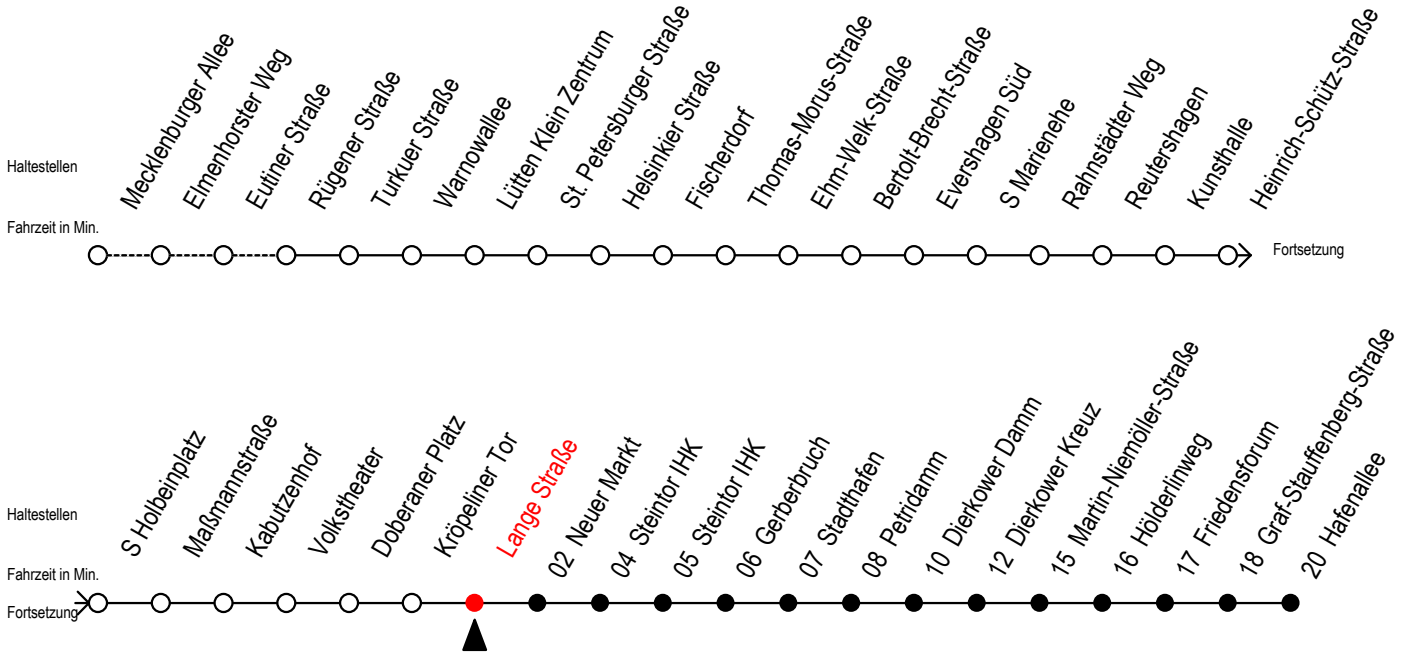

Gültig ab 01.05.2023

Alle Angaben ohne Gewähr

Richtung: Hafenallee

Uhr Montag - Freitag		Uhr Mo. - Fr. [WSW*]		Uhr Samstag		Uhr Sonntag - Feiertag	
3	35	3	35	3	--	3	--
4	05 35 54	4	05 35 54	4	--	4	--
5	05 22 35 50 59	5	05 22 35 50 59	5	34	5	--
6	14 27 37 47 57	6	14 29 44 59	6	04 35	6	--
7	07 17 27 37 47 57	7	14 29 44 59	7	05 35	7	39
8	07 17 27 37 47 57	8	14 29 44 59	8	05 35 54	8	03 33
9	07 17 27 37 47 57	9	14 27 37 47 57	9	05 24 35 59	9	03 33
10	07 17 27 37 47 57	10	07 17 27 37 47 57	10	14 29 44 59	10	03 33
11	07 17 27 37 47 57	11	07 17 27 37 47 57	11	14 29 44 59	11	03 33
12	07 17 27 37 47 57	12	07 17 27 37 47 57	12	14 29 44 59	12	03 33
13	07 17 27 37 47 57	13	07 17 27 37 47 57	13	14 29 44 59	13	03 33
14	07 17 27 37 47 57	14	07 17 27 37 47 57	14	14 29 44 59	14	03 33
15	07 17 27 37 47 57	15	07 17 27 37 47 57	15	14 29 44 59	15	03 33
16	07 17 27 37 47 57	16	07 17 27 37 47 57	16	14 29 44 59	16	03 33
17	07 17 27 37 47 57	17	07 17 27 37 47 57	17	14 29 44 59	17	03 33
18	07 17 29 44 59	18	07 17 29 44 59	18	14 29 44 59	18	03 33
19	14 29 44 59	19	14 29 44 59	19	14 29 44 59	19	03 33
20	14 29 44	20	14 29 44	20	14 29 44	20	04 34
21	05 35	21	05 35	21	05 35	21	05 35
22	05 35	22	05 35	22	05 35	22	05 35
23	05 35	23	05 35	23	05 35	23	05 35
0	05	0	05	0	05	0	05

[WSW*] = fährt in den Winter-, Sommer- und Weihnachtsferien
Ferientermine siehe Infoblatt