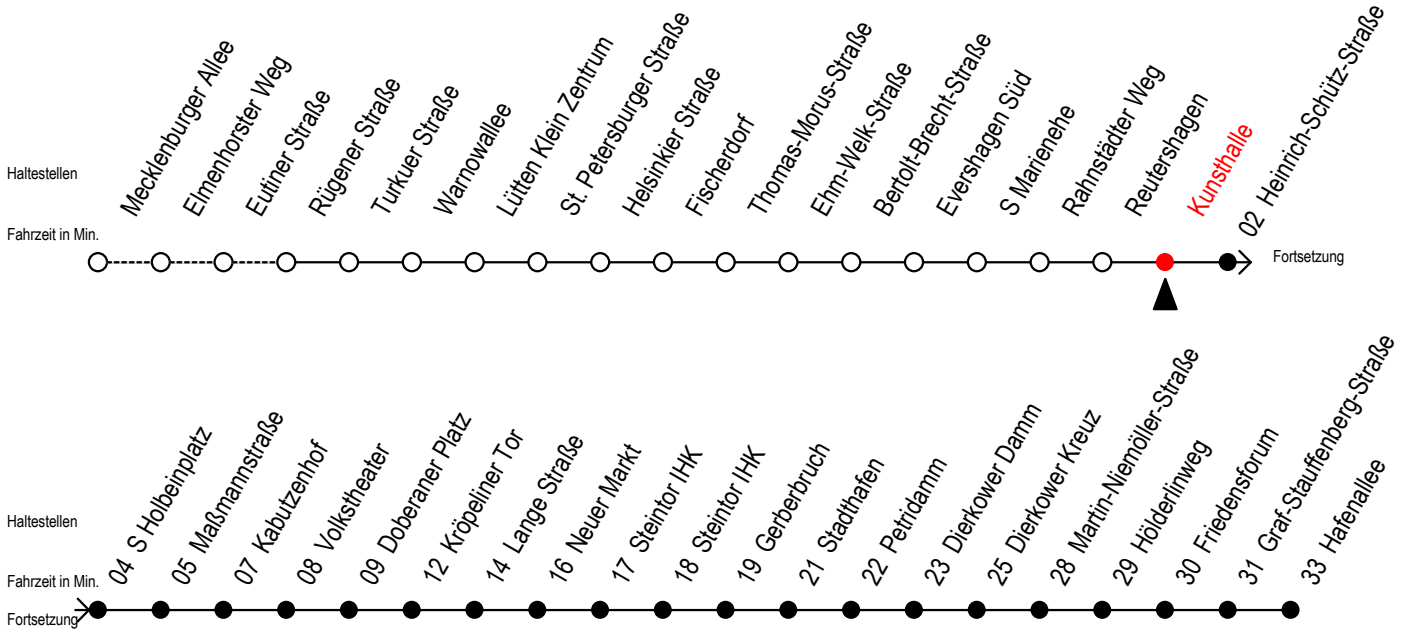

Gültig ab 01.05.2023

Alle Angaben ohne Gewähr

Richtung: Hafenallee

Uhr Montag - Freitag						Uhr Mo. - Fr. [WSW*]				Uhr Samstag				Uhr Sonntag - Feiertag		
4	20	50				4	20	50				4	--			
5	20	46				5	20	46				5	--			
6	01	14	24	34	44 54	6	01	16	31	46		6	--			
7	04	14	24	34	44 54	7	01	16	31	46		7	--			
8	04	14	24	34	44 54	8	01	16	31	46		8	19	49		
9	04	14	24	34	44 54	9	01	14	24	34	44	9	19	49		
10	04	14	24	34	44 54	10	04	14	24	34	44	10	01	16	31	46
11	04	14	24	34	44 54	11	04	14	24	34	44	11	01	16	31	46
12	04	14	24	34	44 54	12	04	14	24	34	44	12	01	16	31	46
13	04	14	24	34	44 54	13	04	14	24	34	44	13	01	16	31	46
14	04	14	24	34	44 54	14	04	14	24	34	44	14	01	16	31	46
15	04	14	24	34	44 54	15	04	14	24	34	44	15	01	16	31	46
16	04	14	24	34	44 54	16	04	14	24	34	44	16	01	16	31	46
17	04	14	24	34	44 54	17	04	14	24	34	44	17	01	16	31	46
18	04	16	31	46		18	04	16	31	46		18	01	16	31	46
19	01	16	31	46		19	01	16	31	46		19	01	16	31	46
20	01	16	31	50		20	01	16	31	50		20	01	16	31	50
21	20	50				21	20	50				21	20	50		
22	20	50				22	20	50				22	20	50		
23	20	50				23	20	50				23	20	50		

[WSW*] = fährt in den Winter-, Sommer - und Weihnachtsferien
 Ferientermine siehe Infoblatt