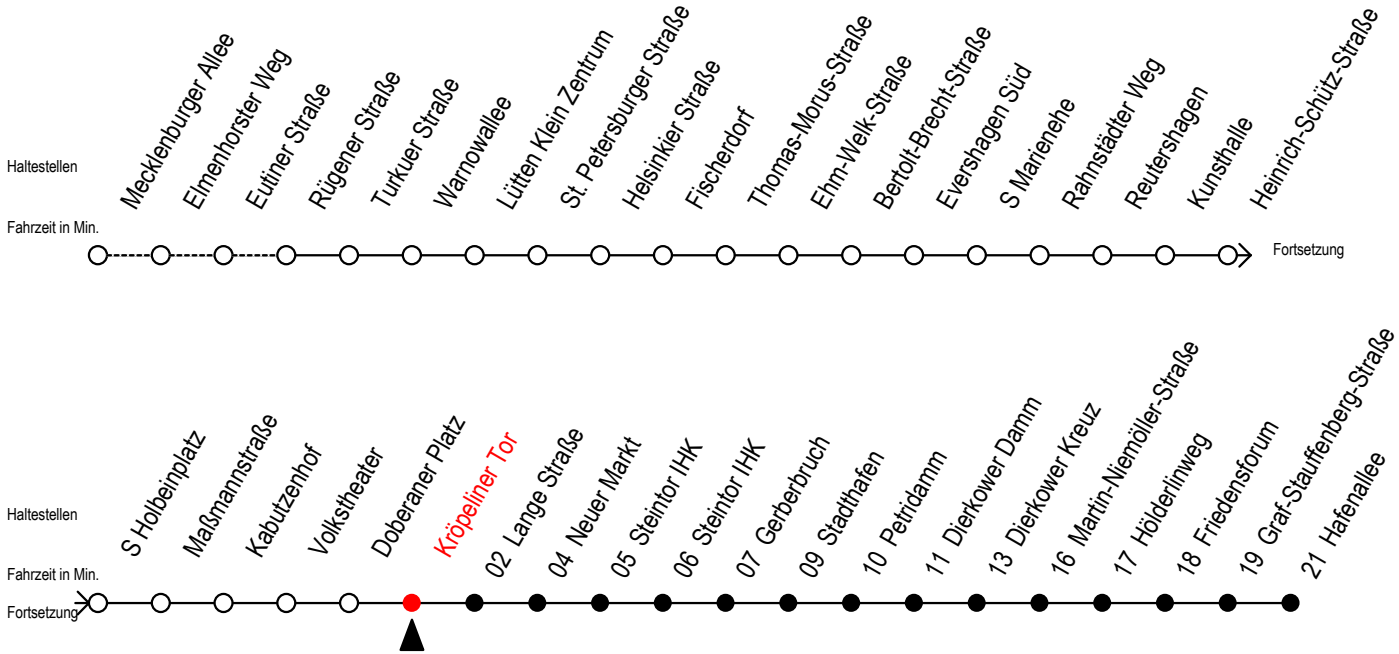

Gültig ab 01.05.2023

Alle Angaben ohne Gewähr

Richtung: Hafenallee

Uhr Montag - Freitag		Uhr Mo. - Fr. [WSW*]		Uhr Samstag		Uhr Sonntag - Feiertag	
3	34	3	34	3	--	3	--
4	04 34 53	4	04 34 53	4	--	4	--
5	04 21 34 49 58	5	04 21 34 49 58	5	33	5	--
6	13 26 36 46 56	6	13 28 43 58	6	02 34	6	--
7	06 16 26 36 46 56	7	13 28 43 58	7	04 34	7	38
8	06 16 26 36 46 56	8	13 28 43 58	8	04 34 53	8	02 32
9	06 16 26 36 46 56	9	13 26 36 46 56	9	04 23 34 58	9	02 32
10	06 16 26 36 46 56	10	06 16 26 36 46 56	10	13 28 43 58	10	02 32
11	06 16 26 36 46 56	11	06 16 26 36 46 56	11	13 28 43 58	11	02 32
12	06 16 26 36 46 56	12	06 16 26 36 46 56	12	13 28 43 58	12	02 32
13	06 16 26 36 46 56	13	06 16 26 36 46 56	13	13 28 43 58	13	02 32
14	06 16 26 36 46 56	14	06 16 26 36 46 56	14	13 28 43 58	14	02 32
15	06 16 26 36 46 56	15	06 16 26 36 46 56	15	13 28 43 58	15	02 32
16	06 16 26 36 46 56	16	06 16 26 36 46 56	16	13 28 43 58	16	02 32
17	06 16 26 36 46 56	17	06 16 26 36 46 56	17	13 28 43 58	17	02 32
18	06 16 28 43 58	18	06 16 28 43 58	18	13 28 43 58	18	02 32
19	13 28 43 58	19	13 28 43 58	19	13 28 43 58	19	02 32
20	13 28 43	20	13 28 43	20	13 28 43	20	03 33
21	04 34	21	04 34	21	04 34	21	04 34
22	04 34	22	04 34	22	04 34	22	04 34
23	04 34	23	04 34	23	04 34	23	04 34
0	04	0	04	0	04	0	04

[WSW*] = fährt in den Winter-, Sommer- und Weihnachtsferien
Ferientermine siehe Infoblatt