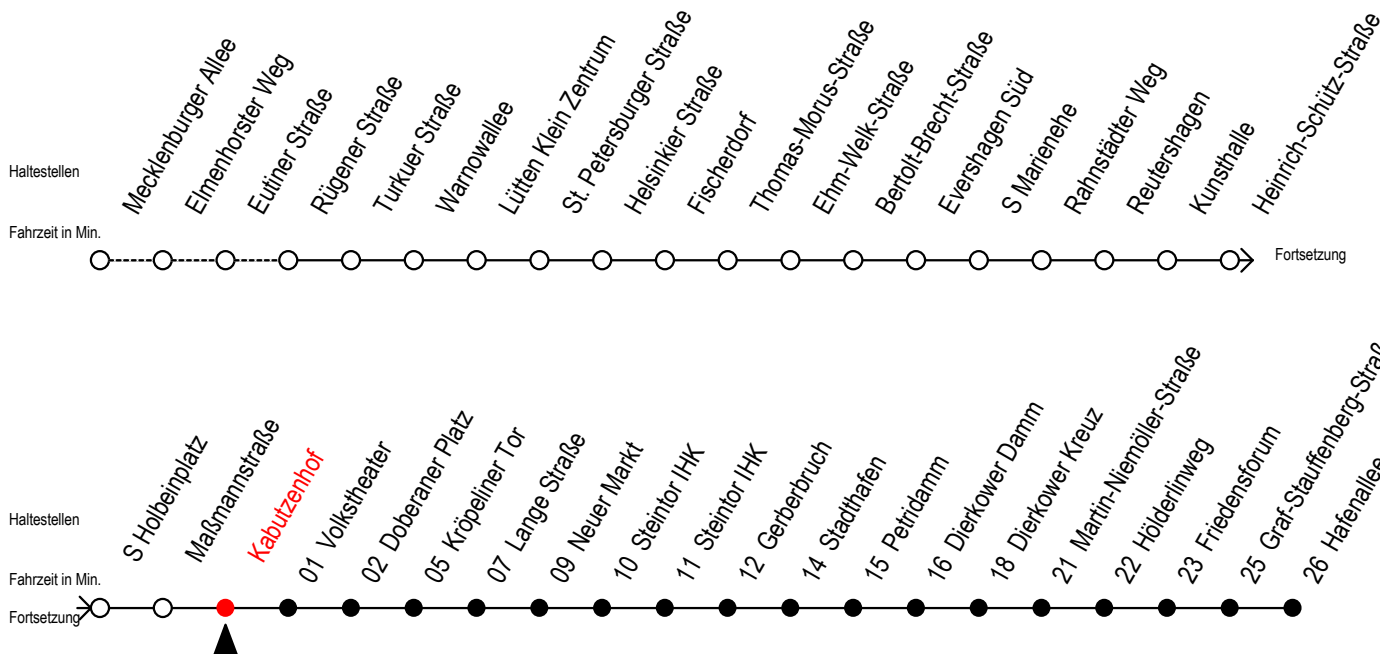

## Richtung: Hafenallee

Uhr Montag - Freitag					Uhr Mo. - Fr. [WSW*]					Uhr Samstag					Uhr Sonntag - Feiertag								
3	28	58			3	28	58			3	--			3	--								
4	26	47	56		4	26	47	56		4	--			4	--								
5	15	26	43	52	5	15	26	43	52	5	27	57		5	--								
6	07	20	30	40	50	6	07	22	37	52	6	26	56	6	--								
7	00	10	20	30	40	50	7	07	22	37	52	7	26	56	7	32	55						
8	00	10	20	30	40	50	8	07	22	37	52	8	26	47	56	8	25	55					
9	00	10	20	30	40	50	9	07	20	30	40	50	9	17	26	52	9	25	55				
10	00	10	20	30	40	50	10	00	10	20	30	40	10	07	22	37	52	10	25	55			
11	00	10	20	30	40	50	11	00	10	20	30	40	11	07	22	37	52	11	25	55			
12	00	10	20	30	40	50	12	00	10	20	30	40	12	07	22	37	52	12	25	55			
13	00	10	20	30	40	50	13	00	10	20	30	40	13	07	22	37	52	13	25	55			
14	00	10	20	30	40	50	14	00	10	20	30	40	14	07	22	37	52	14	25	55			
15	00	10	20	30	40	50	15	00	10	20	30	40	15	07	22	37	52	15	25	55			
16	00	10	20	30	40	50	16	00	10	20	30	40	16	07	22	37	52	16	25	55			
17	00	10	20	30	40	50	17	00	10	20	30	40	17	07	22	37	52	17	25	55			
18	00	10	22	37	52	18	00	10	22	37	52	18	07	22	37	52	18	25	55				
19	07	22	37	52	19	07	22	37	52	19	07	22	37	52	19	07	22	37	52	19	25	55	
20	07	22	37	56	20	07	22	37	56	20	07	22	37	56	20	07	22	37	56	20	25	56	
21	26	56	21	26	56	21	26	56	21	26	56	21	26	56	21	26	56	21	26	56	21	26	56
22	26	56	22	26	56	22	26	56	22	26	56	22	26	56	22	26	56	22	26	56	22	26	56
23	26	56	23	26	56	23	26	56	23	26	56	23	26	56	23	26	56	23	26	56	23	26	56

[WSW\*] = fährt in den Winter-, Sommer - und Weihnachtsferien  
Ferientermine siehe Infoblatt