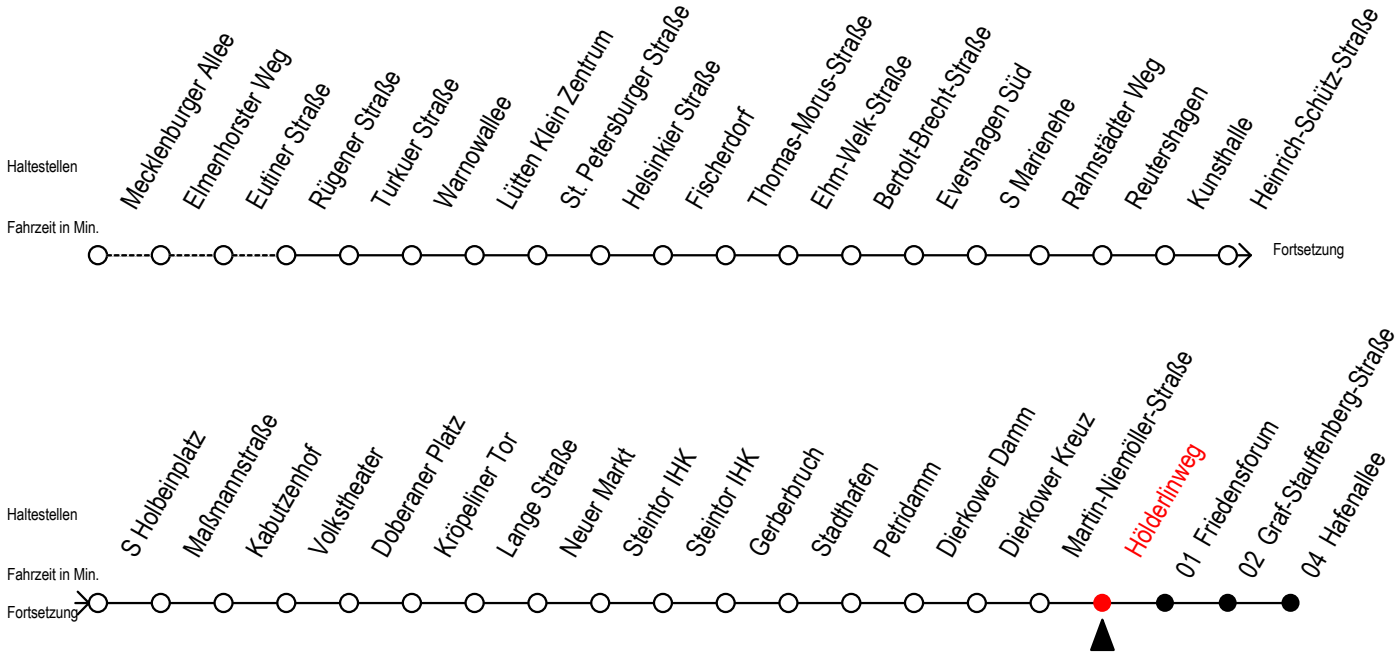

1

Hölderlinweg

Gültig ab 01.05.2023

Alle Angaben ohne Gewähr

Richtung: Hafenallee

Uhr Montag - Freitag					Uhr Mo. - Fr. [WSW*]					Uhr Samstag					Uhr Sonntag - Feiertag					
3	49				3	49				3	--				3	--				
4	19	49			4	19	49			4	--				4	--				
5	08	19	36	49	5	08	19	36	49	5	49				5	--				
6	05	14	29	42	52	6	05	14	29	44	59	6	19	49	6	--				
7	02	12	22	32	42	52	7	14	29	44	59	7	19	49	7	54				
8	02	12	22	32	42	52	8	14	29	44	59	8	19	49	8	18	48			
9	02	12	22	32	42	52	9	14	29	42	52	9	09	19	39	49	9	18	48	
10	02	12	22	32	42	52	10	02	12	22	32	42	10	14	29	44	59	10	18	48
11	02	12	22	32	42	52	11	02	12	22	32	42	11	14	29	44	59	11	18	48
12	02	12	22	32	42	52	12	02	12	22	32	42	12	14	29	44	59	12	18	48
13	02	12	22	32	42	52	13	02	12	22	32	42	13	14	29	44	59	13	18	48
14	02	12	22	32	42	52	14	02	12	22	32	42	14	14	29	44	59	14	18	48
15	02	12	22	32	42	52	15	02	12	22	32	42	15	14	29	44	59	15	18	48
16	02	12	22	32	42	52	16	02	12	22	32	42	16	14	29	44	59	16	18	48
17	02	12	22	32	42	52	17	02	12	22	32	42	17	14	29	44	59	17	18	48
18	02	12	22	32	44	59	18	02	12	22	32	44	18	14	29	44	59	18	18	48
19	14	29	44	59			19	14	29	44	59		19	14	29	44	59	19	18	48
20	14	29	44	59			20	14	29	44	59		20	14	29	44	59	20	19	49
21	19	49					21	19	49				21	19	49			21	19	49
22	19	49					22	19	49				22	19	49			22	19	49
23	19	49					23	19	49				23	19	49			23	19	49
0	19						0	19					0	19				0	19	

[WSW*] = fährt in den Winter-, Sommer - und Weihnachtsferien
Ferientermine siehe Infoblatt