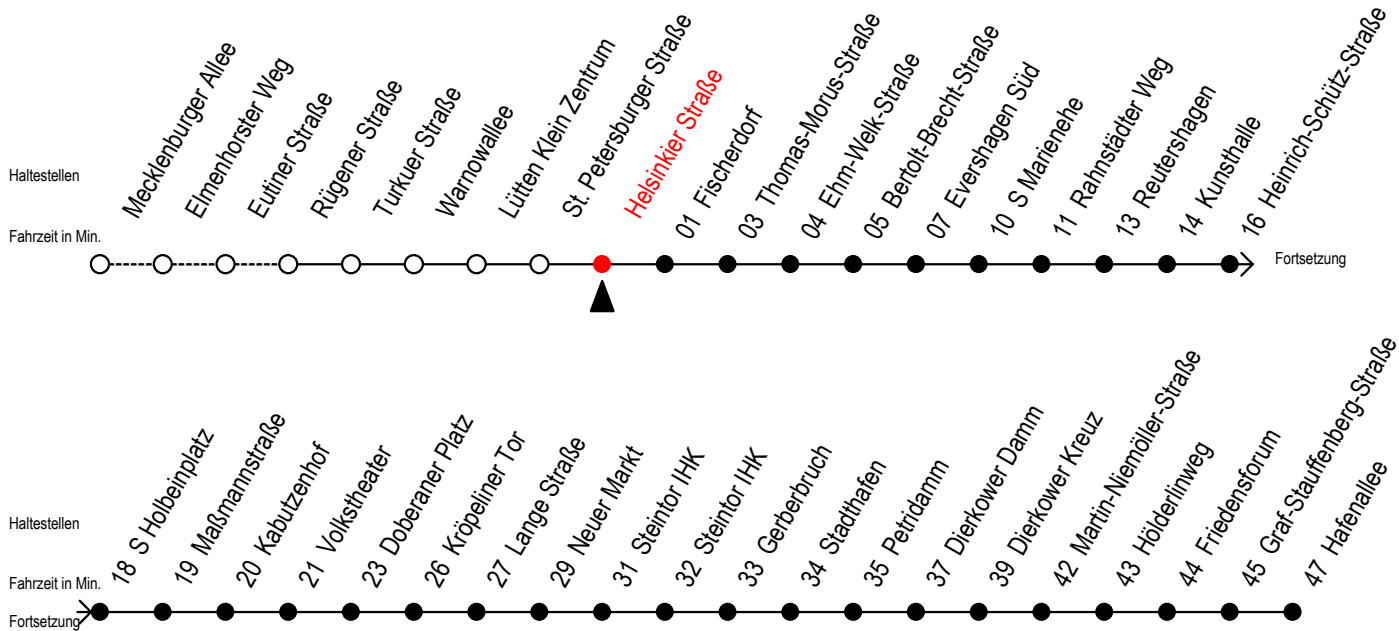

Gültig ab 01.05.2023

Alle Angaben ohne Gewähr

Richtung: Hafenallee

Uhr Montag - Freitag				Uhr Mo. - Fr. [WSW*]				Uhr Samstag				Uhr Sonntag - Feiertag	
4	07	37		4	07	37		4	--			4	--
5	07	32	47	5	07	32	47	5	--			5	--
6	00	10	20 30 40 50	6	02	17	32 47	6	07	37		6	--
7	00	10	20 30 40 50	7	02	17	32 47	7	07	37		7	--
8	00	10	20 30 40 50	8	02	17	32 47	8	07	37		8	05 35
9	00	10	20 30 40 50	9	00	10	20 30 40 50	9	07	32	47	9	05 35
10	00	10	20 30 40 50	10	00	10	20 30 40 50	10	02	17	32 47	10	05 35
11	00	10	20 30 40 50	11	00	10	20 30 40 50	11	02	17	32 47	11	05 35
12	00	10	20 30 40 50	12	00	10	20 30 40 50	12	02	17	32 47	12	05 35
13	00	10	20 30 40 50	13	00	10	20 30 40 50	13	02	17	32 47	13	05 35
14	00	10	20 30 40 50	14	00	10	20 30 40 50	14	02	17	32 47	14	05 35
15	00	10	20 30 40 50	15	00	10	20 30 40 50	15	02	17	32 47	15	05 35
16	00	10	20 30 40 50	16	00	10	20 30 40 50	16	02	17	32 47	16	05 35
17	00	10	20 30 40 50	17	00	10	20 30 40 50	17	02	17	32 47	17	05 35
18	02	14 ^E	17 29 ^E 32 44 ^E	18	02	14 ^E	17 29 ^E 32 44 ^E	18	02	17	32 47	18	05 35
19	02	17	32 47	19	02	17	32 47	19	02	17	32 47	19	05 35
20	02	17	29 ^E 37 44 ^E 59 ^E	20	02	17	29 ^E 37 44 ^E 59 ^E	20	02	17	29 ^E 37 44 ^E 59 ^E	20	05 37
21	07	14 ^E	29 ^E 37 44 ^E	21	07	14 ^E	29 ^E 37 44 ^E	21	07	14 ^E	29 ^E 37 44 ^E	21	07 37
22	07	37		22	07	37		22	07	37		22	07 37
23	07	37		23	07	37		23	07	37		23	07 37
0	20 ^E	50 ^E		0	20 ^E	50 ^E		0	20 ^E	50 ^E		0	20 ^E 50 ^E

E = fährt bis Kunsthalle

[WSW*] = fährt in den Winter-, Sommer - und Weihnachtsferien
Ferientermine siehe Infoblatt