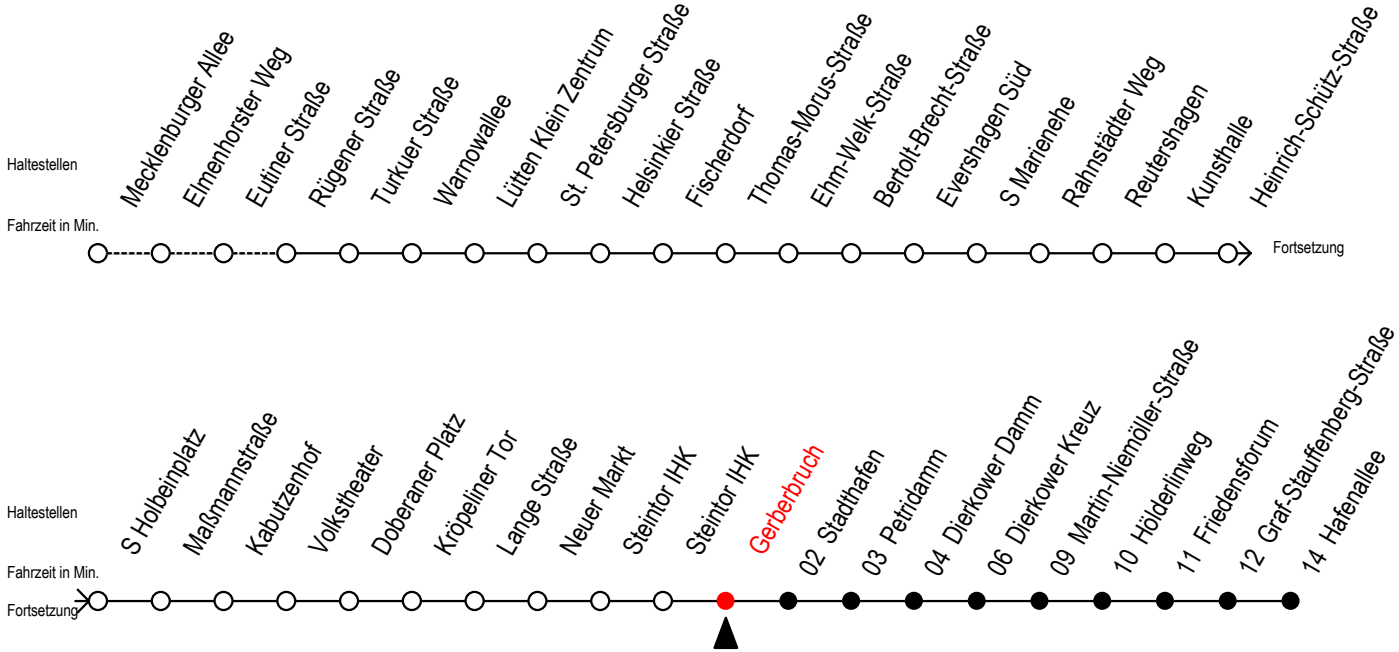

Gültig ab 01.05.2023

Alle Angaben ohne Gewähr

Richtung: Hafenallee

Uhr Montag - Freitag		Uhr Mo. - Fr. [WSW*]		Uhr Samstag		Uhr Sonntag - Feiertag	
3	40	3	40	3	--	3	--
4	10 40 59	4	10 40 59	4	--	4	--
5	10 27 40 56	5	10 27 40 56	5	39	5	--
6	05 20 33 43 53	6	05 20 35 50	6	09 40	6	--
7	03 13 23 33 43 53	7	05 20 35 50	7	10 40	7	44
8	03 13 23 33 43 53	8	05 20 35 50	8	10 40 59	8	09 39
9	03 13 23 33 43 53	9	05 20 33 43 53	9	10 29 40	9	09 39
10	03 13 23 33 43 53	10	03 13 23 33 43 53	10	05 20 35 50	10	09 39
11	03 13 23 33 43 53	11	03 13 23 33 43 53	11	05 20 35 50	11	09 39
12	03 13 23 33 43 53	12	03 13 23 33 43 53	12	05 20 35 50	12	09 39
13	03 13 23 33 43 53	13	03 13 23 33 43 53	13	05 20 35 50	13	09 39
14	03 13 23 33 43 53	14	03 13 23 33 43 53	14	05 20 35 50	14	09 39
15	03 13 23 33 43 53	15	03 13 23 33 43 53	15	05 20 35 50	15	09 39
16	03 13 23 33 43 53	16	03 13 23 33 43 53	16	05 20 35 50	16	09 39
17	03 13 23 33 43 53	17	03 13 23 33 43 53	17	05 20 35 50	17	09 39
18	03 13 23 35 50	18	03 13 23 35 50	18	05 20 35 50	18	09 39
19	05 20 35 50	19	05 20 35 50	19	05 20 35 50	19	09 39
20	05 20 35 50	20	05 20 35 50	20	05 20 35 50	20	10 40
21	10 40	21	10 40	21	10 40	21	10 40
22	10 40	22	10 40	22	10 40	22	10 40
23	10 40	23	10 40	23	10 40	23	10 40
0	10	0	10	0	10	0	10

[WSW*] = fährt in den Winter-, Sommer- und Weihnachtsferien
Ferientermine siehe Infoblatt