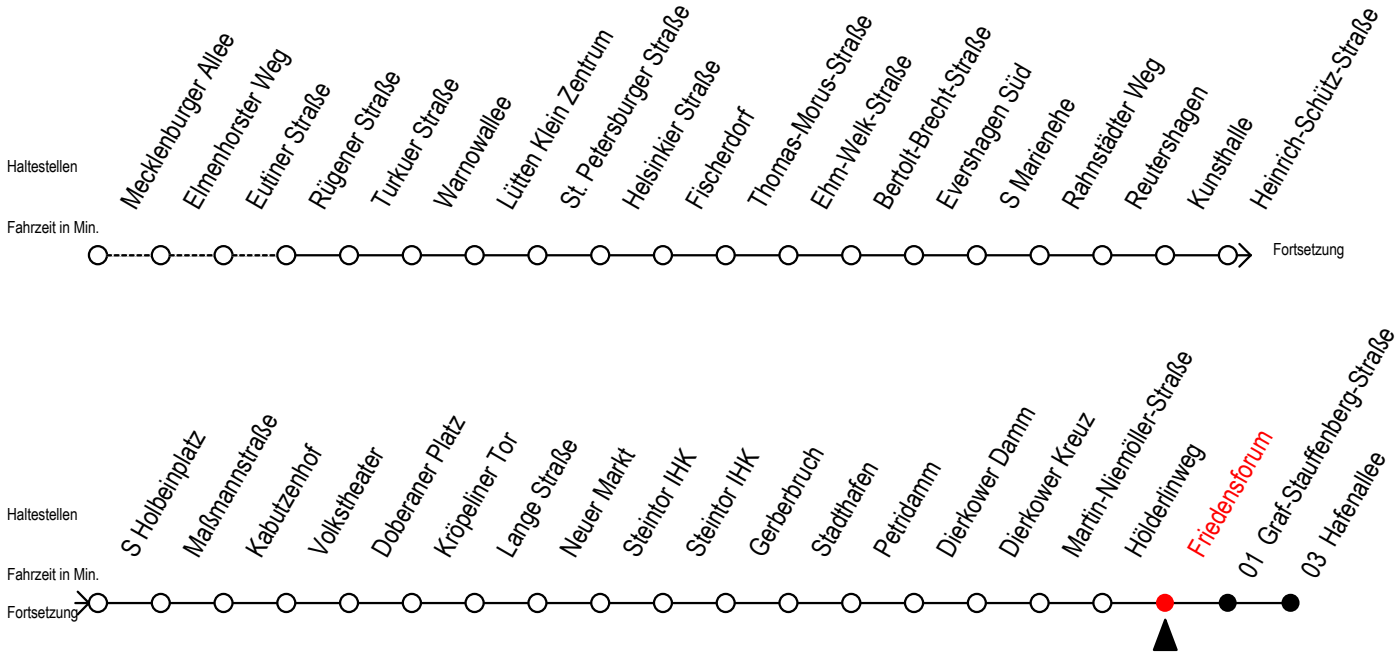

Gültig ab 01.05.2023

Alle Angaben ohne Gewähr

Richtung: Hafenallee

Uhr Montag - Freitag		Uhr Mo. - Fr. [WSW*]		Uhr Samstag		Uhr Sonntag - Feiertag	
3	50	3	50	3	--	3	--
4	20 50	4	20 50	4	--	4	--
5	09 20 37 50	5	09 20 37 50	5	50	5	--
6	06 15 30 43 53	6	06 15 30 45	6	20 50	6	--
7	03 13 23 33 43 53	7	00 15 30 45	7	20 50	7	55
8	03 13 23 33 43 53	8	00 15 30 45	8	20 50	8	19 49
9	03 13 23 33 43 53	9	00 15 30 43 53	9	10 20 40 50	9	19 49
10	03 13 23 33 43 53	10	03 13 23 33 43 53	10	15 30 45	10	19 49
11	03 13 23 33 43 53	11	03 13 23 33 43 53	11	00 15 30 45	11	19 49
12	03 13 23 33 43 53	12	03 13 23 33 43 53	12	00 15 30 45	12	19 49
13	03 13 23 33 43 53	13	03 13 23 33 43 53	13	00 15 30 45	13	19 49
14	03 13 23 33 43 53	14	03 13 23 33 43 53	14	00 15 30 45	14	19 49
15	03 13 23 33 43 53	15	03 13 23 33 43 53	15	00 15 30 45	15	19 49
16	03 13 23 33 43 53	16	03 13 23 33 43 53	16	00 15 30 45	16	19 49
17	03 13 23 33 43 53	17	03 13 23 33 43 53	17	00 15 30 45	17	19 49
18	03 13 23 33 45	18	03 13 23 33 45	18	00 15 30 45	18	19 49
19	00 15 30 45	19	00 15 30 45	19	00 15 30 45	19	19 49
20	00 15 30 45	20	00 15 30 45	20	00 15 30 45	20	20 50
21	00 20 50	21	00 20 50	21	00 20 50	21	20 50
22	20 50	22	20 50	22	20 50	22	20 50
23	20 50	23	20 50	23	20 50	23	20 50
0	20	0	20	0	20	0	20

[WSW\*] = fährt in den Winter-, Sommer- und Weihnachtsferien  
 Ferientermine siehe Infoblatt