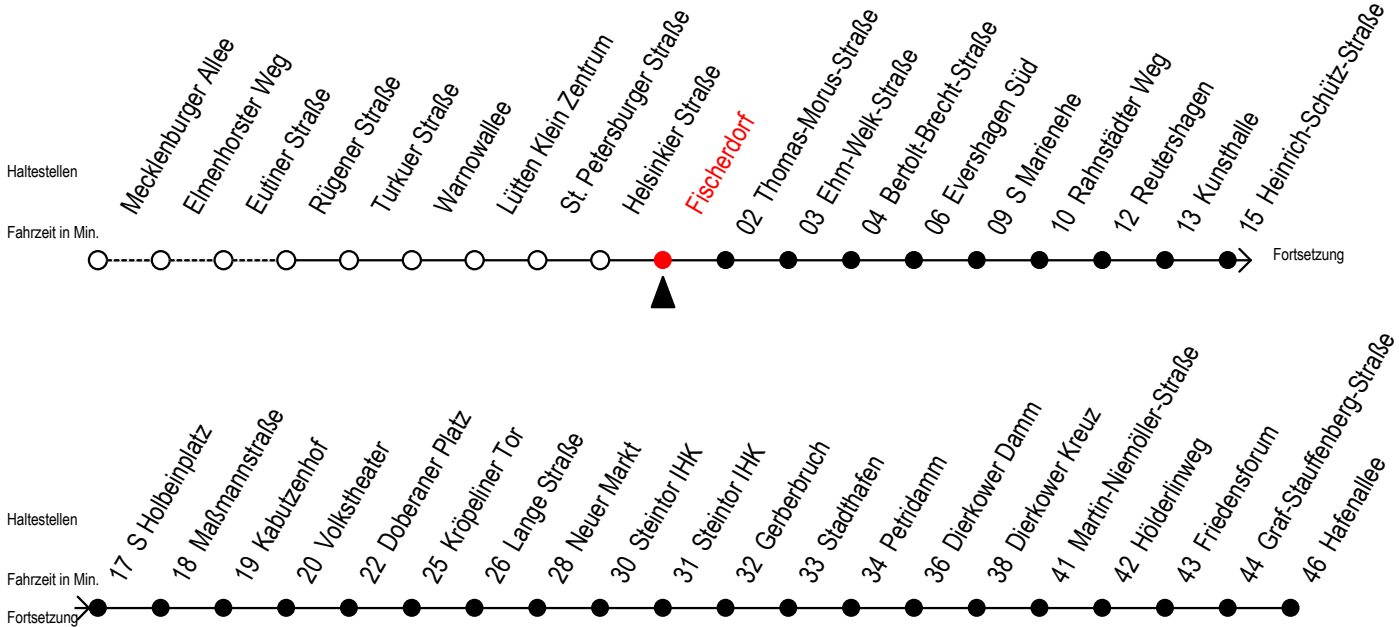

Gültig ab 01.05.2023

Alle Angaben ohne Gewähr

Richtung: Hafenallee

Uhr Montag - Freitag						Uhr Mo. - Fr. [WSW*]						Uhr Samstag				Uhr Sonntag - Feiertag		
4	08	38				4	08	38				4	--				4	--
5	08	33	48			5	08	33	48			5	--				5	--
6	01	11	21	31	41 51	6	03	18	33	48		6	08	38			6	--
7	01	11	21	31	41 51	7	03	18	33	48		7	08	38			7	--
8	01	11	21	31	41 51	8	03	18	33	48		8	08	38			8	06 36
9	01	11	21	31	41 51	9	01	11	21	31	41 51	9	08	33	48		9	06 36
10	01	11	21	31	41 51	10	01	11	21	31	41 51	10	03	18	33	48	10	06 36
11	01	11	21	31	41 51	11	01	11	21	31	41 51	11	03	18	33	48	11	06 36
12	01	11	21	31	41 51	12	01	11	21	31	41 51	12	03	18	33	48	12	06 36
13	01	11	21	31	41 51	13	01	11	21	31	41 51	13	03	18	33	48	13	06 36
14	01	11	21	31	41 51	14	01	11	21	31	41 51	14	03	18	33	48	14	06 36
15	01	11	21	31	41 51	15	01	11	21	31	41 51	15	03	18	33	48	15	06 36
16	01	11	21	31	41 51	16	01	11	21	31	41 51	16	03	18	33	48	16	06 36
17	01	11	21	31	41 51	17	01	11	21	31	41 51	17	03	18	33	48	17	06 36
18	00^E 03 15^E 18 30^E 33 45^E 48	18	00^E 03 15^E 18 30^E 33 45^E 48	18	03 18 33 48	18	03 18 33 48	18	03 18 33 48	18	06 36							
19	03 18 33 48	19	03 18 33 48	19	03 18 33 48	19	03 18 33 48	19	06 36									
20	03 18 30^E 38 45^E	20	03 18 30^E 38 45^E	20	03 18 30^E 38 45^E	20	03 18 30^E 38 45^E	20	06 38									
21	00^E 08 15^E 30^E 38 45^E	21	00^E 08 15^E 30^E 38 45^E	21	00^E 08 15^E 30^E	21	00^E 08 15^E 30^E	21	08 38									
22	08 38	22	08 38	22	08 38	22	08 38	22	08 38									
23	08 38	23	08 38	23	08 38	23	08 38	23	08 38									
0	21^E 51^E	0	21^E 51^E	0	21^E 51^E	0	21^E 51^E	0	21^E 51^E									

E = fährt bis Kunsthalle

[WSW*] = fährt in den Winter-, Sommer - und Weihnachtsferien
Ferientermine siehe Infoblatt