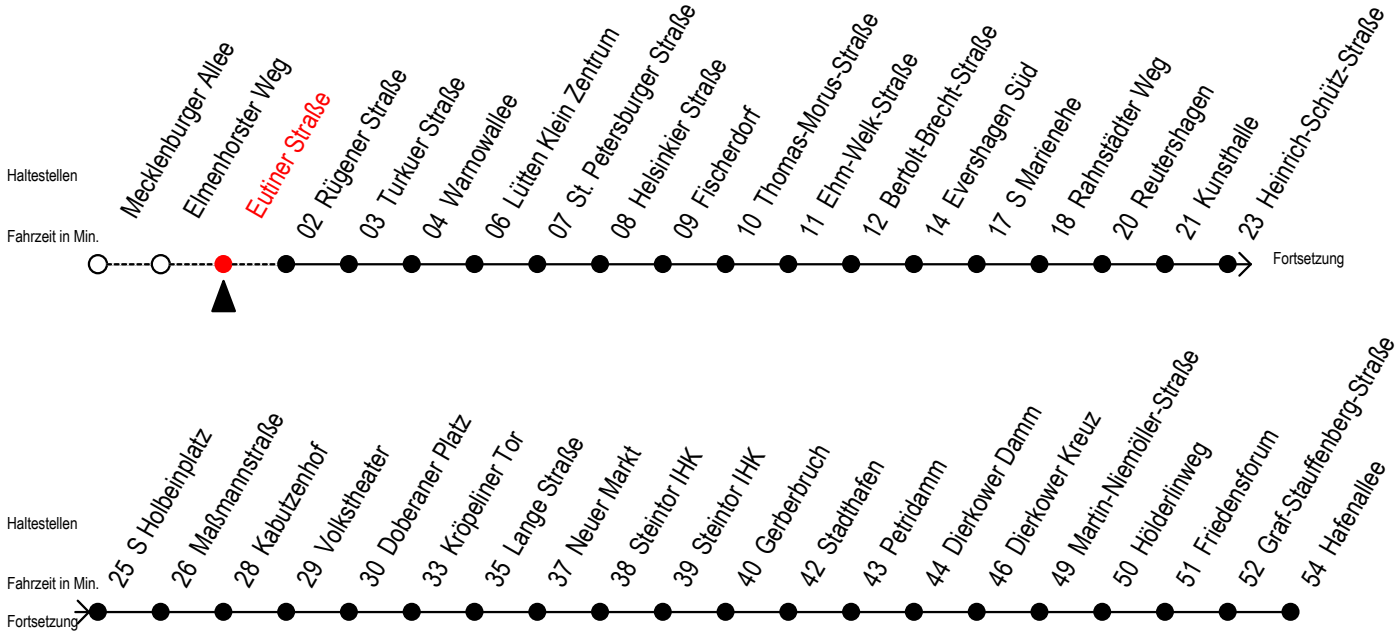

Gültig ab 01.05.2023

Alle Angaben ohne Gewähr

Richtung: Hafenallee

Uhr Montag - Freitag			Uhr Mo. - Fr. [WSW*]			Uhr Samstag			Uhr Sonntag - Feiertag		
4	00	30	4	00	30	4	--	4	--	4	--
5	00	25 40	5	00	25 40 55	5	--	5	--	5	--
6	03	33 43 53	6	10	25 40 55	6	00 30	6	--	6	--
7	03	13 33	7	10	25 40 55	7	00 30	7	58	7	58
8	03	33	8	10	25 40	8	00 30	8	28 58	8	28 58
9	03	33	9	03	33	9	00 25 40 55	9	28 58	9	28 58
10	03	33	10	03	33	10	10 25 40 55	10	28 58	10	28 58
11	03	33	11	03	33	11	10 25 40 55	11	28 58	11	28 58
12	03	33	12	03	33	12	10 25 40 55	12	28 58	12	28 58
13	03	33	13	03	33	13	10 25 40 55	13	28 58	13	28 58
14	03	33	14	03	33	14	10 25 40 55	14	28 58	14	28 58
15	03	33	15	03	33	15	10 25 40 55	15	28 58	15	28 58
16	03	33	16	03	33	16	10 25 40 55	16	28 58	16	28 58
17	03	33 55	17	03	33 55	17	10 25 40 55	17	28 58	17	28 58
18	10	25 40 55	18	10	25 40 55	18	10 25 40 55	18	28 58	18	28 58
19	10	25 40 55	19	10	25 40 55	19	10 25 40 55	19	28 58	19	28 58
20	10	22 ^E 30 37 ^E	20	10	22 ^E 30 37 ^E	20	10 22 ^E 30 37 ^E	20	30	20	30
		52 ^E			52 ^E		52 ^E				
21	00	07 ^E 22 ^E 30 37 ^E	21	00	07 ^E 22 ^E 30 37 ^E	21	00 07 ^E 22 ^E 30 37 ^E	21	00 30	21	00 30
22	00	30	22	00	30	22	00 30	22	00 30	22	00 30
23	00	30	23	00	30	23	00 30	23	00 30	23	00 30
0	13 ^E	43 ^E	0	13 ^E	43 ^E	0	13 ^E 43 ^E	0	13 ^E 43 ^E	0	13 ^E 43 ^E

E = fährt bis Kunsthalle

[WSW*] = fährt in den Winter-, Sommer - und Weihnachtsferien
Ferientermine siehe Infoblatt