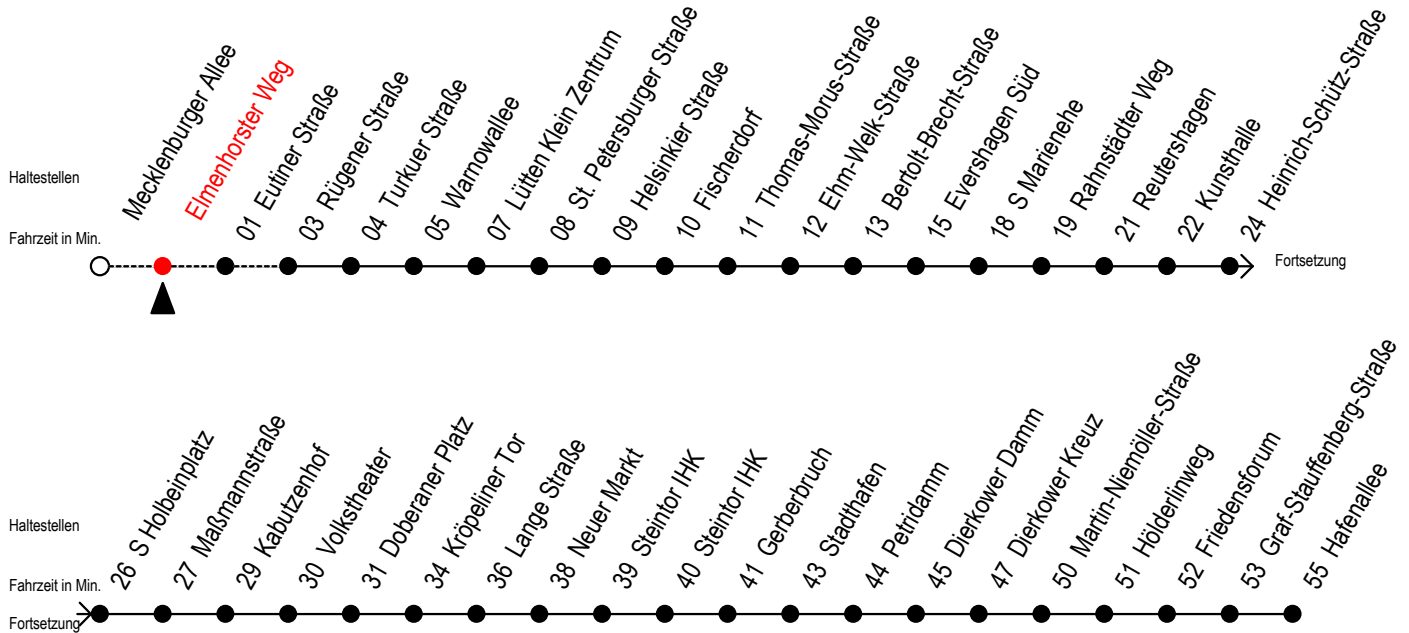

Gültig ab 01.05.2023

Alle Angaben ohne Gewähr

Richtung: Hafenallee

Uhr Montag - Freitag		Uhr Mo. - Fr. [WSW*]		Uhr Samstag		Uhr Sonntag - Feiertag	
3	59	3	59	3	--	3	--
4	29 59	4	29 59	4	--	4	--
5	24 39	5	24 39 54	5	59	5	--
6	02 32 42 52	6	09 24 39 54	6	29 59	6	--
7	02 12 32	7	09 24 39 54	7	29 59	7	57
8	02 32	8	09 24 39	8	29 59	8	27 57
9	02 32	9	02 32	9	24 39 54	9	27 57
10	02 32	10	02 32	10	09 24 39 54	10	27 57
11	02 32	11	02 32	11	09 24 39 54	11	27 57
12	02 32	12	02 32	12	09 24 39 54	12	27 57
13	02 32	13	02 32	13	09 24 39 54	13	27 57
14	02 32	14	02 32	14	09 24 39 54	14	27 57
15	02 32	15	02 32	15	09 24 39 54	15	27 57
16	02 32	16	02 32	16	09 24 39 54	16	27 57
17	02 32 54	17	02 32 54	17	09 24 39 54	17	27 57
18	09 24 39 54	18	09 24 39 54	18	09 24 39 54	18	27 57
19	09 24 39 54	19	09 24 39 54	19	09 24 39 54	19	27 57
20	09 21 ^E 29 36 ^E 51 ^E	20	09 21 ^E 29 36 ^E	20	09 21 ^E 29 36 ^E	20	29 59
21	06 ^E 21 ^E 29 36 ^E 59	21	06 ^E 21 ^E 29 36 ^E	21	06 ^E 21 ^E 29 36 ^E	21	29 59
22	29 59	22	29 59	22	29 59	22	29 59
23	29	23	29	23	29	23	29
0	12 ^E 42 ^E	0	12 ^E 42 ^E	0	12 ^E 42 ^E	0	12 ^E 42 ^E

E = fährt bis Kunsthalle

[WSW*] = fährt in den Winter-, Sommer - und Weihnachtsferien
Ferientermine siehe Infoblatt