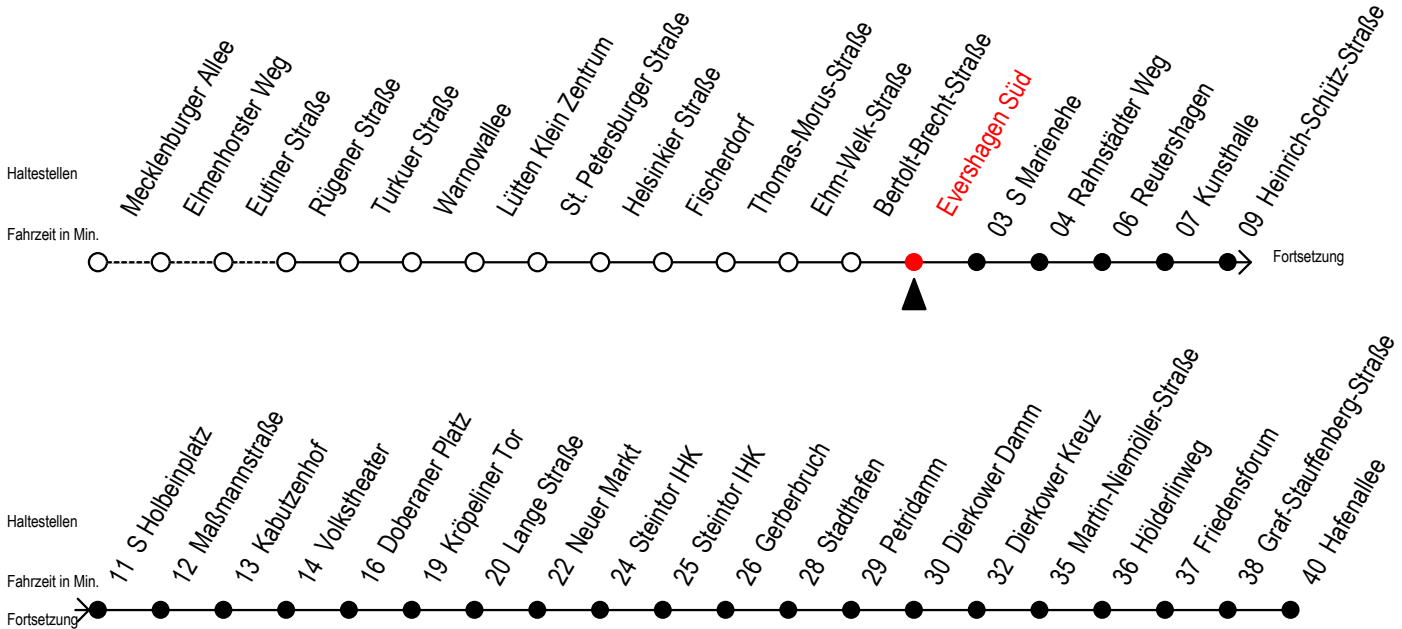

Gültig ab 01.05.2023

Alle Angaben ohne Gewähr

**Richtung: Hafenallee**

Uhr Montag - Freitag					Uhr Mo. - Fr. [WSW*]					Uhr Samstag					Uhr Sonntag - Feiertag		
4	13	43			4	13	43			4	--			4	--		
5	13	39	54		5	13	39	54		5	--			5	--		
6	07	17	27	37	47	57				6	13	43		6	--		
7	07	17	27	37	47	57				7	13	43		7	--		
8	07	17	27	37	47	57				8	13	43		8	12	42	
9	07	17	27	37	47	57				9	13	39	54	9	12	42	
10	07	17	27	37	47	57				10	09	24	39	54	10	12	42
11	07	17	27	37	47	57				11	09	24	39	54	11	12	42
12	07	17	27	37	47	57				12	09	24	39	54	12	12	42
13	07	17	27	37	47	57				13	09	24	39	54	13	12	42
14	07	17	27	37	47	57				14	09	24	39	54	14	12	42
15	07	17	27	37	47	57				15	09	24	39	54	15	12	42
16	07	17	27	37	47	57				16	09	24	39	54	16	12	42
17	07	17	27	37	47	57				17	09	24	39	54	17	12	42
18	06 <sup>E</sup>	09	21 <sup>E</sup>	24	36 <sup>E</sup>	39				18	09	24	39	54	18	12	42
	51 <sup>E</sup>	54															
19	09	24	39	54						19	09	24	39	54	19	12	42
20	09	24	35 <sup>E</sup>	43	50 <sup>E</sup>					20	09	24	35 <sup>E</sup>	43	20	12	43
											50 <sup>E</sup>						
21	05 <sup>E</sup>	13	20 <sup>E</sup>	35 <sup>E</sup>	43	50 <sup>E</sup>				21	05 <sup>E</sup>	13	20 <sup>E</sup>	35 <sup>E</sup>	21	13	43
											43	50 <sup>E</sup>					
22	13	43								22	13	43		22	13	43	
23	13	43								23	13	43		23	13	43	
0	26 <sup>E</sup>	56 <sup>E</sup>								0	26 <sup>E</sup>	56 <sup>E</sup>		0	26 <sup>E</sup>	56 <sup>E</sup>	

E = fährt bis Kunsthalle

[WSW\*] = fährt in den Winter-, Sommer - und Weihnachtsferien  
Ferientermine siehe Infoblatt