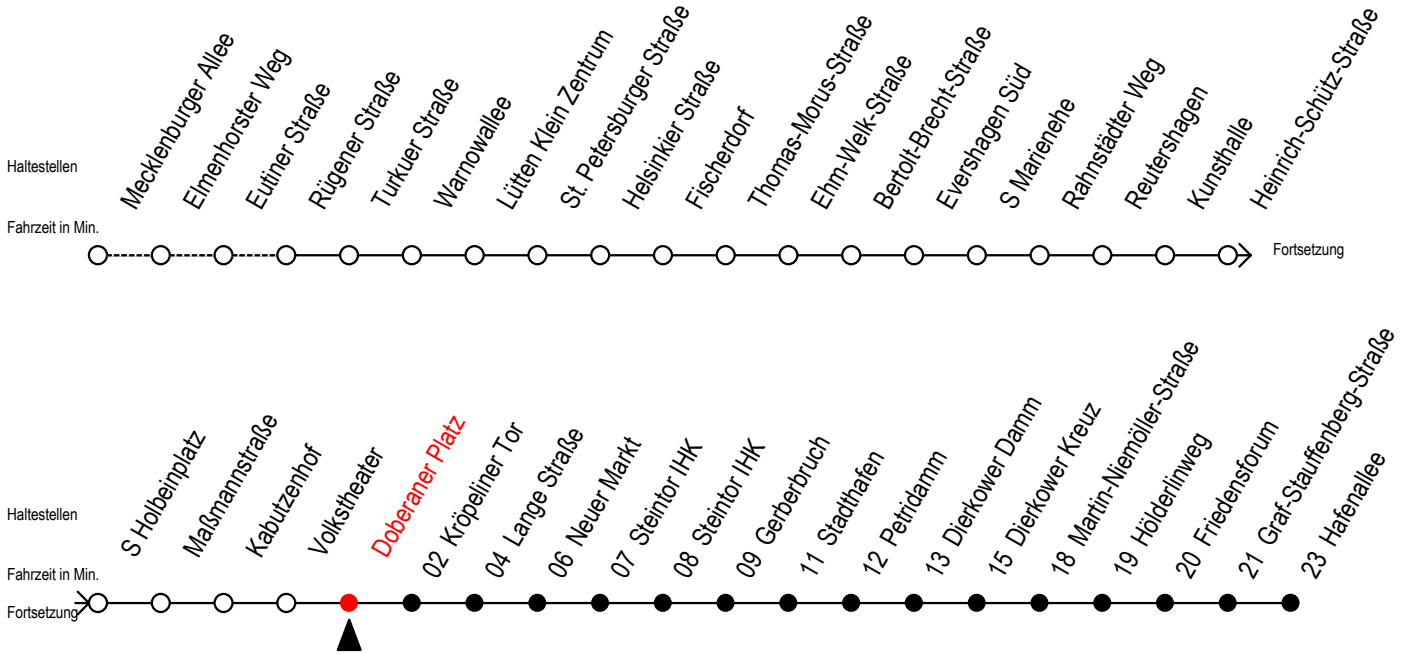

Gültig ab 01.05.2023

Alle Angaben ohne Gewähr

Richtung: Hafenallee

Uhr Montag - Freitag					Uhr Mo. - Fr. [WSW*]					Uhr Samstag					Uhr Sonntag - Feiertag				
3	32				3	32				3	--				3	--			
4	02 32 51				4	02 32 51				4	--				4	--			
5	02 19 32 47 56				5	02 19 32 47 56				5	31				5	--			
6	11 24 34 44 54				6	11 26 41 56				6	00 32				6	--			
7	04 14 24 34 44 54				7	11 26 41 56				7	02 32				7	36			
8	04 14 24 34 44 54				8	11 26 41 56				8	02 32 51				8	00 30			
9	04 14 24 34 44 54				9	11 24 34 44 54				9	02 21 32 56				9	00 30			
10	04 14 24 34 44 54				10	04 14 24 34 44 54				10	11 26 41 56				10	00 30			
11	04 14 24 34 44 54				11	04 14 24 34 44 54				11	11 26 41 56				11	00 30			
12	04 14 24 34 44 54				12	04 14 24 34 44 54				12	11 26 41 56				12	00 30			
13	04 14 24 34 44 54				13	04 14 24 34 44 54				13	11 26 41 56				13	00 30			
14	04 14 24 34 44 54				14	04 14 24 34 44 54				14	11 26 41 56				14	00 30			
15	04 14 24 34 44 54				15	04 14 24 34 44 54				15	11 26 41 56				15	00 30			
16	04 14 24 34 44 54				16	04 14 24 34 44 54				16	11 26 41 56				16	00 30			
17	04 14 24 34 44 54				17	04 14 24 34 44 54				17	11 26 41 56				17	00 30			
18	04 14 26 41 56				18	04 14 26 41 56				18	11 26 41 56				18	00 30			
19	11 26 41 56				19	11 26 41 56				19	11 26 41 56				19	00 30			
20	11 26 41				20	11 26 41				20	11 26 41				20	01 31			
21	02 32				21	02 32				21	02 32				21	02 32			
22	02 32				22	02 32				22	02 32				22	02 32			
23	02 32				23	02 32				23	02 32				23	02 32			
0	02				0	02				0	02				0	02			

[WSW*] = fährt in den Winter-, Sommer - und Weihnachtsferien
Ferientermine siehe Infoblatt