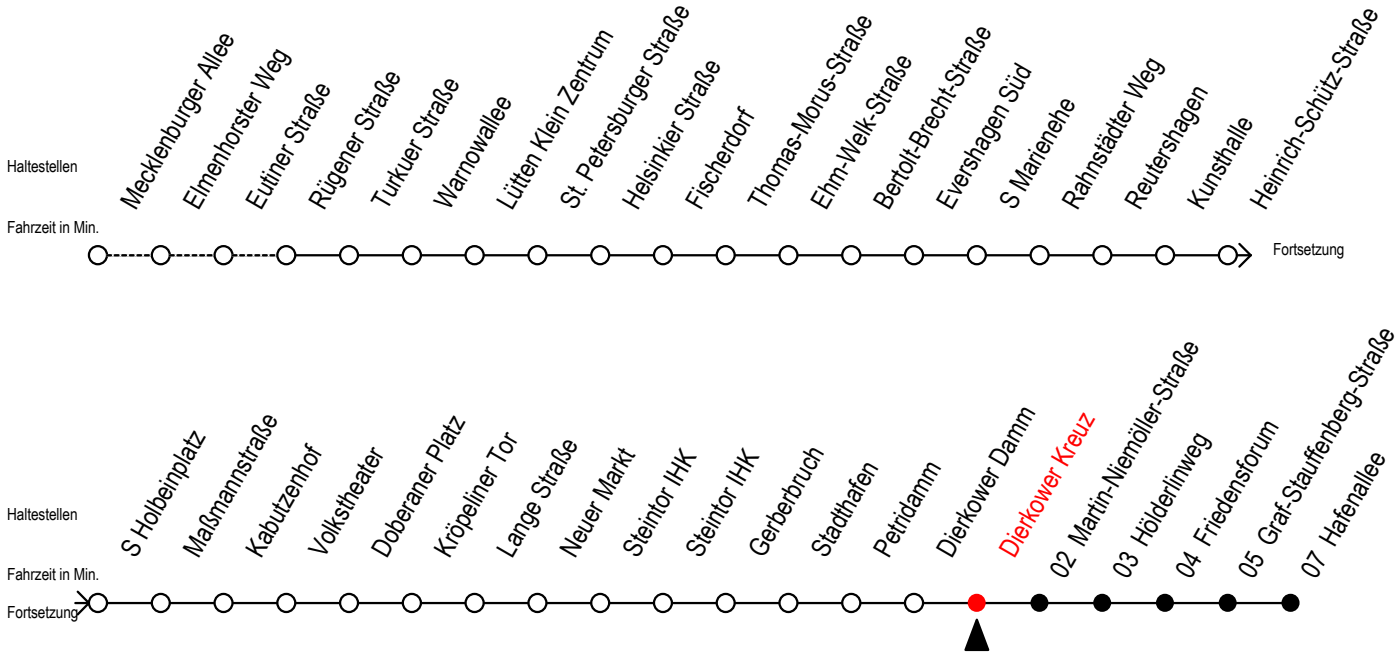

Gültig ab 01.05.2023

Alle Angaben ohne Gewähr

Richtung: Hafenallee

Uhr Montag - Freitag		Uhr Mo. - Fr. [WSW*]		Uhr Samstag		Uhr Sonntag - Feiertag	
3	46	3	46	3	--	3	--
4	16 46	4	16 46	4	--	4	--
5	05 16 33 46	5	05 16 33 46	5	46	5	--
6	02 11 26 39 49 59	6	02 11 26 41 56	6	16 46	6	--
7	09 19 29 39 49 59	7	11 26 41 56	7	16 46	7	51
8	09 19 29 39 49 59	8	11 26 41 56	8	16 46	8	15 45
9	09 19 29 39 49 59	9	11 26 39 49 59	9	06 16 36 46	9	15 45
10	09 19 29 39 49 59	10	09 19 29 39 49 59	10	11 26 41 56	10	15 45
11	09 19 29 39 49 59	11	09 19 29 39 49 59	11	11 26 41 56	11	15 45
12	09 19 29 39 49 59	12	09 19 29 39 49 59	12	11 26 41 56	12	15 45
13	09 19 29 39 49 59	13	09 19 29 39 49 59	13	11 26 41 56	13	15 45
14	09 19 29 39 49 59	14	09 19 29 39 49 59	14	11 26 41 56	14	15 45
15	09 19 29 39 49 59	15	09 19 29 39 49 59	15	11 26 41 56	15	15 45
16	09 19 29 39 49 59	16	09 19 29 39 49 59	16	11 26 41 56	16	15 45
17	09 19 29 39 49 59	17	09 19 29 39 49 59	17	11 26 41 56	17	15 45
18	09 19 29 41 56	18	09 19 29 41 56	18	11 26 41 56	18	15 45
19	11 26 41 56	19	11 26 41 56	19	11 26 41 56	19	15 45
20	11 26 41 56	20	11 26 41 56	20	11 26 41 56	20	16 46
21	16 46	21	16 46	21	16 46	21	16 46
22	16 46	22	16 46	22	16 46	22	16 46
23	16 46	23	16 46	23	16 46	23	16 46
0	16	0	16	0	16	0	16

[WSW\*] = fährt in den Winter-, Sommer- und Weihnachtsferien  
 Ferientermine siehe Infoblatt