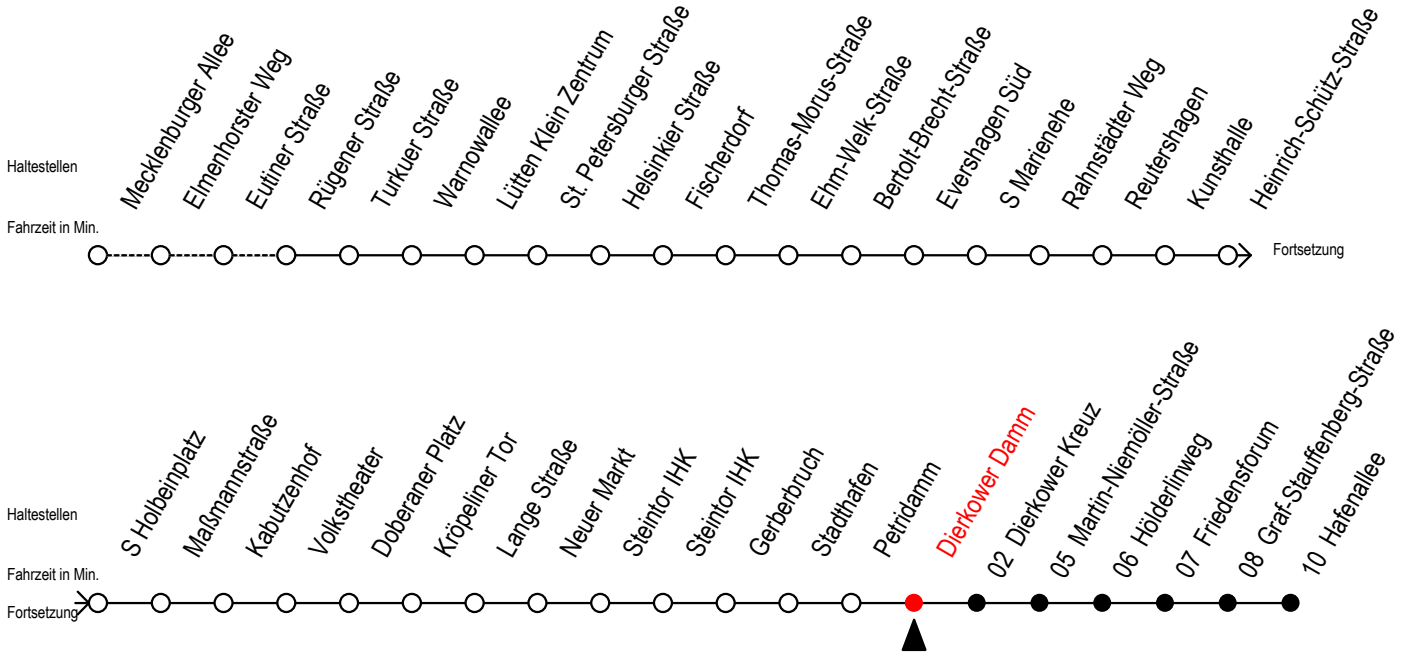

Gültig ab 01.05.2023

Alle Angaben ohne Gewähr

Richtung: Hafenallee

Uhr Montag - Freitag		Uhr Mo. - Fr. [WSW*]		Uhr Samstag		Uhr Sonntag - Feiertag	
3	44	3	44	3	--	3	--
4	14 44	4	14 44	4	--	4	--
5	03 14 31 44	5	03 14 31 44	5	43	5	--
6	00 09 24 37 47 57	6	00 09 24 39 54	6	13 44	6	--
7	07 17 27 37 47 57	7	09 24 39 54	7	14 44	7	48
8	07 17 27 37 47 57	8	09 24 39 54	8	14 44	8	13 43
9	07 17 27 37 47 57	9	09 24 37 47 57	9	03 14 33 44	9	13 43
10	07 17 27 37 47 57	10	07 17 27 37 47 57	10	09 24 39 54	10	13 43
11	07 17 27 37 47 57	11	07 17 27 37 47 57	11	09 24 39 54	11	13 43
12	07 17 27 37 47 57	12	07 17 27 37 47 57	12	09 24 39 54	12	13 43
13	07 17 27 37 47 57	13	07 17 27 37 47 57	13	09 24 39 54	13	13 43
14	07 17 27 37 47 57	14	07 17 27 37 47 57	14	09 24 39 54	14	13 43
15	07 17 27 37 47 57	15	07 17 27 37 47 57	15	09 24 39 54	15	13 43
16	07 17 27 37 47 57	16	07 17 27 37 47 57	16	09 24 39 54	16	13 43
17	07 17 27 37 47 57	17	07 17 27 37 47 57	17	09 24 39 54	17	13 43
18	07 17 27 39 54	18	07 17 27 39 54	18	09 24 39 54	18	13 43
19	09 24 39 54	19	09 24 39 54	19	09 24 39 54	19	13 43
20	09 24 39 54	20	09 24 39 54	20	09 24 39 54	20	14 44
21	14 44	21	14 44	21	14 44	21	14 44
22	14 44	22	14 44	22	14 44	22	14 44
23	14 44	23	14 44	23	14 44	23	14 44
0	14	0	14	0	14	0	14

[WSW*] = fährt in den Winter-, Sommer- und Weihnachtsferien
 Ferientermine siehe Infoblatt