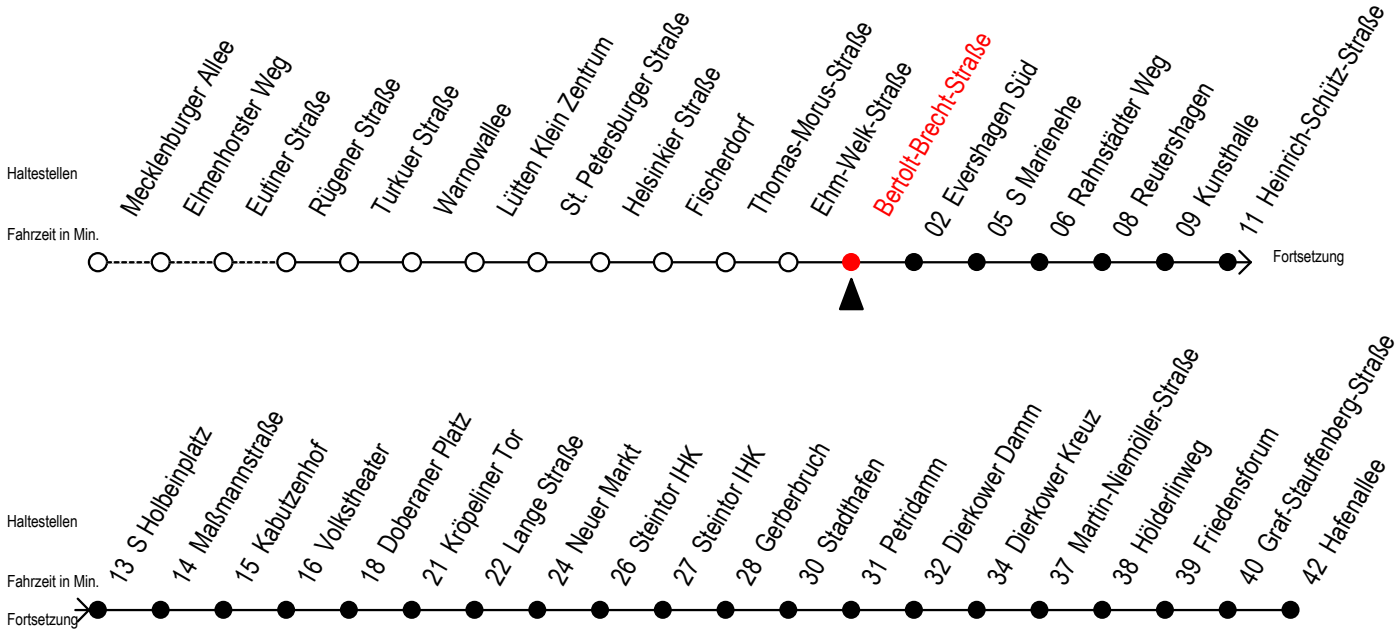

Gültig ab 01.05.2023

Alle Angaben ohne Gewähr

Richtung: Hafenallee

Uhr Montag - Freitag						Uhr Mo. - Fr. [WSW*]						Uhr Samstag				Uhr Sonntag - Feiertag					
4	11	41				4	11	41				4	--			4	--				
5	11	37	52			5	11	37	52			5	--			5	--				
6	05	15	25	35	45	55	6	07	22	37	52	6	11	41		6	--				
7	05	15	25	35	45	55	7	07	22	37	52	7	11	41		7	--				
8	05	15	25	35	45	55	8	07	22	37	52	8	11	41		8	10	40			
9	05	15	25	35	45	55	9	05	15	25	35	45	55	9	11	37	52	9	10	40	
10	05	15	25	35	45	55	10	05	15	25	35	45	55	10	07	22	37	52	10	10	40
11	05	15	25	35	45	55	11	05	15	25	35	45	55	11	07	22	37	52	11	10	40
12	05	15	25	35	45	55	12	05	15	25	35	45	55	12	07	22	37	52	12	10	40
13	05	15	25	35	45	55	13	05	15	25	35	45	55	13	07	22	37	52	13	10	40
14	05	15	25	35	45	55	14	05	15	25	35	45	55	14	07	22	37	52	14	10	40
15	05	15	25	35	45	55	15	05	15	25	35	45	55	15	07	22	37	52	15	10	40
16	05	15	25	35	45	55	16	05	15	25	35	45	55	16	07	22	37	52	16	10	40
17	05	15	25	35	45	55	17	05	15	25	35	45	55	17	07	22	37	52	17	10	40
18	04^E	07	19^E	22	34^E	37	18	04^E	07	19^E	22	34^E	37	18	07	22	37	52	18	10	40
	49^E	52						49^E	52												
19	07	22	37	52			19	07	22	37	52			19	07	22	37	52	19	10	40
20	07	22	33^E	41	48^E		20	07	22	33^E	41	48^E		20	07	22	33^E	41	20	10	41
															48^E						
21	03^E	11	18^E	33^E	41	48^E	21	03^E	11	18^E	33^E	41	48^E	21	03^E	11	18^E	33^E	21	11	41
															41	48^E					
22	11	41					22	11	41					22	11	41			22	11	41
23	11	41					23	11	41					23	11	41			23	11	41
0	24^E	54^E					0	24^E	54^E					0	24^E	54^E			0	24^E	54^E

E = fährt bis Kunsthalle

[WSW*] = fährt in den Winter-, Sommer - und Weihnachtsferien
Ferientermine siehe Infoblatt