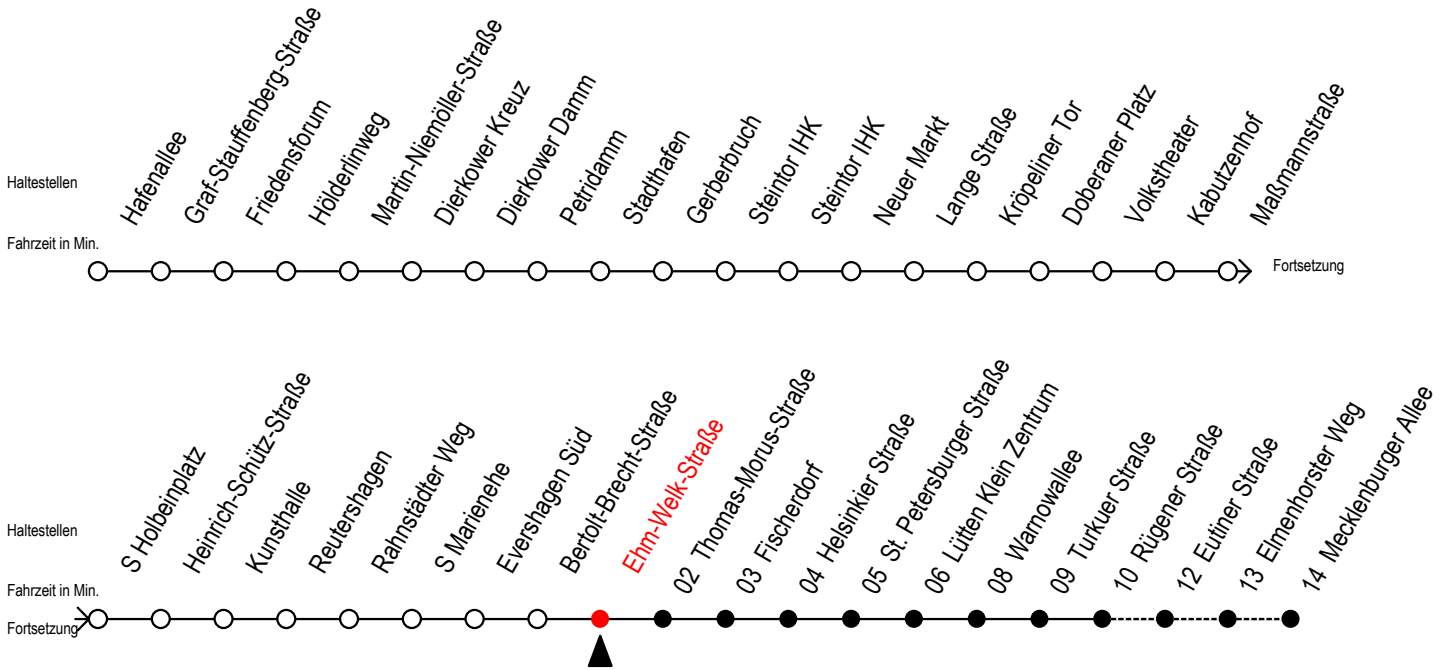

Gültig ab 01.05.2023

Alle Angaben ohne Gewähr

Richtung: Mecklenburger Allee

Uhr Montag - Freitag					Uhr Mo. - Fr. [WSW*]					Uhr Samstag					Uhr Sonntag - Feiertag	
3	37				3	37				3	--				3	--
4	02 32 47				4	02 32 47				4	--				4	--
5	17 36^R 40 47 54^R				5	17 40 47				5	37				5	--
6	05 07^R 20 25 35 50				6	05 20 35 50				6	02 47				6	--
7	03^R 13 23^R 33^R 43 53^R				7	05 19 35 50				7	17 47				7	31
8	03^R 13 23^R 33^R 43 53^R				8	05 20 32^R 35 47^R 50				8	17 47				8	01 47
9	03^R 13 23^R 33^R 43 53^R				9	02^R 05 17^R 20 32^R 35 47^R 50				9	10 17 25 40 47 56				9	17 47
10	03^R 13 23^R 33^R 43 53^R				10	03^R 13 23^R 33^R 43 53^R				10	05 11 20 35 50				10	17 47
11	03^R 13 23^R 33^R 43 53^R				11	03^R 13 23^R 33^R 43 53^R				11	05 20 35 50				11	17 47
12	03^R 13 23^R 33^R 43 53^R				12	03^R 13 23^R 33^R 43 53^R				12	05 20 35 50				12	17 47
13	03^R 13 23^R 33^R 43 53^R				13	03^R 13 23^R 33^R 43 53^R				13	05 20 35 50				13	17 47
14	03^R 13 23^R 33^R 43 53^R				14	03^R 13 23^R 33^R 43 53^R				14	05 20 35 50				14	17 47
15	03^R 13 23^R 33^R 43 53^R				15	03^R 13 23^R 33^R 43 53^R				15	05 20 35 50				15	17 47
16	03^R 13 23^R 33^R 43 53^R				16	03^R 13 23^R 33^R 43 53^R				16	05 20 35 50				16	17 47
17	03^R 13 23^R 33^R 43 53^R				17	03^R 13 23^R 33^R 43 53^R				17	05 20 35 50				17	17 47
18	03^R 13 23^R 33 43 53				18	03^R 13 23^R 33 43 53				18	05 20 35 50				18	17 47
19	06 20 35 50				19	06 20 35 50				19	05 20 35 50				19	17 47
20	05 20 35 50				20	05 20 35 50				20	05 20 35 50				20	17 47
21	05 17 47				21	05 17 47				21	05 17 47				21	17 47
22	17 47				22	17 47				22	17 47				22	17 47
23	17 47				23	17 47				23	17 47				23	17 47
0	17				0	17				0	17				0	17

R = fährt bis Rügener Straße

[WSW*] = fährt in den Winter-, Sommer - und Weihnachtsferien
Ferientermine siehe Infoblatt