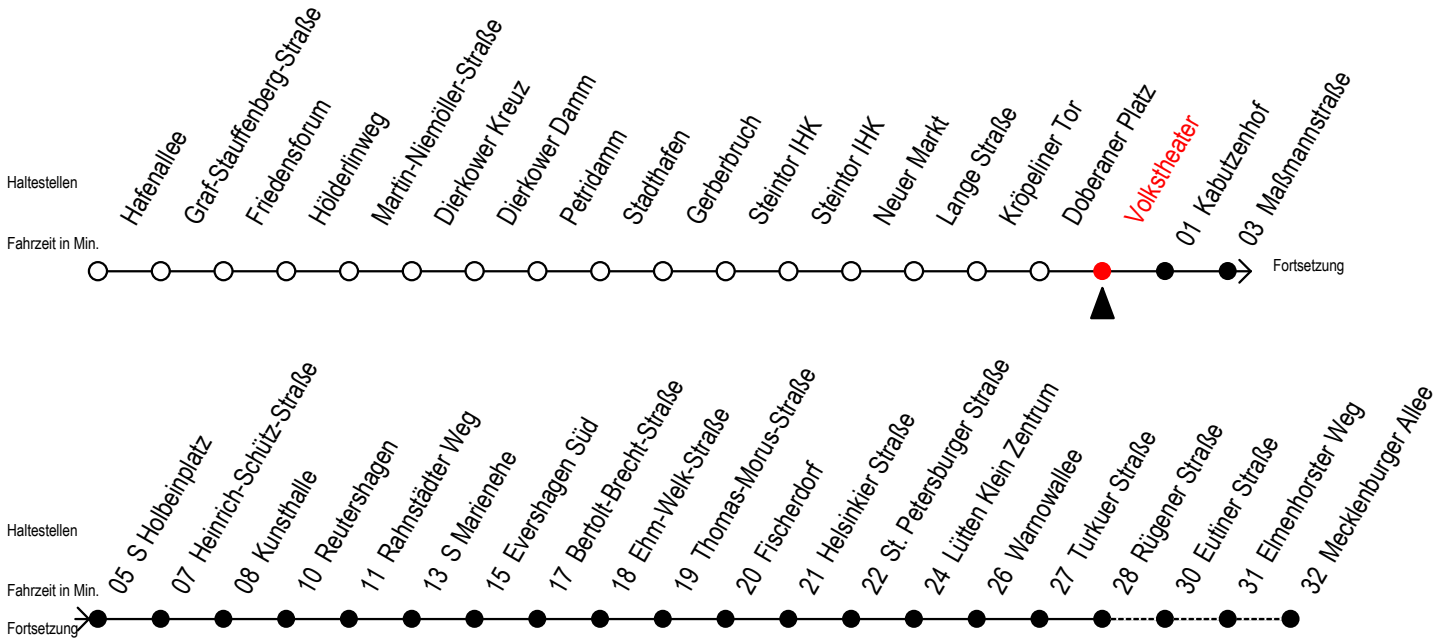

Gültig ab 01.05.2023

Alle Angaben ohne Gewähr

Richtung: Mecklenburger Allee

Uhr Montag - Freitag		Uhr Mo. - Fr. [WSW*]		Uhr Samstag		Uhr Sonntag - Feiertag	
4	30	4	30	4	--	4	--
5	00 30 47	5	00 30 47	5	--	5	--
6	02 17 32 45 ^R 55	6	02 17 32 47	6	30	6	--
7	05 ^R 15 ^R 25 35 ^R 45 ^R 55	7	01 17 32 47	7	00 30	7	--
8	05 ^R 15 ^R 25 35 ^R 45 ^R 55	8	02 17 32 47	8	00 30	8	29 59
9	05 ^R 15 ^R 25 35 ^R 45 ^R 55	9	02 17 32 45 ^R 55	9	00 30 47	9	29 59
10	05 ^R 15 ^R 25 35 ^R 45 ^R 55	10	05 ^R 15 ^R 25 35 ^R 45 ^R 55	10	02 17 32 47	10	29 59
11	05 ^R 15 ^R 25 35 ^R 45 ^R 55	11	05 ^R 15 ^R 25 35 ^R 45 ^R 55	11	02 17 32 47	11	29 59
12	05 ^R 15 ^R 25 35 ^R 45 ^R 55	12	05 ^R 15 ^R 25 35 ^R 45 ^R 55	12	02 17 32 47	12	29 59
13	05 ^R 15 ^R 25 35 ^R 45 ^R 55	13	05 ^R 15 ^R 25 35 ^R 45 ^R 55	13	02 17 32 47	13	29 59
14	05 ^R 15 ^R 25 35 ^R 45 ^R 55	14	05 ^R 15 ^R 25 35 ^R 45 ^R 55	14	02 17 32 47	14	29 59
15	05 ^R 15 ^R 25 35 ^R 45 ^R 55	15	05 ^R 15 ^R 25 35 ^R 45 ^R 55	15	02 17 32 47	15	29 59
16	05 ^R 15 ^R 25 35 ^R 45 ^R 55	16	05 ^R 15 ^R 25 35 ^R 45 ^R 55	16	02 17 32 47	16	29 59
17	05 ^R 15 ^R 25 35 ^R 45 ^R 55	17	05 ^R 15 ^R 25 35 ^R 45 ^R 55	17	02 17 32 47	17	29 59
18	05 ^R 15 25 35 48	18	05 ^R 15 25 35 48	18	02 17 32 47	18	29 59
19	02 17 32 47	19	02 17 32 47	19	02 17 32 47	19	29 59
20	02 17 32 47	20	02 17 32 47	20	02 17 32 47	20	29
21	00 10 ^E 30 40 ^E	21	00 10 ^E 30 40 ^E	21	00 30 40 ^E	21	00 30
22	00 30	22	00 30	22	00 30	22	00 30
23	00 30	23	00 30	23	00 30	23	00 30
0	00 24 ^E 54 ^E	0	00 24 ^E 54 ^E	0	00 24 ^E 54 ^E	0	00 24 ^E 54 ^E

R = fährt bis Rügener Straße

E = fährt bis Heinrich-Schütz-Str.

[WSW*] = fährt in den Winter-, Sommer - und Weihnachtsferien
Ferientermine siehe Infoblatt