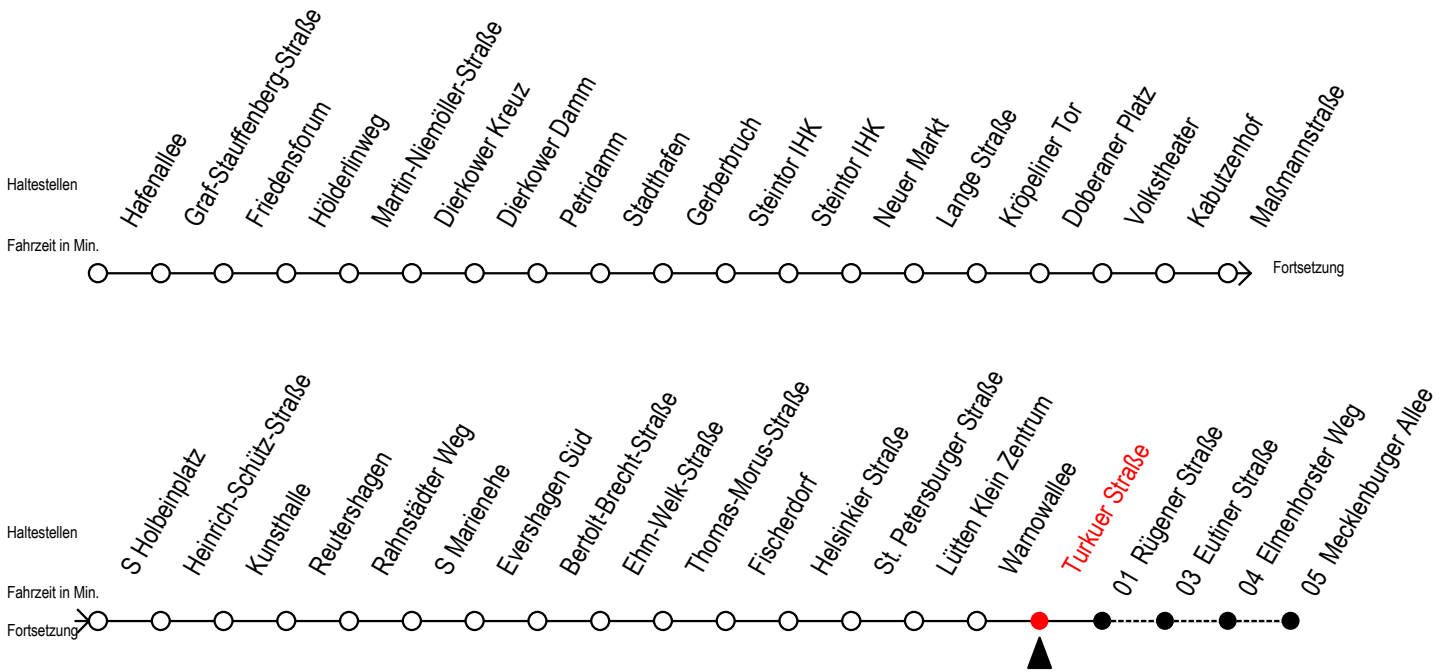

1

Turkuer Straße

Gültig ab 01.05.2023

Alle Angaben ohne Gewähr

Richtung: Mecklenburger Allee

Uhr Montag - Freitag		Uhr Mo. - Fr. [WSW*]		Uhr Samstag		Uhr Sonntag - Feiertag	
3	45	3	45	3	--	3	--
4	10 40 55	4	10 40 55	4	--	4	--
5	25 44 ^R 48 55	5	25 48 55	5	45	5	--
6	02 ^R 14 15 ^R 29 33 44 59	6	14 29 44 59	6	10 55	6	--
7	12 ^R 22 32 ^R 42 ^R 52	7	14 28 44 59	7	25 55	7	39
8	02 ^R 12 ^R 22 32 ^R 42 ^R 52	8	14 29 40 ^R 44 55 ^R 59	8	25 55	8	09 55
9	02 ^R 12 ^R 22 32 ^R 42 ^R 52	9	10 ^R 14 25 ^R 29 40 ^R 44 55 ^R 59	9	18 25 33 48 55	9	25 55
10	02 ^R 12 ^R 22 32 ^R 42 ^R 52	10	12 ^R 22 32 ^R 42 ^R 52	10	04 14 19 29 44 59	10	25 55
11	02 ^R 12 ^R 22 32 ^R 42 ^R 52	11	02 ^R 12 ^R 22 32 ^R 42 ^R 52	11	14 29 44 59	11	25 55
12	02 ^R 12 ^R 22 32 ^R 42 ^R 52	12	02 ^R 12 ^R 22 32 ^R 42 ^R 52	12	14 29 44 59	12	25 55
13	02 ^R 12 ^R 22 32 ^R 42 ^R 52	13	02 ^R 12 ^R 22 32 ^R 42 ^R 52	13	14 29 44 59	13	25 55
14	02 ^R 12 ^R 22 32 ^R 42 ^R 52	14	02 ^R 12 ^R 22 32 ^R 42 ^R 52	14	14 29 44 59	14	25 55
15	02 ^R 12 ^R 22 32 ^R 42 ^R 52	15	02 ^R 12 ^R 22 32 ^R 42 ^R 52	15	14 29 44 59	15	25 55
16	02 ^R 12 ^R 22 32 ^R 42 ^R 52	16	02 ^R 12 ^R 22 32 ^R 42 ^R 52	16	14 29 44 59	16	25 55
17	02 ^R 12 ^R 22 32 ^R 42 ^R 52	17	02 ^R 12 ^R 22 32 ^R 42 ^R 52	17	14 29 44 59	17	25 55
18	02 ^R 12 ^R 22 32 ^R 42 52	18	02 ^R 12 ^R 22 32 ^R 42 52	18	14 29 44 59	18	25 55
19	02 15 29 44 59	19	02 15 29 44 59	19	14 29 44 59	19	25 55
20	14 29 44 59	20	14 29 44 59	20	14 29 44 59	20	25 55
21	14 25 55	21	14 25 55	21	14 25 55	21	25 55
22	25 55	22	25 55	22	25 55	22	25 55
23	25 55	23	25 55	23	25 55	23	25 55
0	25	0	25	0	25	0	25

R = fährt bis Rügener Straße

[WSW*] = fährt in den Winter-, Sommer- und Weihnachtsferien
Ferientermine siehe Infoblatt