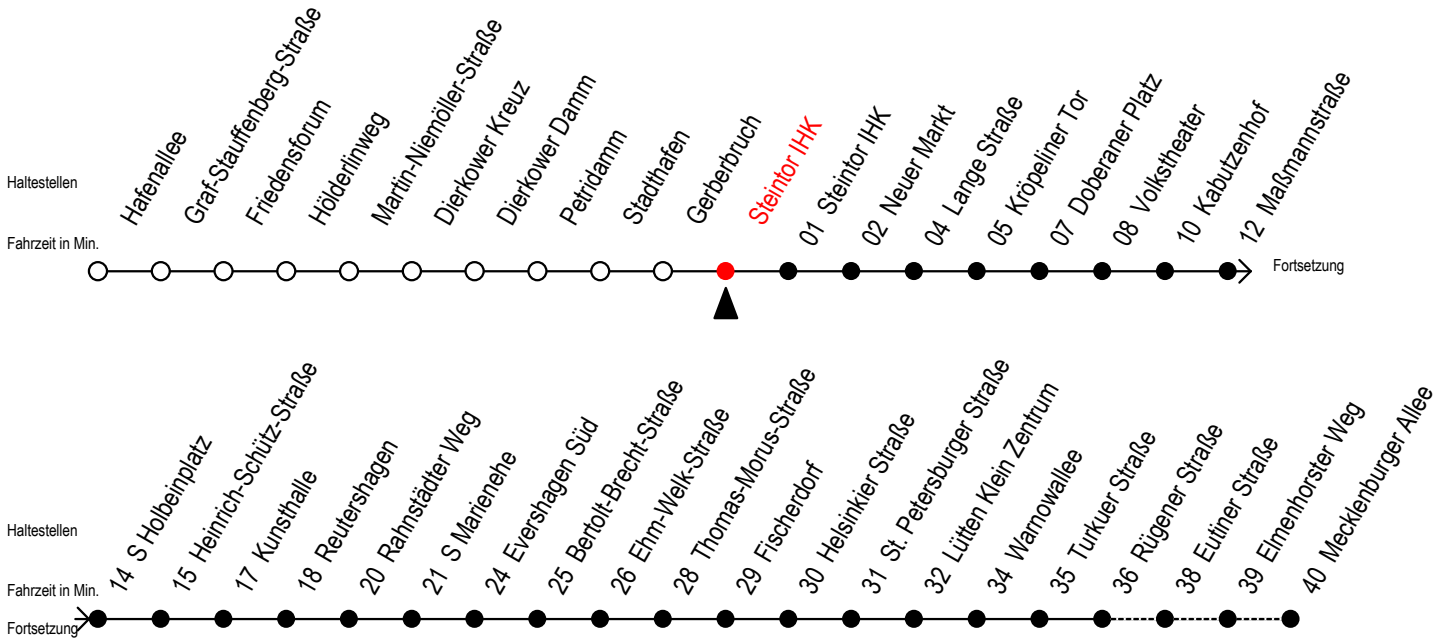

Gültig ab 01.05.2023

Alle Angaben ohne Gewähr

Richtung: Mecklenburger Allee

Uhr Montag - Freitag					Uhr Mo. - Fr. [WSW*]					Uhr Samstag					Uhr Sonntag - Feiertag				
4	20	50			4	20	50			4	--			4	--				
5	20	37	52		5	20	37	52		5	--			5	--				
6	07	22	35 ^R	45 55 ^R	6	07	22	37	51	6	20	50		6	--				
7	05 ^R	15	25 ^R	35 ^R 45 55 ^R	7	07	22	37	52	7	20	50		7	--				
8	05 ^R	15	25 ^R	35 ^R 45 55 ^R	8	07	22	37	52	8	20	50		8	19	49			
9	05 ^R	15	25 ^R	35 ^R 45 55 ^R	9	07	22	35 ^R	45 55 ^R	9	20	37	52	9	19	49			
10	05 ^R	15	25 ^R	35 ^R 45 55 ^R	10	05 ^R	15	25 ^R	35 ^R 45 55 ^R	10	07	22	37	52	10	19	49		
11	05 ^R	15	25 ^R	35 ^R 45 55 ^R	11	05 ^R	15	25 ^R	35 ^R 45 55 ^R	11	07	22	37	52	11	19	49		
12	05 ^R	15	25 ^R	35 ^R 45 55 ^R	12	05 ^R	15	25 ^R	35 ^R 45 55 ^R	12	07	22	37	52	12	19	49		
13	05 ^R	15	25 ^R	35 ^R 45 55 ^R	13	05 ^R	15	25 ^R	35 ^R 45 55 ^R	13	07	22	37	52	13	19	49		
14	05 ^R	15	25 ^R	35 ^R 45 55 ^R	14	05 ^R	15	25 ^R	35 ^R 45 55 ^R	14	07	22	37	52	14	19	49		
15	05 ^R	15	25 ^R	35 ^R 45 55 ^R	15	05 ^R	15	25 ^R	35 ^R 45 55 ^R	15	07	22	37	52	15	19	49		
16	05 ^R	15	25 ^R	35 ^R 45 55 ^R	16	05 ^R	15	25 ^R	35 ^R 45 55 ^R	16	07	22	37	52	16	19	49		
17	05 ^R	15	25 ^R	35 ^R 45 55 ^R	17	05 ^R	15	25 ^R	35 ^R 45 55 ^R	17	07	22	37	52	17	19	49		
18	05	15	25	38 52	18	05	15	25	38 52	18	07	22	37	52	18	19	49		
19	07	22	37	52	19	07	22	37	52	19	07	22	37	52	19	19	49		
20	07	22	37	50	20	07	22	37	50	20	07	22	37	50	20	19	50		
21	00 ^E	20	30 ^E	50	21	00 ^E	20	30 ^E	50	21	20	30 ^E	50	21	20	50			
22	20	50			22	20	50			22	20	50		22	20	50			
23	20	50			23	20	50			23	20	50		23	20	50			
0	15 ^E	45 ^E			0	15 ^E	45 ^E			0	15 ^E	45 ^E		0	15 ^E	45 ^E			

R = fährt bis Rügener Straße

E = fährt bis Heinrich-Schütz-Str.

[WSW*] = fährt in den Winter-, Sommer - und Weihnachtsferien
Ferientermine siehe Infoblatt