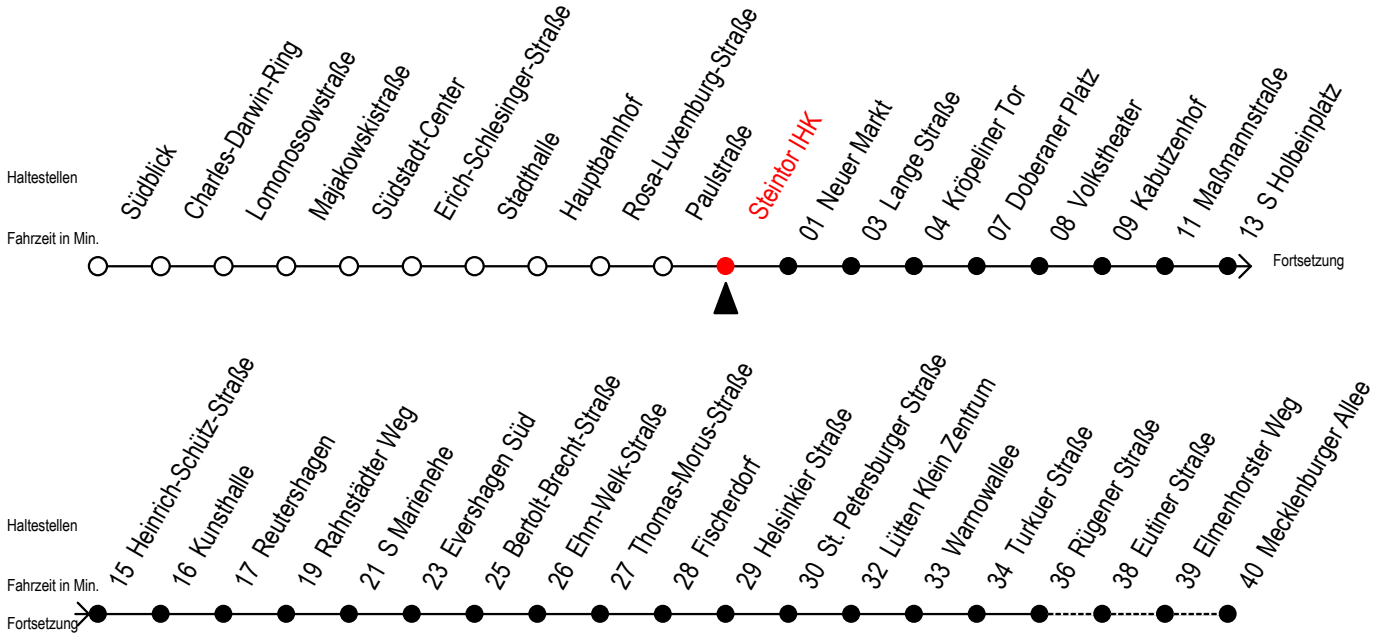

Gültig ab 01.05.2023

Alle Angaben ohne Gewähr

Richtung: Mecklenburger Allee

Uhr Montag - Freitag					Uhr Mo. - Fr. [WSW*]					Uhr Samstag					Uhr Sonntag - Feiertag				
4	21	51			4	21	51			4	--			4	--				
5	21	38	53		5	21	38	53		5	--			5	--				
6	08	23	36^R	46 56^R	6	08	23	38	52	6	21	51		6	--				
7	06^R	16	26^R	36^R 46 56^R	7	08	23	38	53	7	21	51		7	--				
8	06^R	16	26^R	36^R 46 56^R	8	08	23	38	53	8	21	51		8	20	50			
9	06^R	16	26^R	36^R 46 56^R	9	08	23	36^R	46 56^R	9	21	38	53	9	20	50			
10	06^R	16	26^R	36^R 46 56^R	10	06^R	16	26^R	36^R 46 56^R	10	08	23	38	53	10	20	50		
11	06^R	16	26^R	36^R 46 56^R	11	06^R	16	26^R	36^R 46 56^R	11	08	23	38	53	11	20	50		
12	06^R	16	26^R	36^R 46 56^R	12	06^R	16	26^R	36^R 46 56^R	12	08	23	38	53	12	20	50		
13	06^R	16	26^R	36^R 46 56^R	13	06^R	16	26^R	36^R 46 56^R	13	08	23	38	53	13	20	50		
14	06^R	16	26^R	36^R 46 56^R	14	06^R	16	26^R	36^R 46 56^R	14	08	23	38	53	14	20	50		
15	06^R	16	26^R	36^R 46 56^R	15	06^R	16	26^R	36^R 46 56^R	15	08	23	38	53	15	20	50		
16	06^R	16	26^R	36^R 46 56^R	16	06^R	16	26^R	36^R 46 56^R	16	08	23	38	53	16	20	50		
17	06^R	16	26^R	36^R 46 56^R	17	06^R	16	26^R	36^R 46 56^R	17	08	23	38	53	17	20	50		
18	06	16	26	39 53	18	06	16	26	39 53	18	08	23	38	53	18	20	50		
19	08	23	38	53	19	08	23	38	53	19	08	23	38	53	19	20	50		
20	08	23	38	51	20	08	23	38	51	20	08	23	38	51	20	20	51		
21	01^E	21	31^E	51	21	01^E	21	31^E	51	21	21	31^E	51	21	21	51			
22	21	51			22	21	51			22	21	51		22	21	51			
23	21	51			23	21	51			23	21	51		23	21	51			
0	16^E	46^E			0	16^E	46^E			0	16^E	46^E		0	16^E	46^E			

R = fährt bis Rügener Straße

E = fährt bis Heinrich-Schütz-Str.

[WSW*] = fährt in den Winter-, Sommer - und Weihnachtsferien
Ferientermine siehe Infoblatt