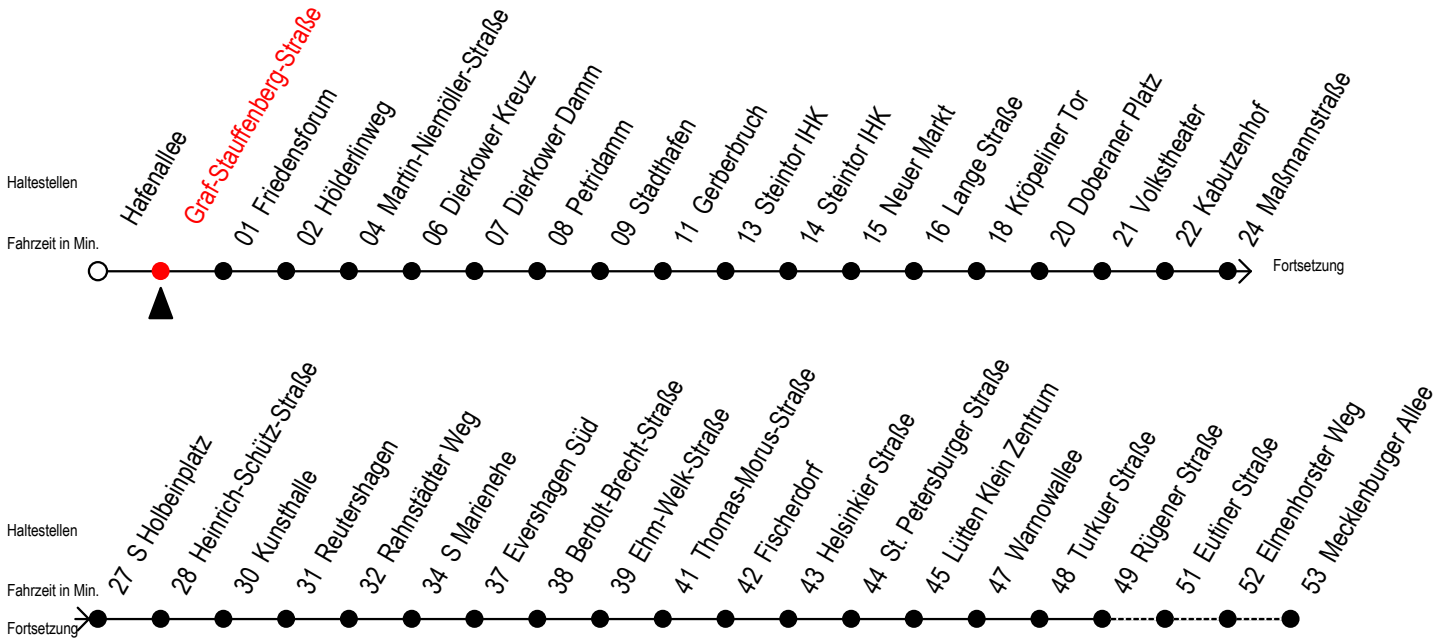

Gültig ab 01.05.2023

Alle Angaben ohne Gewähr

Richtung: Mecklenburger Allee

Uhr Montag - Freitag				Uhr Mo. - Fr. [WSW*]				Uhr Samstag				Uhr Sonntag - Feiertag			
4	08	38		4	08	38		4	--			4	--		
5	08	24	39 54	5	08	24	39 54	5	--			5	--		
6	09	22 ^R	32 42 ^R 52 ^R	6	09	24	38 54	6	08	38		6	--		
7	02	12 ^R	22 ^R 32 42 ^R 52 ^R	7	09	24	39 54	7	08	38		7	--		
8	02	12 ^R	22 ^R 32 42 ^R 52 ^R	8	09	24	39 54	8	08	38		8	07	37	
9	02	12 ^R	22 ^R 32 42 ^R 52 ^R	9	09	22 ^R	32 42 ^R 52 ^R	9	08	24	39 54	9	07	37	
10	02	12 ^R	22 ^R 32 42 ^R 52 ^R	10	02	12 ^R	22 ^R 32 42 ^R	10	09	24	39 54	10	07	37	
11	02	12 ^R	22 ^R 32 42 ^R 52 ^R	11	02	12 ^R	22 ^R 32 42 ^R	11	09	24	39 54	11	07	37	
12	02	12 ^R	22 ^R 32 42 ^R 52 ^R	12	02	12 ^R	22 ^R 32 42 ^R	12	09	24	39 54	12	07	37	
13	02	12 ^R	22 ^R 32 42 ^R 52 ^R	13	02	12 ^R	22 ^R 32 42 ^R	13	09	24	39 54	13	07	37	
14	02	12 ^R	22 ^R 32 42 ^R 52 ^R	14	02	12 ^R	22 ^R 32 42 ^R	14	09	24	39 54	14	07	37	
15	02	12 ^R	22 ^R 32 42 ^R 52 ^R	15	02	12 ^R	22 ^R 32 42 ^R	15	09	24	39 54	15	07	37	
16	02	12 ^R	22 ^R 32 42 ^R 52 ^R	16	02	12 ^R	22 ^R 32 42 ^R	16	09	24	39 54	16	07	37	
17	02	12 ^R	22 ^R 32 42 ^R 52	17	02	12 ^R	22 ^R 32 42 ^R	17	09	24	39 54	17	07	37	
18	02	12	25 39 54	18	02	12	25 39 54	18	09	24	39 54	18	07	37	
19	09	24	39 54	19	09	24	39 54	19	09	24	39 54	19	07	37	
20	09	24	38 48 ^E	20	09	24	38 48 ^E	20	09	24	38	20	07	38	
21	08	18 ^E	38	21	08	18 ^E	38	21	08	18 ^E	38	21	08	38	
22	08	38		22	08	38		22	08	38		22	08	38	
23	08	38		23	08	38		23	08	38		23	08	38	
0	03 ^E	33 ^E		0	03 ^E	33 ^E		0	03 ^E	33 ^E		0	03 ^E	33 ^E	

R = fährt bis Rügener Straße

E = fährt bis Heinrich-Schütz-Str.

[WSW*] = fährt in den Winter-, Sommer - und Weihnachtsferien
Ferientermine siehe Infoblatt