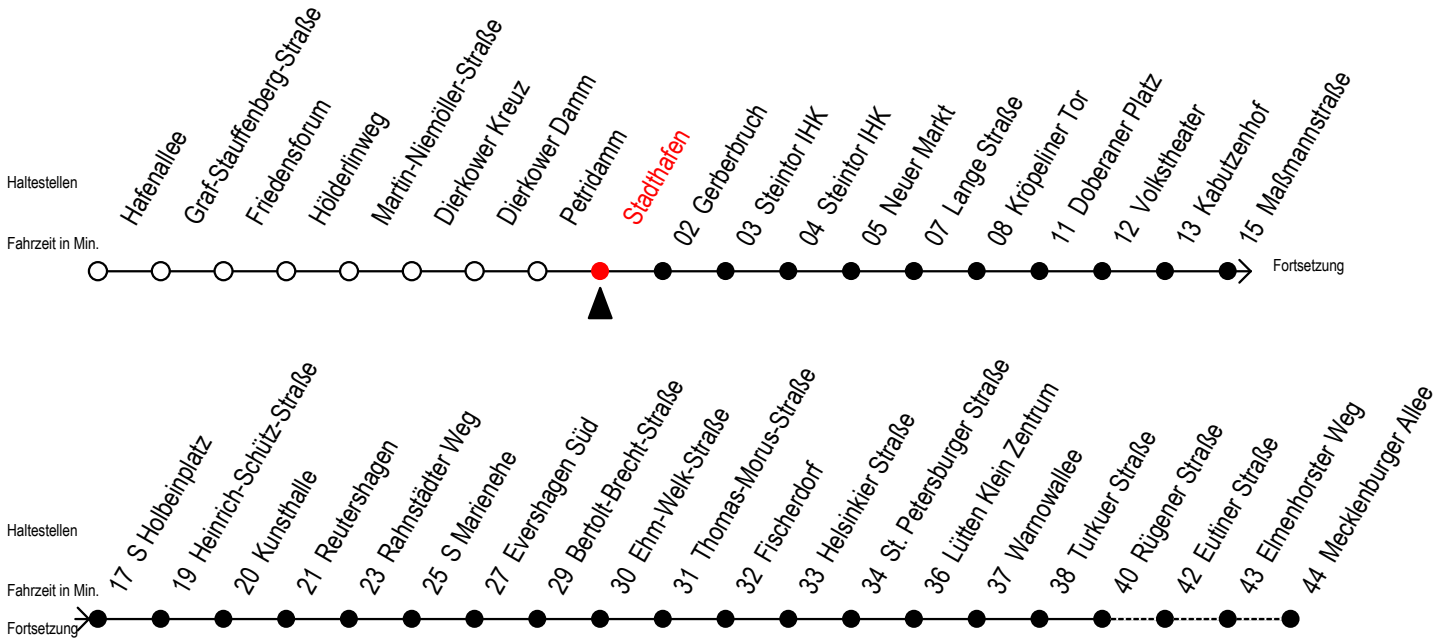

Gültig ab 01.05.2023

Alle Angaben ohne Gewähr

Richtung: Mecklenburger Allee

Uhr Montag - Freitag					Uhr Mo. - Fr. [WSW*]					Uhr Samstag					Uhr Sonntag - Feiertag				
4	17	47			4	17	47			4	--				4	--			
5	17	34	49		5	17	34	49		5	--				5	--			
6	04	19	32 ^R	42 52 ^R	6	04	19	34	48	6	17	47			6	--			
7	02 ^R	12	22 ^R	32 ^R 42 52 ^R	7	04	19	34	49	7	17	47			7	--			
8	02 ^R	12	22 ^R	32 ^R 42 52 ^R	8	04	19	34	49	8	17	47			8	16	46		
9	02 ^R	12	22 ^R	32 ^R 42 52 ^R	9	04	19	32 ^R	42 52 ^R	9	17	34	49		9	16	46		
10	02 ^R	12	22 ^R	32 ^R 42 52 ^R	10	02 ^R	12	22 ^R	32 ^R 42 52 ^R	10	04	19	34	49	10	16	46		
11	02 ^R	12	22 ^R	32 ^R 42 52 ^R	11	02 ^R	12	22 ^R	32 ^R 42 52 ^R	11	04	19	34	49	11	16	46		
12	02 ^R	12	22 ^R	32 ^R 42 52 ^R	12	02 ^R	12	22 ^R	32 ^R 42 52 ^R	12	04	19	34	49	12	16	46		
13	02 ^R	12	22 ^R	32 ^R 42 52 ^R	13	02 ^R	12	22 ^R	32 ^R 42 52 ^R	13	04	19	34	49	13	16	46		
14	02 ^R	12	22 ^R	32 ^R 42 52 ^R	14	02 ^R	12	22 ^R	32 ^R 42 52 ^R	14	04	19	34	49	14	16	46		
15	02 ^R	12	22 ^R	32 ^R 42 52 ^R	15	02 ^R	12	22 ^R	32 ^R 42 52 ^R	15	04	19	34	49	15	16	46		
16	02 ^R	12	22 ^R	32 ^R 42 52 ^R	16	02 ^R	12	22 ^R	32 ^R 42 52 ^R	16	04	19	34	49	16	16	46		
17	02 ^R	12	22 ^R	32 ^R 42 52 ^R	17	02 ^R	12	22 ^R	32 ^R 42 52 ^R	17	04	19	34	49	17	16	46		
18	02	12	22	35 49	18	02	12	22	35 49	18	04	19	34	49	18	16	46		
19	04	19	34	49	19	04	19	34	49	19	04	19	34	49	19	16	46		
20	04	19	34	47 57 ^E	20	04	19	34	47 57 ^E	20	04	19	34	47	20	16	47		
21	17	27 ^E	47		21	17	27 ^E	47		21	17	27 ^E	47		21	17	47		
22	17	47			22	17	47			22	17	47			22	17	47		
23	17	47			23	17	47			23	17	47			23	17	47		
0	12 ^E	42 ^E			0	12 ^E	42 ^E			0	12 ^E	42 ^E			0	12 ^E	42 ^E		

R = fährt bis Rügener Straße

E = fährt bis Heinrich-Schütz-Str.

[WSW*] = fährt in den Winter-, Sommer - und Weihnachtsferien
Ferientermine siehe Infoblatt