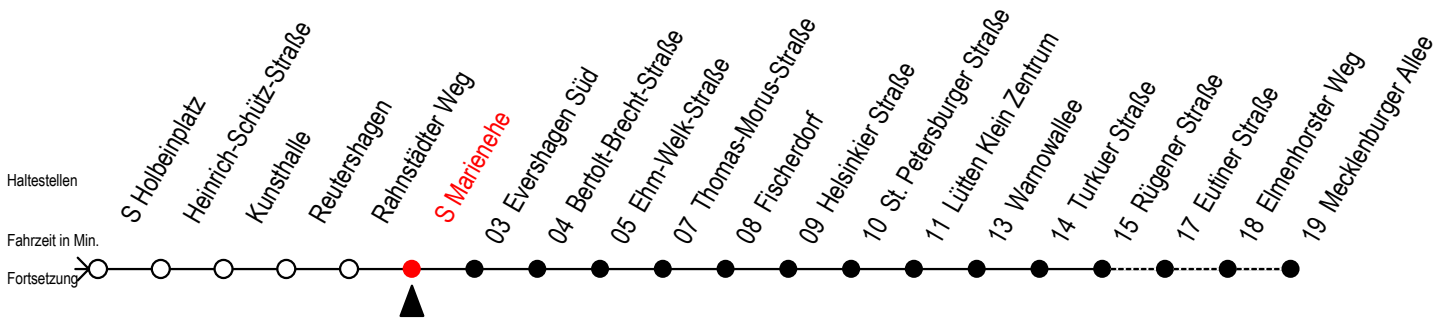

Gültig ab 01.05.2023

Alle Angaben ohne Gewähr

Richtung: Mecklenburger Allee

Uhr Montag - Freitag					Uhr Mo. - Fr. [WSW*]					Uhr Samstag					Uhr Sonntag - Feiertag		
3	32	57			3	32	57			3	--			3	--		
4	27	42			4	27	42			4	--			4	--		
5	12	31 ^R	35	42	49 ^R	5	12	35	42	5	32	57		5	--		
6	00	02 ^R	15	19	30	45	58 ^R			6	42			6	--		
7	08	18 ^R	28 ^R	38	48 ^R	58 ^R				7	12	42		7	26	56	
8	08	18 ^R	28 ^R	38	48 ^R	58 ^R				8	12	42		8	42		
9	08	18 ^R	28 ^R	38	48 ^R	58 ^R				9	05	12	20	35	9	12	42
10	08	18 ^R	28 ^R	38	48 ^R	58 ^R				10	00	05	15	30	10	12	42
11	08	18 ^R	28 ^R	38	48 ^R	58 ^R				11	00	15	30	45	11	12	42
12	08	18 ^R	28 ^R	38	48 ^R	58 ^R				12	00	15	30	45	12	12	42
13	08	18 ^R	28 ^R	38	48 ^R	58 ^R				13	00	15	30	45	13	12	42
14	08	18 ^R	28 ^R	38	48 ^R	58 ^R				14	00	15	30	45	14	12	42
15	08	18 ^R	28 ^R	38	48 ^R	58 ^R				15	00	15	30	45	15	12	42
16	08	18 ^R	28 ^R	38	48 ^R	58 ^R				16	00	15	30	45	16	12	42
17	08	18 ^R	28 ^R	38	48 ^R	58 ^R				17	00	15	30	45	17	12	42
18	08	18 ^R	28	38	48					18	00	15	30	45	18	12	42
19	01	15	30	45						19	00	15	30	45	19	12	42
20	00	15	30	45						20	00	15	30	45	20	12	42
21	00	12	42							21	00	12	42		21	12	42
22	12	42								22	12	42			22	12	42
23	12	42								23	12	42			23	12	42
0	12									0	12				0	12	

R = fährt bis Rügener Straße

[WSW*] = fährt in den Winter-, Sommer- und Weihnachtsferien
Ferientermine siehe Infoblatt