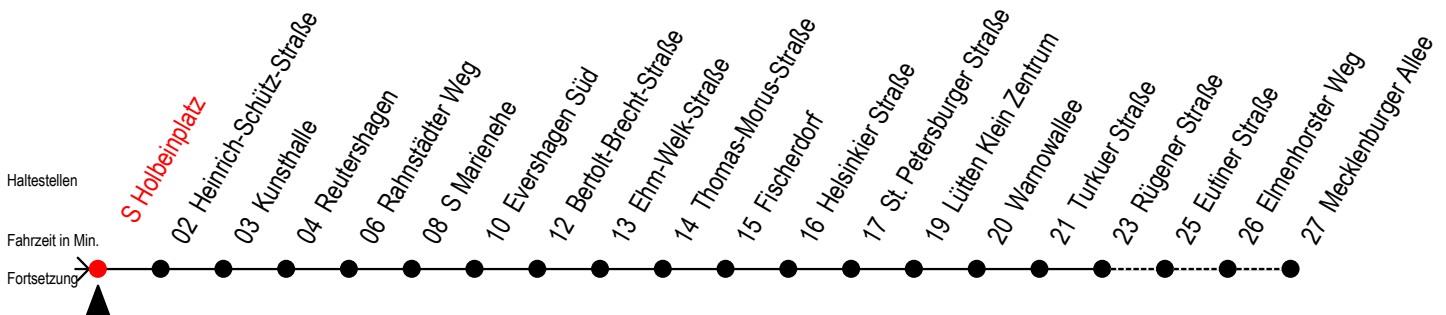

Gültig ab 01.05.2023

Alle Angaben ohne Gewähr

Richtung: Mecklenburger Allee

Uhr Montag - Freitag					Uhr Mo. - Fr. [WSW*]					Uhr Samstag					Uhr Sonntag - Feiertag				
4	35				4	35				4	--				4	--			
5	05 35 52				5	05 35 52				5	--				5	--			
6	07 22 37 50 ^R				6	07 22 37 52				6	35				6	--			
7	00 10 ^R 20 ^R 30 40 ^R 50 ^R				7	06 22 37 52				7	05 35				7	--			
8	00 10 ^R 20 ^R 30 40 ^R 50 ^R				8	07 22 37 52				8	05 35				8	34			
9	00 10 ^R 20 ^R 30 40 ^R 50 ^R				9	07 22 37 50 ^R				9	05 35 52				9	04 34			
10	00 10 ^R 20 ^R 30 40 ^R 50 ^R				10	00 10 ^R 20 ^R 30 40 ^R 50 ^R				10	07 22 37 52				10	04 34			
11	00 10 ^R 20 ^R 30 40 ^R 50 ^R				11	00 10 ^R 20 ^R 30 40 ^R 50 ^R				11	07 22 37 52				11	04 34			
12	00 10 ^R 20 ^R 30 40 ^R 50 ^R				12	00 10 ^R 20 ^R 30 40 ^R 50 ^R				12	07 22 37 52				12	04 34			
13	00 10 ^R 20 ^R 30 40 ^R 50 ^R				13	00 10 ^R 20 ^R 30 40 ^R 50 ^R				13	07 22 37 52				13	04 34			
14	00 10 ^R 20 ^R 30 40 ^R 50 ^R				14	00 10 ^R 20 ^R 30 40 ^R 50 ^R				14	07 22 37 52				14	04 34			
15	00 10 ^R 20 ^R 30 40 ^R 50 ^R				15	00 10 ^R 20 ^R 30 40 ^R 50 ^R				15	07 22 37 52				15	04 34			
16	00 10 ^R 20 ^R 30 40 ^R 50 ^R				16	00 10 ^R 20 ^R 30 40 ^R 50 ^R				16	07 22 37 52				16	04 34			
17	00 10 ^R 20 ^R 30 40 ^R 50 ^R				17	00 10 ^R 20 ^R 30 40 ^R 50 ^R				17	07 22 37 52				17	04 34			
18	00 10 ^R 20 30 40 53				18	00 10 ^R 20 30 40 53				18	07 22 37 52				18	04 34			
19	07 22 37 52				19	07 22 37 52				19	07 22 37 52				19	04 34			
20	07 22 37 52				20	07 22 37 52				20	07 22 37 52				20	04 34			
21	05 15 ^E 35 45 ^E				21	05 15 ^E 35 45 ^E				21	05 35 45 ^E				21	05 35			
22	05 35				22	05 35				22	05 35				22	05 35			
23	05 35				23	05 35				23	05 35				23	05 35			
0	05 29 ^E 59 ^E				0	05 29 ^E 59 ^E				0	05 29 ^E 59 ^E				0	05 29 ^E 59 ^E			

R = fährt bis Rügener Straße

E = fährt bis Heinrich-Schütz-Str.

[WSW*] = fährt in den Winter-, Sommer - und Weihnachtsferien
Ferientermine siehe Infoblatt