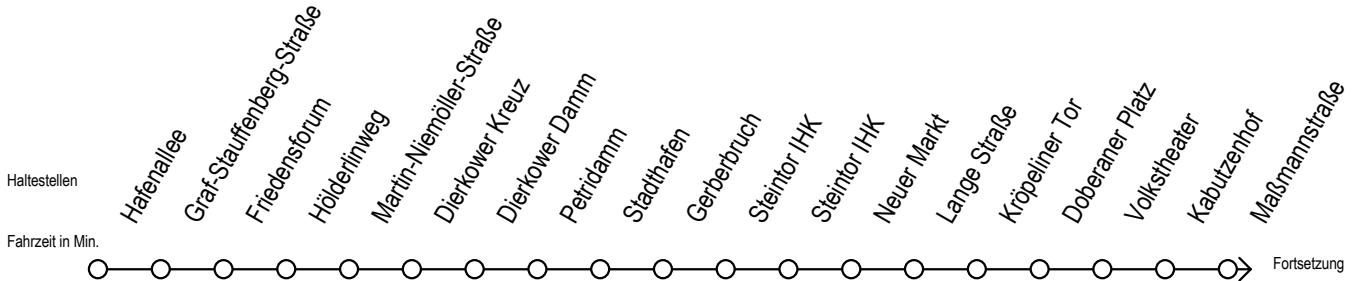

Gültig ab 01.05.2023

Alle Angaben ohne Gewähr

Richtung: Mecklenburger Allee

Uhr Montag - Freitag					Uhr Mo. - Fr. [WSW*]					Uhr Samstag					Uhr Sonntag - Feiertag				
4	35				4	35				4	--				4	--			
5	05 35 52				5	05 35 52				5	--				5	--			
6	07 22 37 50 ^R				6	07 22 37 52				6	35				6	--			
7	00 10 ^R 20 ^R 30 40 ^R 50 ^R				7	06 22 37 52				7	05 35				7	--			
8	00 10 ^R 20 ^R 30 40 ^R 50 ^R				8	07 22 37 52				8	05 35				8	34			
9	00 10 ^R 20 ^R 30 40 ^R 50 ^R				9	07 22 37 50 ^R				9	05 35 52				9	04 34			
10	00 10 ^R 20 ^R 30 40 ^R 50 ^R				10	00 10 ^R 20 ^R 30 40 ^R 50 ^R				10	07 22 37 52				10	04 34			
11	00 10 ^R 20 ^R 30 40 ^R 50 ^R				11	00 10 ^R 20 ^R 30 40 ^R 50 ^R				11	07 22 37 52				11	04 34			
12	00 10 ^R 20 ^R 30 40 ^R 50 ^R				12	00 10 ^R 20 ^R 30 40 ^R 50 ^R				12	07 22 37 52				12	04 34			
13	00 10 ^R 20 ^R 30 40 ^R 50 ^R				13	00 10 ^R 20 ^R 30 40 ^R 50 ^R				13	07 22 37 52				13	04 34			
14	00 10 ^R 20 ^R 30 40 ^R 50 ^R				14	00 10 ^R 20 ^R 30 40 ^R 50 ^R				14	07 22 37 52				14	04 34			
15	00 10 ^R 20 ^R 30 40 ^R 50 ^R				15	00 10 ^R 20 ^R 30 40 ^R 50 ^R				15	07 22 37 52				15	04 34			
16	00 10 ^R 20 ^R 30 40 ^R 50 ^R				16	00 10 ^R 20 ^R 30 40 ^R 50 ^R				16	07 22 37 52				16	04 34			
17	00 10 ^R 20 ^R 30 40 ^R 50 ^R				17	00 10 ^R 20 ^R 30 40 ^R 50 ^R				17	07 22 37 52				17	04 34			
18	00 10 ^R 20 30 40 53				18	00 10 ^R 20 30 40 53				18	07 22 37 52				18	04 34			
19	07 22 37 52				19	07 22 37 52				19	07 22 37 52				19	04 34			
20	07 22 37 52				20	07 22 37 52				20	07 22 37 52				20	04 34			
21	05 15 ^E 35 45 ^E				21	05 15 ^E 35 45 ^E				21	05 35 45 ^E				21	05 35			
22	05 35				22	05 35				22	05 35				22	05 35			
23	05 35				23	05 35				23	05 35				23	05 35			
0	05 29 ^E 59 ^E				0	05 29 ^E 59 ^E				0	05 29 ^E 59 ^E				0	05 29 ^E 59 ^E			

R = fährt bis Rügener Straße

E = fährt bis Heinrich-Schütz-Str.

[WSW*] = fährt in den Winter-, Sommer - und Weihnachtsferien
Ferientermine siehe Infoblatt