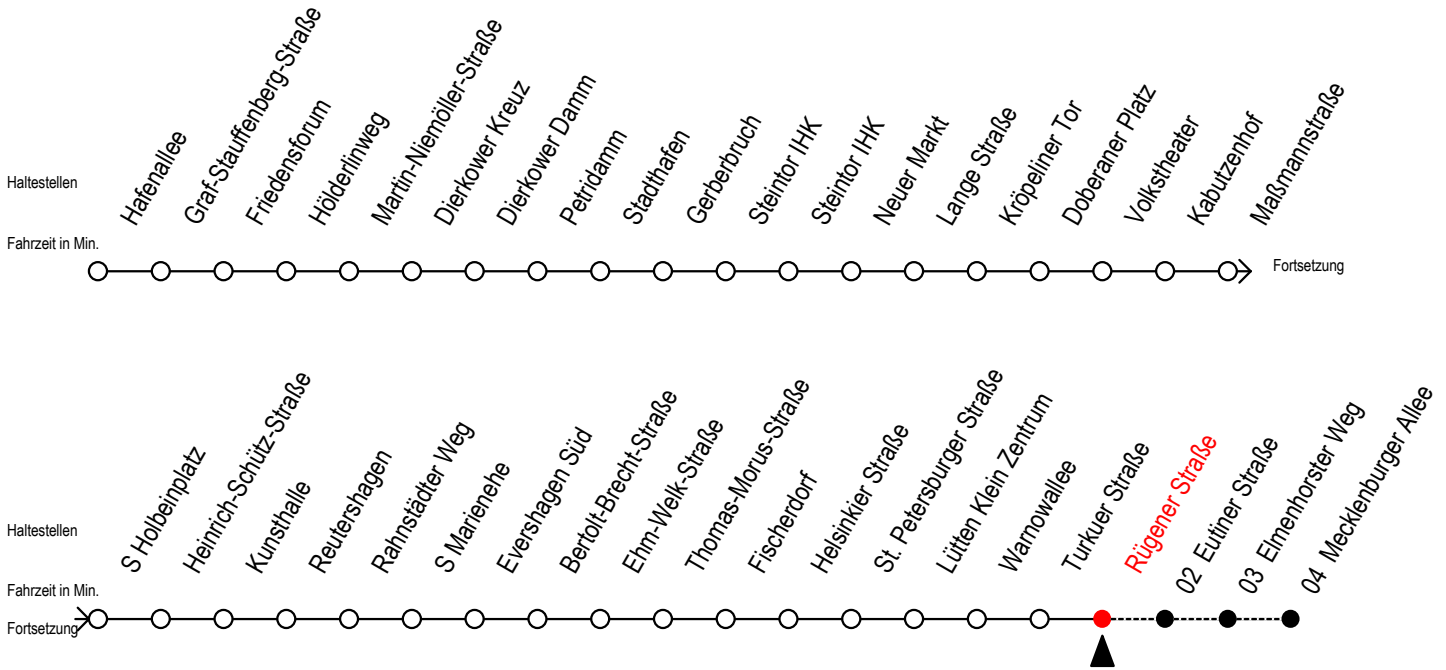

## Richtung: Mecklenburger Allee

Uhr Montag - Freitag					Uhr Mo. - Fr. [WSW*]					Uhr Samstag					Uhr Sonntag - Feiertag				
3	46				3	46				3	--				3	--			
4	11	41	56		4	11	41	56		4	--				4	--			
5	26	49	56		5	26	49	56		5	46				5	--			
6	15	30	34	45	6	15	30	45		6	11	56			6	--			
7	00	23	53		7	00	15	29	45	7	26	56			7	40			
8	23	53			8	00	15	30	45	8	26	56			8	10	56		
9	23	53			9	00	15	30	45	9	19	26	34	49	9	26	56		
10	23	53			10	00	23	53		10	05	15	20	30	10	26	56		
11	23	53			11	23	53			11	00	15	30	45	11	26	56		
12	23	53			12	23	53			12	00	15	30	45	12	26	56		
13	23	53			13	23	53			13	00	15	30	45	13	26	56		
14	23	53			14	23	53			14	00	15	30	45	14	26	56		
15	23	53			15	23	53			15	00	15	30	45	15	26	56		
16	23	53			16	23	53			16	00	15	30	45	16	26	56		
17	23	53			17	23	53			17	00	15	30	45	17	26	56		
18	23	43	53		18	23	43	53		18	00	15	30	45	18	26	56		
19	03	16	30	45	19	03	16	30	45	19	00	15	30	45	19	26	56		
20	00	15	30	45	20	00	15	30	45	20	00	15	30	45	20	26	56		
21	00	15	26	56	21	00	15	26	56	21	00	15	26	56	21	26	56		
22	26	56			22	26	56			22	26	56			22	26	56		
23	26	56			23	26	56			23	26	56			23	26	56		
0	26				0	26				0	26				0	26			

[WSW\*] = fährt in den Winter-, Sommer - und Weihnachtsferien  
Ferientermine siehe Infoblatt