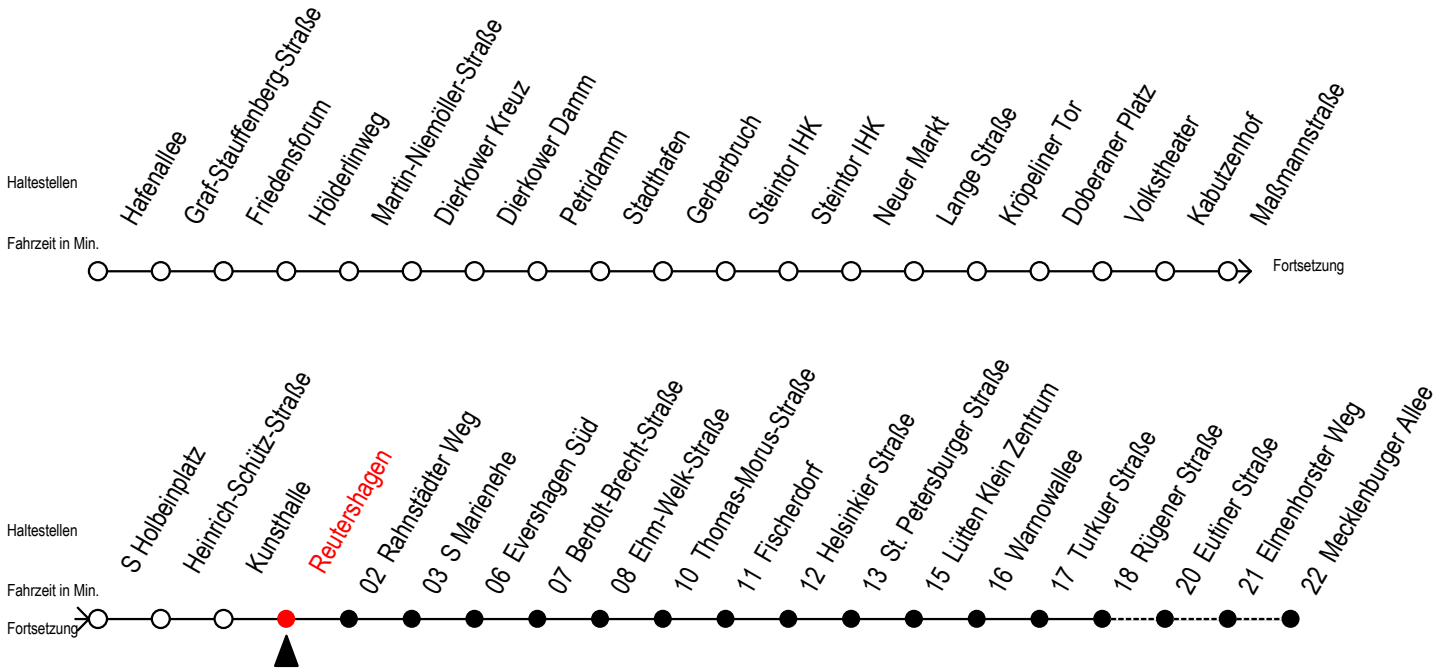

Gültig ab 01.05.2023

Alle Angaben ohne Gewähr

Richtung: Mecklenburger Allee

Uhr Montag - Freitag					Uhr Mo. - Fr. [WSW*]					Uhr Samstag				Uhr Sonntag - Feiertag	
3	29	54			3	29	54			3	--			3	--
4	24	39			4	24	39			4	--			4	--
5	09	28^R	32	39	46^R	57				5	29	54		5	--
		59^R													
6	12	16	27	42	55^R					6	39			6	--
7	05	15^R	25^R	35	45^R	55^R				7	09	39		7	23 53
8	05	15^R	25^R	35	45^R	55^R				8	09	39		8	38
9	05	15^R	25^R	35	45^R	55^R				9	08^R	12	23^R	27	38^R
											55^R				42
10	05	15^R	25^R	35	45^R	55^R				10	05	15^R	25^R	35	45^R
															55^R
11	05	15^R	25^R	35	45^R	55^R				11	05	15^R	25^R	35	45^R
															55^R
12	05	15^R	25^R	35	45^R	55^R				12	05	15^R	25^R	35	45^R
															55^R
13	05	15^R	25^R	35	45^R	55^R				13	05	15^R	25^R	35	45^R
															55^R
14	05	15^R	25^R	35	45^R	55^R				14	05	15^R	25^R	35	45^R
															55^R
15	05	15^R	25^R	35	45^R	55^R				15	05	15^R	25^R	35	45^R
															55^R
16	05	15^R	25^R	35	45^R	55^R				16	05	15^R	25^R	35	45^R
															55^R
17	05	15^R	25^R	35	45^R	55^R				17	05	15^R	25^R	35	45^R
															55^R
18	05	15^R	25	35	45	58				18	05	15^R	25	35	45
															58
19	12	27	42	57						19	12	27	42	57	
20	12	27	42	57						20	12	27	42	57	
21	09	39								21	09	39			
22	09	39								22	09	39			
23	09	39								23	09	39			
0	09									0	09				

R = fährt bis Rügener Straße

[WSW*] = fährt in den Winter-, Sommer- und Weihnachtsferien
Ferientermine siehe Infoblatt