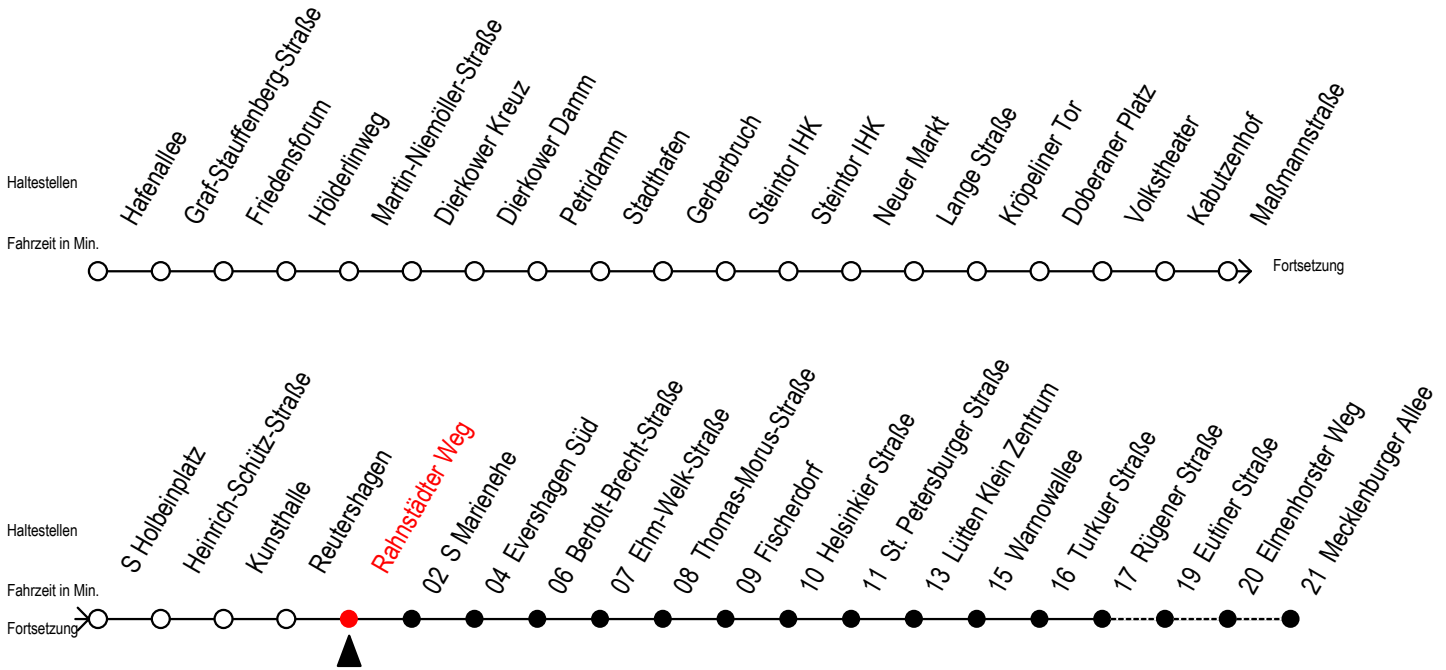

Gültig ab 01.05.2023

Alle Angaben ohne Gewähr

Richtung: Mecklenburger Allee

Uhr Montag - Freitag		Uhr Mo. - Fr. [WSW*]		Uhr Samstag		Uhr Sonntag - Feiertag	
3	30 55	3	30 55	3	--	3	--
4	25 40	4	25 40	4	--	4	--
5	10 29^R 33 40 47^R 58	5	10 33 40 58	5	30 55	5	--
6	00^R 13 18 28 43 56^R	6	13 28 43 58	6	40	6	--
7	06 16^R 26^R 36 46^R 56^R	7	12 28 43 58	7	10 40	7	24 54
8	06 16^R 26^R 36 46^R 56^R	8	13 25^R 28 40^R 43 55^R 58	8	10 40	8	40
9	06 16^R 26^R 36 46^R 56^R	9	10^R 13 25^R 28 40^R 43 56^R	9	03 10 18 33 40 49 58	9	10 40
10	06 16^R 26^R 36 46^R 56^R	10	06 16^R 26^R 36 46^R 56^R	10	04 13 28 43 58	10	10 40
11	06 16^R 26^R 36 46^R 56^R	11	06 16^R 26^R 36 46^R 56^R	11	13 28 43 58	11	10 40
12	06 16^R 26^R 36 46^R 56^R	12	06 16^R 26^R 36 46^R 56^R	12	13 28 43 58	12	10 40
13	06 16^R 26^R 36 46^R 56^R	13	06 16^R 26^R 36 46^R 56^R	13	13 28 43 58	13	10 40
14	06 16^R 26^R 36 46^R 56^R	14	06 16^R 26^R 36 46^R 56^R	14	13 28 43 58	14	10 40
15	06 16^R 26^R 36 46^R 56^R	15	06 16^R 26^R 36 46^R 56^R	15	13 28 43 58	15	10 40
16	06 16^R 26^R 36 46^R 56^R	16	06 16^R 26^R 36 46^R 56^R	16	13 28 43 58	16	10 40
17	06 16^R 26^R 36 46^R 56^R	17	06 16^R 26^R 36 46^R 56^R	17	13 28 43 58	17	10 40
18	06 16^R 26 36 46 59	18	06 16^R 26 36 46 59	18	13 28 43 58	18	10 40
19	13 28 43 58	19	13 28 43 58	19	13 28 43 58	19	10 40
20	13 28 43 58	20	13 28 43 58	20	13 28 43 58	20	10 40
21	10 40	21	10 40	21	10 40	21	10 40
22	10 40	22	10 40	22	10 40	22	10 40
23	10 40	23	10 40	23	10 40	23	10 40
0	10	0	10	0	10	0	10

R = fährt bis Rügener Straße

[WSW*] = fährt in den Winter-, Sommer- und Weihnachtsferien
Ferientermine siehe Infoblatt