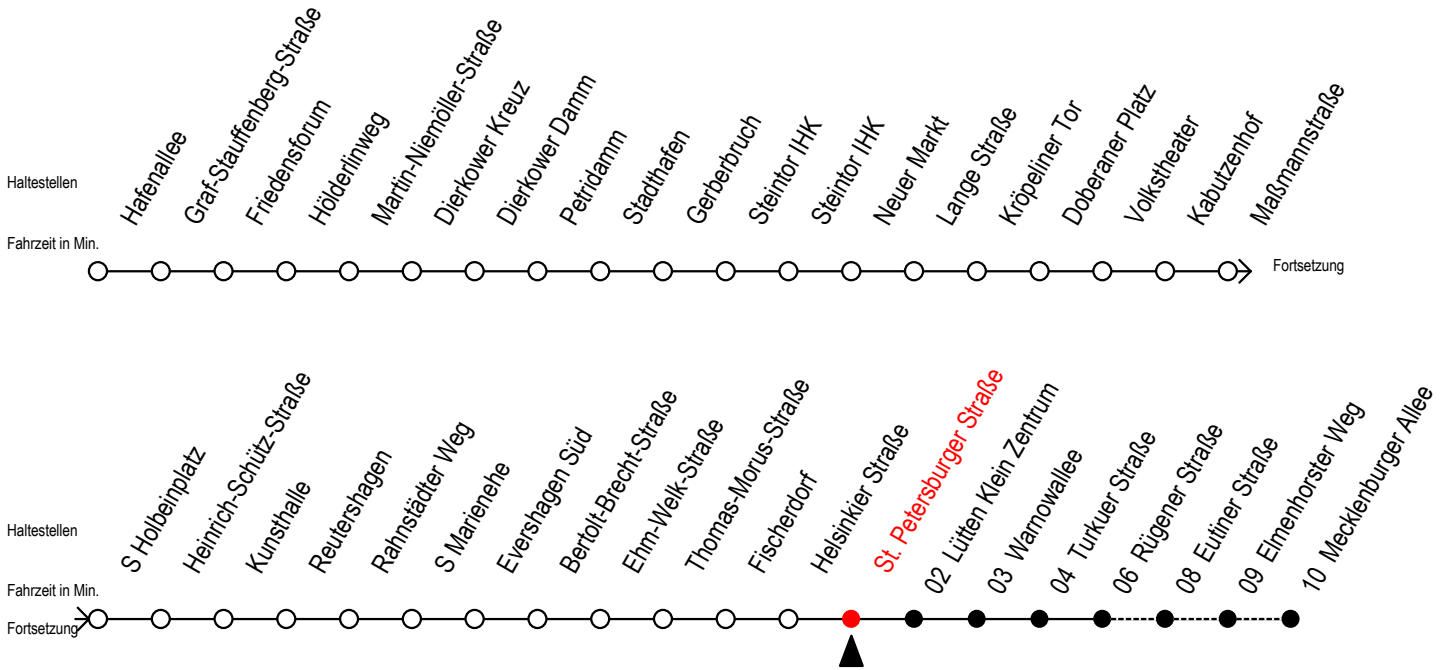

Gültig ab 01.05.2023

Alle Angaben ohne Gewähr

Richtung: Mecklenburger Allee

Uhr Montag - Freitag		Uhr Mo. - Fr. [WSW*]		Uhr Samstag		Uhr Sonntag - Feiertag	
3	41	3	41	3	--	3	--
4	06 36 51	4	06 36 51	4	--	4	--
5	21 41 ^R 45 51 59 ^R	5	21 45 51	5	41	5	--
6	10 12 ^R 25 29 40 55	6	10 25 40 55	6	06 51	6	--
7	08 ^R 18 28 ^R 38 ^R 48 58 ^R	7	10 24 40 55	7	21 51	7	35
8	08 ^R 18 28 ^R 38 ^R 48 58 ^R	8	10 25 36 ^R 40 51 ^R 55	8	21 51	8	05 51
9	08 ^R 18 28 ^R 38 ^R 48 58 ^R	9	06 ^R 10 21 ^R 25 36 ^R 40 51 ^R 55	9	14 21 29 44 51	9	21 51
10	08 ^R 18 28 ^R 38 ^R 48 58 ^R	10	08 ^R 18 28 ^R 38 ^R 48 58 ^R	10	00 10 15 25 40 55	10	21 51
11	08 ^R 18 28 ^R 38 ^R 48 58 ^R	11	08 ^R 18 28 ^R 38 ^R 48 58 ^R	11	10 25 40 55	11	21 51
12	08 ^R 18 28 ^R 38 ^R 48 58 ^R	12	08 ^R 18 28 ^R 38 ^R 48 58 ^R	12	10 25 40 55	12	21 51
13	08 ^R 18 28 ^R 38 ^R 48 58 ^R	13	08 ^R 18 28 ^R 38 ^R 48 58 ^R	13	10 25 40 55	13	21 51
14	08 ^R 18 28 ^R 38 ^R 48 58 ^R	14	08 ^R 18 28 ^R 38 ^R 48 58 ^R	14	10 25 40 55	14	21 51
15	08 ^R 18 28 ^R 38 ^R 48 58 ^R	15	08 ^R 18 28 ^R 38 ^R 48 58 ^R	15	10 25 40 55	15	21 51
16	08 ^R 18 28 ^R 38 ^R 48 58 ^R	16	08 ^R 18 28 ^R 38 ^R 48 58 ^R	16	10 25 40 55	16	21 51
17	08 ^R 18 28 ^R 38 ^R 48 58 ^R	17	08 ^R 18 28 ^R 38 ^R 48 58 ^R	17	10 25 40 55	17	21 51
18	08 ^R 18 28 ^R 38 48 58	18	08 ^R 18 28 ^R 38 48 58	18	10 25 40 55	18	21 51
19	11 25 40 55	19	11 25 40 55	19	10 25 40 55	19	21 51
20	10 25 40 55	20	10 25 40 55	20	10 25 40 55	20	21 51
21	10 21 51	21	10 21 51	21	10 21 51	21	21 51
22	21 51	22	21 51	22	21 51	22	21 51
23	21 51	23	21 51	23	21 51	23	21 51
0	21	0	21	0	21	0	21

R = fährt bis Rügener Straße

[WSW*] = fährt in den Winter-, Sommer - und Weihnachtsferien
Ferientermine siehe Infoblatt