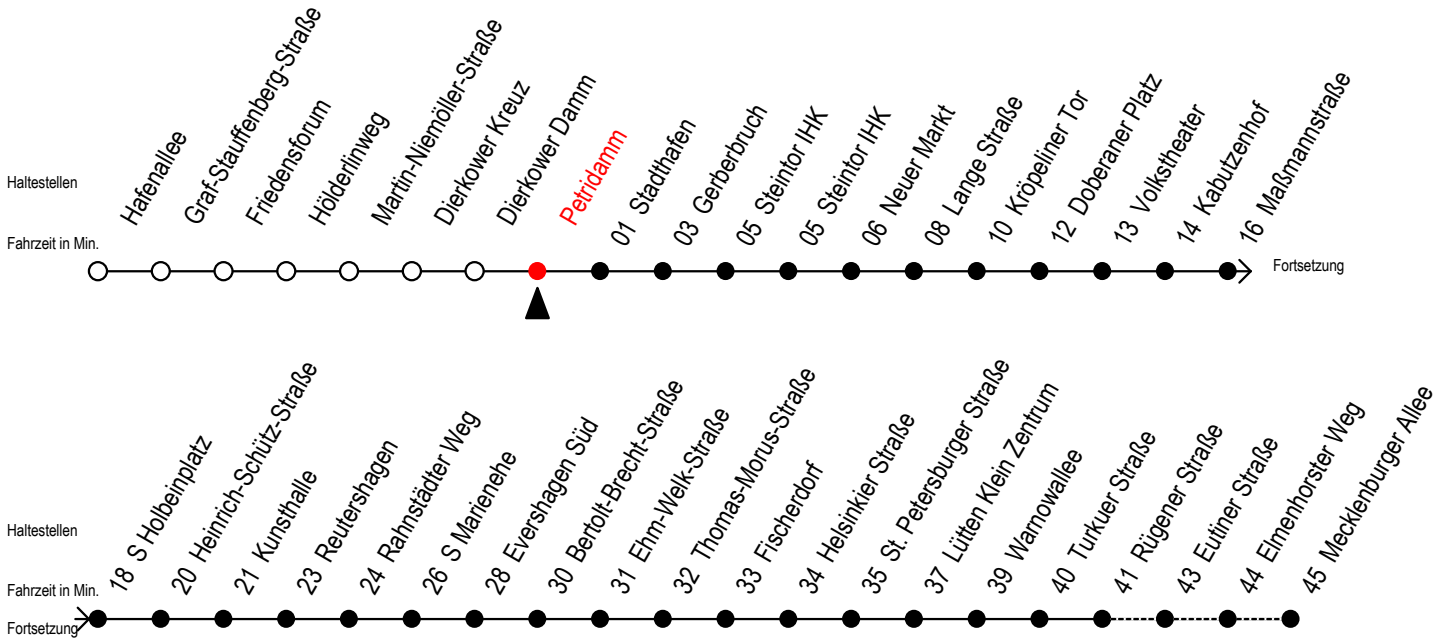

Gültig ab 01.05.2023

Alle Angaben ohne Gewähr

Richtung: Mecklenburger Allee

Uhr Montag - Freitag					Uhr Mo. - Fr. [WSW*]					Uhr Samstag					Uhr Sonntag - Feiertag				
4	16	46			4	16	46			4	--			4	--				
5	16	32	47		5	16	32	47		5	--			5	--				
6	02	17	31 ^R	41 51 ^R	6	02	17	32	46	6	16	46		6	--				
7	01 ^R	11	21 ^R	31 ^R 41 51 ^R	7	02	17	32	47	7	16	46		7	--				
8	01 ^R	11	21 ^R	31 ^R 41 51 ^R	8	02	17	32	47	8	16	46		8	15	45			
9	01 ^R	11	21 ^R	31 ^R 41 51 ^R	9	02	17	31 ^R	41 51 ^R	9	16	32	47	9	15	45			
10	01 ^R	11	21 ^R	31 ^R 41 51 ^R	10	01 ^R	11	21 ^R	31 ^R 41 51 ^R	10	02	17	32	47	10	15	45		
11	01 ^R	11	21 ^R	31 ^R 41 51 ^R	11	01 ^R	11	21 ^R	31 ^R 41 51 ^R	11	02	17	32	47	11	15	45		
12	01 ^R	11	21 ^R	31 ^R 41 51 ^R	12	01 ^R	11	21 ^R	31 ^R 41 51 ^R	12	02	17	32	47	12	15	45		
13	01 ^R	11	21 ^R	31 ^R 41 51 ^R	13	01 ^R	11	21 ^R	31 ^R 41 51 ^R	13	02	17	32	47	13	15	45		
14	01 ^R	11	21 ^R	31 ^R 41 51 ^R	14	01 ^R	11	21 ^R	31 ^R 41 51 ^R	14	02	17	32	47	14	15	45		
15	01 ^R	11	21 ^R	31 ^R 41 51 ^R	15	01 ^R	11	21 ^R	31 ^R 41 51 ^R	15	02	17	32	47	15	15	45		
16	01 ^R	11	21 ^R	31 ^R 41 51 ^R	16	01 ^R	11	21 ^R	31 ^R 41 51 ^R	16	02	17	32	47	16	15	45		
17	01 ^R	11	21 ^R	31 ^R 41 51 ^R	17	01 ^R	11	21 ^R	31 ^R 41 51 ^R	17	02	17	32	47	17	15	45		
18	01	11	21	33 47	18	01	11	21	33 47	18	02	17	32	47	18	15	45		
19	02	17	32	47	19	02	17	32	47	19	02	17	32	47	19	15	45		
20	02	17	32	46 56 ^E	20	02	17	32	46 56 ^E	20	02	17	32	46	20	15	46		
21	16	26 ^E	46		21	16	26 ^E	46		21	16	26 ^E	46	21	16	46			
22	16	46			22	16	46			22	16	46		22	16	46			
23	16	46			23	16	46			23	16	46		23	16	46			
0	11 ^E	41 ^E			0	11 ^E	41 ^E			0	11 ^E	41 ^E		0	11 ^E	41 ^E			

R = fährt bis Rügener Straße

E = fährt bis Heinrich-Schütz-Str.

[WSW*] = fährt in den Winter-, Sommer - und Weihnachtsferien
Ferientermine siehe Infoblatt