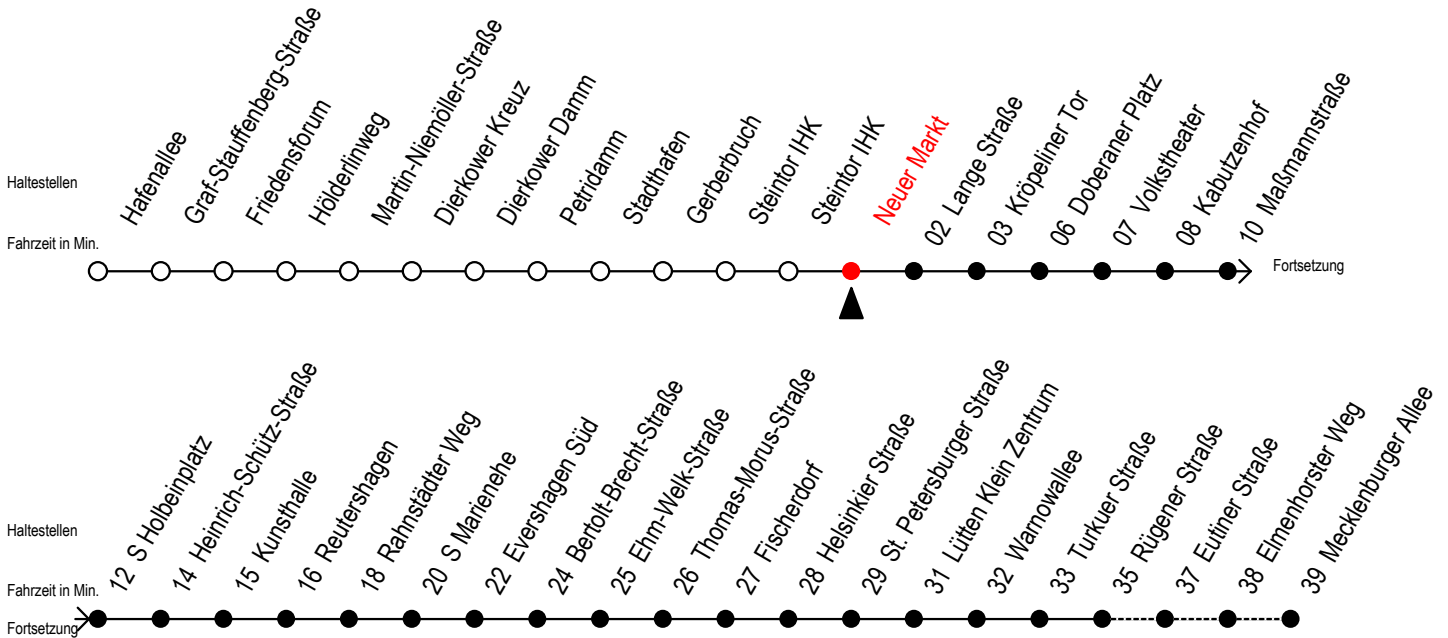

Gültig ab 01.05.2023

Alle Angaben ohne Gewähr

Richtung: Mecklenburger Allee

Uhr Montag - Freitag				Uhr Mo. - Fr. [WSW*]				Uhr Samstag				Uhr Sonntag - Feiertag			
4	22	52		4	22	52		4	--			4	--		
5	22	39	54	5	22	39	54	5	--			5	--		
6	09	24	37 ^R 47 57 ^R	6	09	24	39 53	6	22	52		6	--		
7	07 ^R 17	27 ^R 37 ^R 47 57 ^R		7	09	24	39 54	7	22	52		7	--		
8	07 ^R 17	27 ^R 37 ^R 47 57 ^R		8	09	24	39 54	8	22	52		8	21	51	
9	07 ^R 17	27 ^R 37 ^R 47 57 ^R		9	09	24	37 ^R 47 57 ^R	9	22	39	54	9	21	51	
10	07 ^R 17	27 ^R 37 ^R 47 57 ^R		10	07 ^R 17	27 ^R 37 ^R 47		10	09	24	39 54	10	21	51	
11	07 ^R 17	27 ^R 37 ^R 47 57 ^R		11	07 ^R 17	27 ^R 37 ^R 47		11	09	24	39 54	11	21	51	
12	07 ^R 17	27 ^R 37 ^R 47 57 ^R		12	07 ^R 17	27 ^R 37 ^R 47		12	09	24	39 54	12	21	51	
13	07 ^R 17	27 ^R 37 ^R 47 57 ^R		13	07 ^R 17	27 ^R 37 ^R 47		13	09	24	39 54	13	21	51	
14	07 ^R 17	27 ^R 37 ^R 47 57 ^R		14	07 ^R 17	27 ^R 37 ^R 47		14	09	24	39 54	14	21	51	
15	07 ^R 17	27 ^R 37 ^R 47 57 ^R		15	07 ^R 17	27 ^R 37 ^R 47		15	09	24	39 54	15	21	51	
16	07 ^R 17	27 ^R 37 ^R 47 57 ^R		16	07 ^R 17	27 ^R 37 ^R 47		16	09	24	39 54	16	21	51	
17	07 ^R 17	27 ^R 37 ^R 47 57 ^R		17	07 ^R 17	27 ^R 37 ^R 47		17	09	24	39 54	17	21	51	
18	07	17	27 40 54	18	07	17	27 40 54	18	09	24	39 54	18	21	51	
19	09	24	39 54	19	09	24	39 54	19	09	24	39 54	19	21	51	
20	09	24	39 52	20	09	24	39 52	20	09	24	39 52	20	21	52	
21	02 ^E 22	32 ^E 52		21	02 ^E 22	32 ^E 52		21	22	32 ^E 52		21	22	52	
22	22	52		22	22	52		22	22	52		22	22	52	
23	22	52		23	22	52		23	22	52		23	22	52	
0	17 ^E 47 ^E			0	17 ^E 47 ^E			0	17 ^E 47 ^E			0	17 ^E 47 ^E		

R = fährt bis Rügener Straße

E = fährt bis Heinrich-Schütz-Str.

[WSW*] = fährt in den Winter-, Sommer - und Weihnachtsferien
Ferientermine siehe Infoblatt