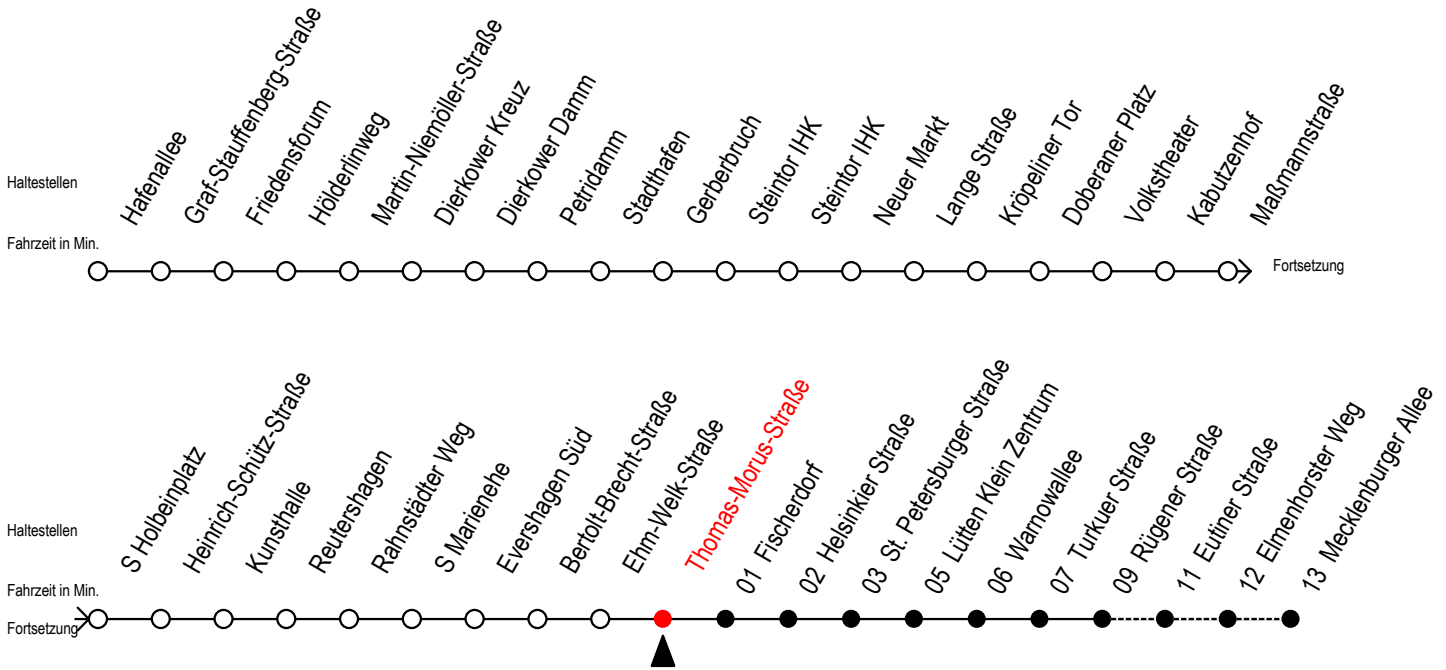

Gültig ab 01.05.2023

Alle Angaben ohne Gewähr

Richtung: Mecklenburger Allee

Uhr Montag - Freitag		Uhr Mo. - Fr. [WSW*]		Uhr Samstag		Uhr Sonntag - Feiertag	
3	38	3	38	3	--	3	--
4	03 33 48	4	03 33 48	4	--	4	--
5	18 38 ^R 42 48 56 ^R	5	18 42 48	5	38	5	--
6	07 09 ^R 22 26 37 52	6	07 22 37 52	6	03 48	6	--
7	05 ^R 15 25 ^R 35 ^R 45 55 ^R	7	07 21 37 52	7	18 48	7	32
8	05 ^R 15 25 ^R 35 ^R 45 55 ^R	8	07 22 33 ^R 37 48 ^R 52	8	18 48	8	02 48
9	05 ^R 15 25 ^R 35 ^R 45 55 ^R	9	03 ^R 07 18 ^R 22 33 ^R 37 48 ^R 52	9	11 18 26 41 48 57	9	18 48
10	05 ^R 15 25 ^R 35 ^R 45 55 ^R	10	05 ^R 15 25 ^R 35 ^R 45 55 ^R	10	07 12 22 37 52	10	18 48
11	05 ^R 15 25 ^R 35 ^R 45 55 ^R	11	05 ^R 15 25 ^R 35 ^R 45 55 ^R	11	07 22 37 52	11	18 48
12	05 ^R 15 25 ^R 35 ^R 45 55 ^R	12	05 ^R 15 25 ^R 35 ^R 45 55 ^R	12	07 22 37 52	12	18 48
13	05 ^R 15 25 ^R 35 ^R 45 55 ^R	13	05 ^R 15 25 ^R 35 ^R 45 55 ^R	13	07 22 37 52	13	18 48
14	05 ^R 15 25 ^R 35 ^R 45 55 ^R	14	05 ^R 15 25 ^R 35 ^R 45 55 ^R	14	07 22 37 52	14	18 48
15	05 ^R 15 25 ^R 35 ^R 45 55 ^R	15	05 ^R 15 25 ^R 35 ^R 45 55 ^R	15	07 22 37 52	15	18 48
16	05 ^R 15 25 ^R 35 ^R 45 55 ^R	16	05 ^R 15 25 ^R 35 ^R 45 55 ^R	16	07 22 37 52	16	18 48
17	05 ^R 15 25 ^R 35 ^R 45 55 ^R	17	05 ^R 15 25 ^R 35 ^R 45 55 ^R	17	07 22 37 52	17	18 48
18	05 ^R 15 25 ^R 35 45 55	18	05 ^R 15 25 ^R 35 45 55	18	07 22 37 52	18	18 48
19	08 22 37 52	19	08 22 37 52	19	07 22 37 52	19	18 48
20	07 22 37 52	20	07 22 37 52	20	07 22 37 52	20	18 48
21	07 18 48	21	07 18 48	21	07 18 48	21	18 48
22	18 48	22	18 48	22	18 48	22	18 48
23	18 48	23	18 48	23	18 48	23	18 48
0	18	0	18	0	18	0	18

R = fährt bis Rügener Straße

[WSW*] = fährt in den Winter-, Sommer - und Weihnachtsferien
Ferientermine siehe Infoblatt