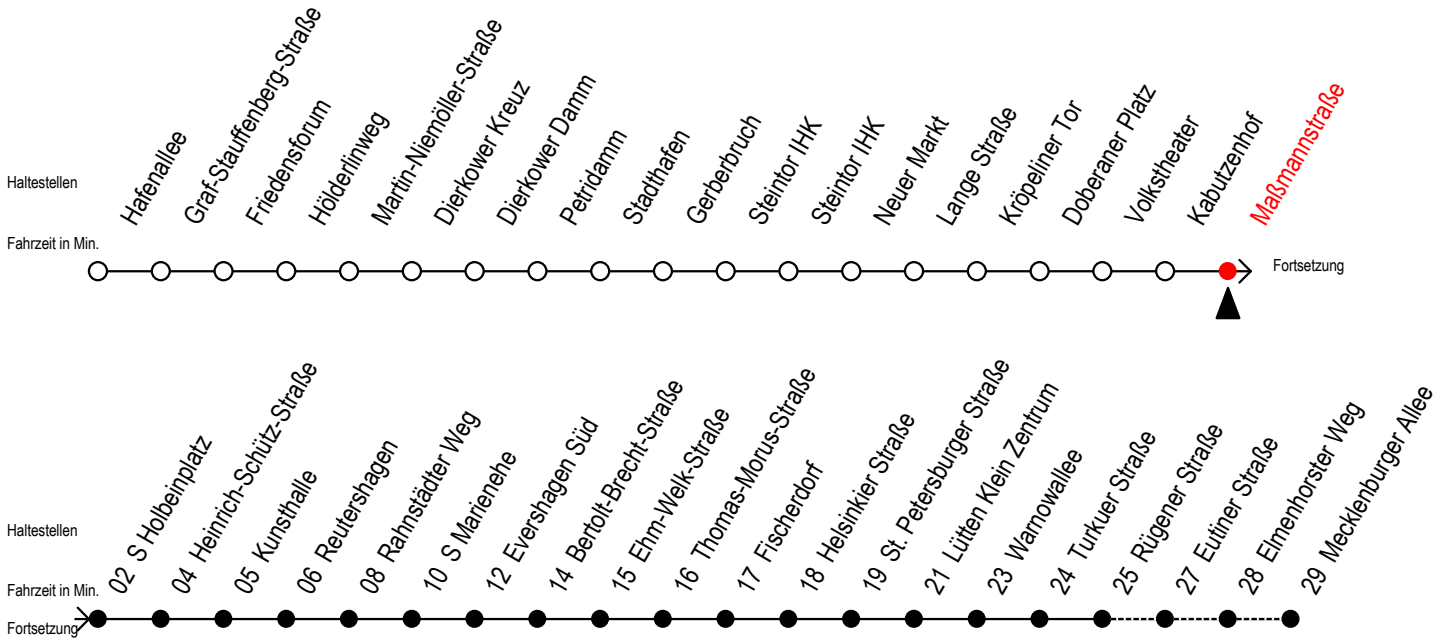

Gültig ab 01.05.2023

Alle Angaben ohne Gewähr

Richtung: Mecklenburger Allee

Uhr Montag - Freitag				Uhr Mo. - Fr. [WSW*]				Uhr Samstag				Uhr Sonntag - Feiertag											
4	33			4	33			4	--			4	--										
5	03	33	50	5	03	33	50	5	--			5	--										
6	05	20	35	48^R	58	6	05	20	35	50	6	33	6	--									
7	08^R	18^R	28	38^R	48^R	58	7	04	20	35	50	7	03	33	7	--							
8	08^R	18^R	28	38^R	48^R	58	8	05	20	35	50	8	03	33	8	32							
9	08^R	18^R	28	38^R	48^R	58	9	05	20	35	48^R	58	9	03	33	50	9	02	32				
10	08^R	18^R	28	38^R	48^R	58	10	08^R	18^R	28	38^R	48^R	10	05	20	35	50	10	02	32			
11	08^R	18^R	28	38^R	48^R	58	11	08^R	18^R	28	38^R	48^R	11	05	20	35	50	11	02	32			
12	08^R	18^R	28	38^R	48^R	58	12	08^R	18^R	28	38^R	48^R	12	05	20	35	50	12	02	32			
13	08^R	18^R	28	38^R	48^R	58	13	08^R	18^R	28	38^R	48^R	13	05	20	35	50	13	02	32			
14	08^R	18^R	28	38^R	48^R	58	14	08^R	18^R	28	38^R	48^R	14	05	20	35	50	14	02	32			
15	08^R	18^R	28	38^R	48^R	58	15	08^R	18^R	28	38^R	48^R	15	05	20	35	50	15	02	32			
16	08^R	18^R	28	38^R	48^R	58	16	08^R	18^R	28	38^R	48^R	16	05	20	35	50	16	02	32			
17	08^R	18^R	28	38^R	48^R	58	17	08^R	18^R	28	38^R	48^R	17	05	20	35	50	17	02	32			
18	08^R	18	28	38	51	18	08^R	18	28	38	51	18	05	20	35	50	18	02	32				
19	05	20	35	50	19	05	20	35	50	19	05	20	35	50	19	05	20	35	50	19	02	32	
20	05	20	35	50	20	05	20	35	50	20	05	20	35	50	20	05	20	35	50	20	02	32	
21	03	13^E	33	43^E	21	03	13^E	33	43^E	21	03	33	43^E	21	03	33	43^E	21	03	33	21	03	33
22	03	33	22	03	33	22	03	33	22	03	33	22	03	33	22	03	33	22	03	33	22	03	33
23	03	33	23	03	33	23	03	33	23	03	33	23	03	33	23	03	33	23	03	33	23	03	33
0	03	27^E	57^E	0	03	27^E	57^E	0	03	27^E	57^E	0	03	27^E	57^E	0	03	27^E	57^E	0	03	27^E	57^E

R = fährt bis Rügener Straße

E = fährt bis Heinrich-Schütz-Str.

[WSW*] = fährt in den Winter-, Sommer - und Weihnachtsferien
Ferientermine siehe Infoblatt