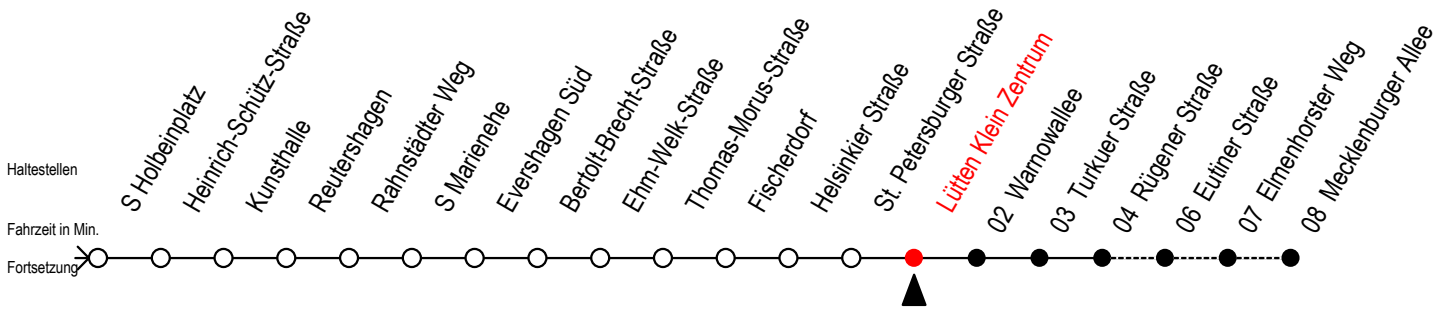

Gültig ab 01.05.2023

Alle Angaben ohne Gewähr

Richtung: Mecklenburger Allee

Uhr Montag - Freitag		Uhr Mo. - Fr. [WSW*]		Uhr Samstag		Uhr Sonntag - Feiertag	
3	43	3	43	3	--	3	--
4	08 38 53	4	08 38 53	4	--	4	--
5	23 42 ^R 46 53	5	23 46 53	5	43	5	--
6	00 ^R 11 13 ^R 26 31 41 56	6	11 26 41 56	6	08 53	6	--
7	09 ^R 19 29 ^R 39 ^R 49 59 ^R	7	11 25 41 56	7	23 53	7	37
8	09 ^R 19 29 ^R 39 ^R 49 59 ^R	8	11 26 38 ^R 41 53 ^R 56	8	23 53	8	07 53
9	09 ^R 19 29 ^R 39 ^R 49 59 ^R	9	08 ^R 11 23 ^R 26 38 ^R 41 53 ^R 56	9	16 23 31 46 53	9	23 53
10	09 ^R 19 29 ^R 39 ^R 49 59 ^R	10	09 ^R 19 29 ^R 39 ^R 49 59 ^R	10	02 11 17 26 41 56	10	23 53
11	09 ^R 19 29 ^R 39 ^R 49 59 ^R	11	09 ^R 19 29 ^R 39 ^R 49 59 ^R	11	11 26 41 56	11	23 53
12	09 ^R 19 29 ^R 39 ^R 49 59 ^R	12	09 ^R 19 29 ^R 39 ^R 49 59 ^R	12	11 26 41 56	12	23 53
13	09 ^R 19 29 ^R 39 ^R 49 59 ^R	13	09 ^R 19 29 ^R 39 ^R 49 59 ^R	13	11 26 41 56	13	23 53
14	09 ^R 19 29 ^R 39 ^R 49 59 ^R	14	09 ^R 19 29 ^R 39 ^R 49 59 ^R	14	11 26 41 56	14	23 53
15	09 ^R 19 29 ^R 39 ^R 49 59 ^R	15	09 ^R 19 29 ^R 39 ^R 49 59 ^R	15	11 26 41 56	15	23 53
16	09 ^R 19 29 ^R 39 ^R 49 59 ^R	16	09 ^R 19 29 ^R 39 ^R 49 59 ^R	16	11 26 41 56	16	23 53
17	09 ^R 19 29 ^R 39 ^R 49 59 ^R	17	09 ^R 19 29 ^R 39 ^R 49 59 ^R	17	11 26 41 56	17	23 53
18	09 ^R 19 29 ^R 39 49 59	18	09 ^R 19 29 ^R 39 49 59	18	11 26 41 56	18	23 53
19	12 26 41 56	19	12 26 41 56	19	11 26 41 56	19	23 53
20	11 26 41 56	20	11 26 41 56	20	11 26 41 56	20	23 53
21	11 23 53	21	11 23 53	21	11 23 53	21	23 53
22	23 53	22	23 53	22	23 53	22	23 53
23	23 53	23	23 53	23	23 53	23	23 53
0	23	0	23	0	23	0	23

R = fährt bis Rügener Straße

[WSW*] = fährt in den Winter-, Sommer - und Weihnachtsferien
Ferientermine siehe Infoblatt